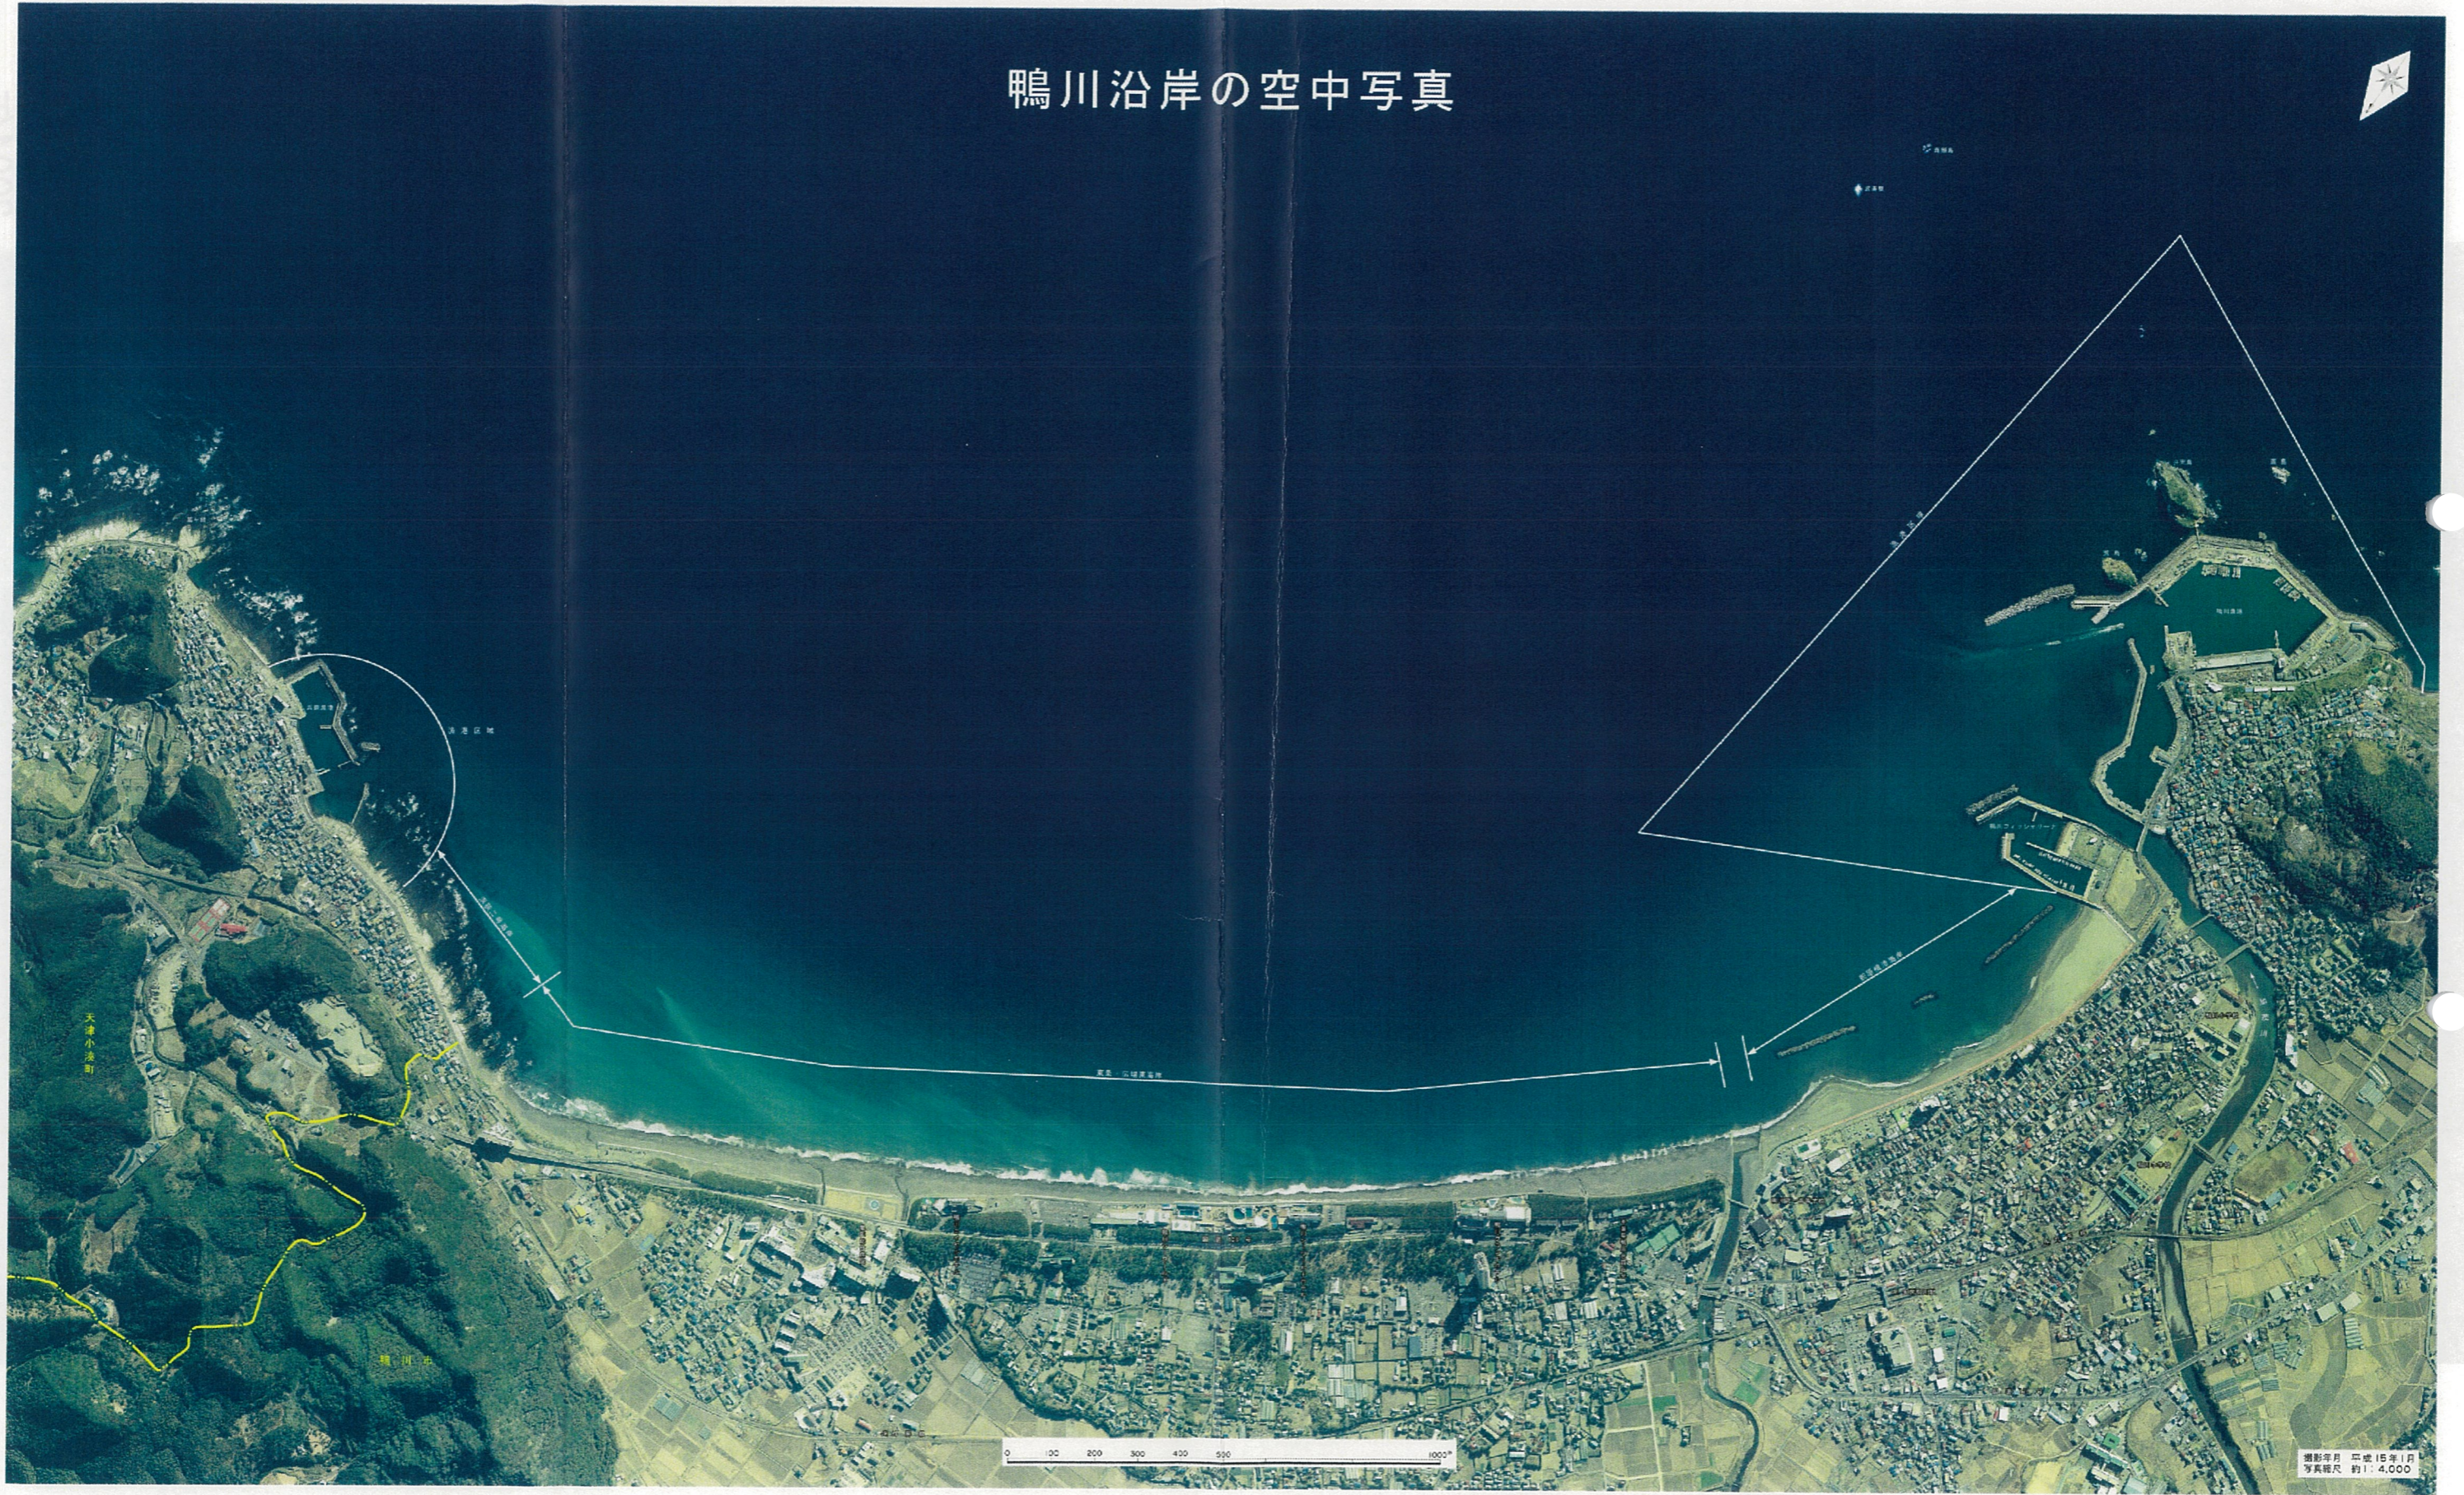

# 鴨川沿岸の空中写真

撮影年月 平成15年1月  
写真縮尺 約1:4,000

2003年1月 京葉測量(株)撮影

京葉測量(株)

鴨川沿岸の空中写真