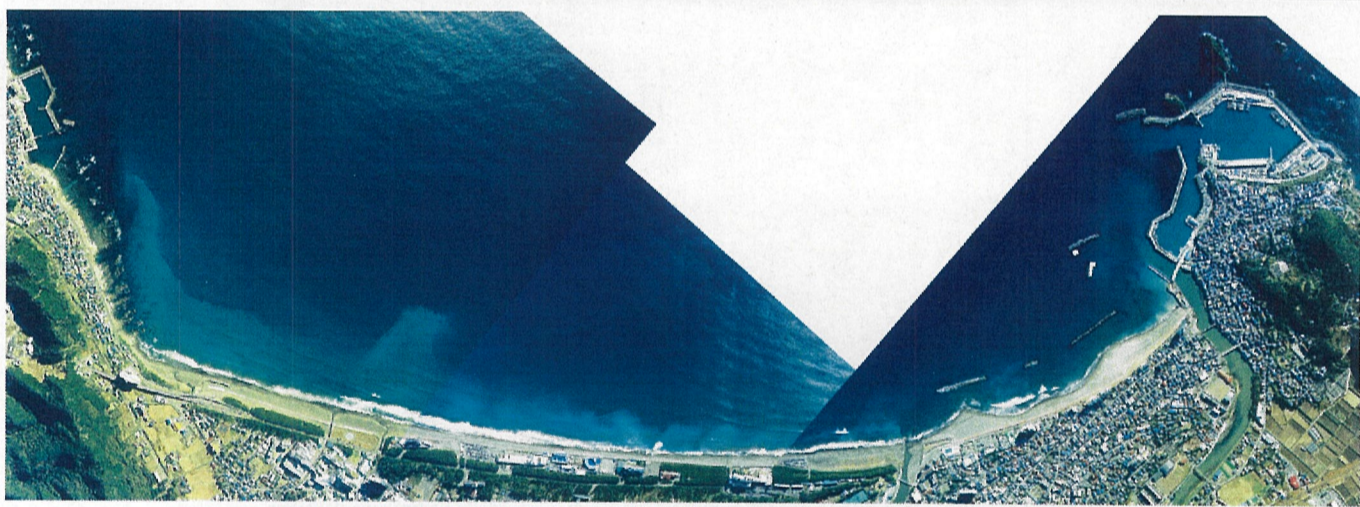

空中写真で見る鴨川沿岸の変遷

1947年

1967年

1983年

1995年

1997年

2004年