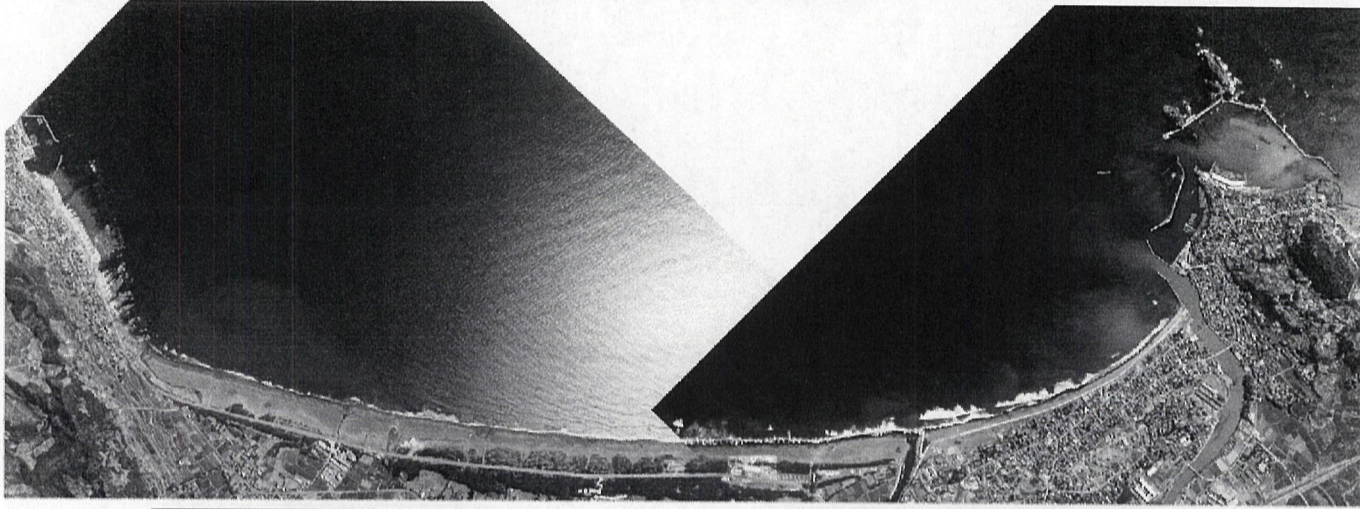

空中写真で見る鴨川沿岸の変遷

1947年

1967年

1983年

1995年

1997年

2004年