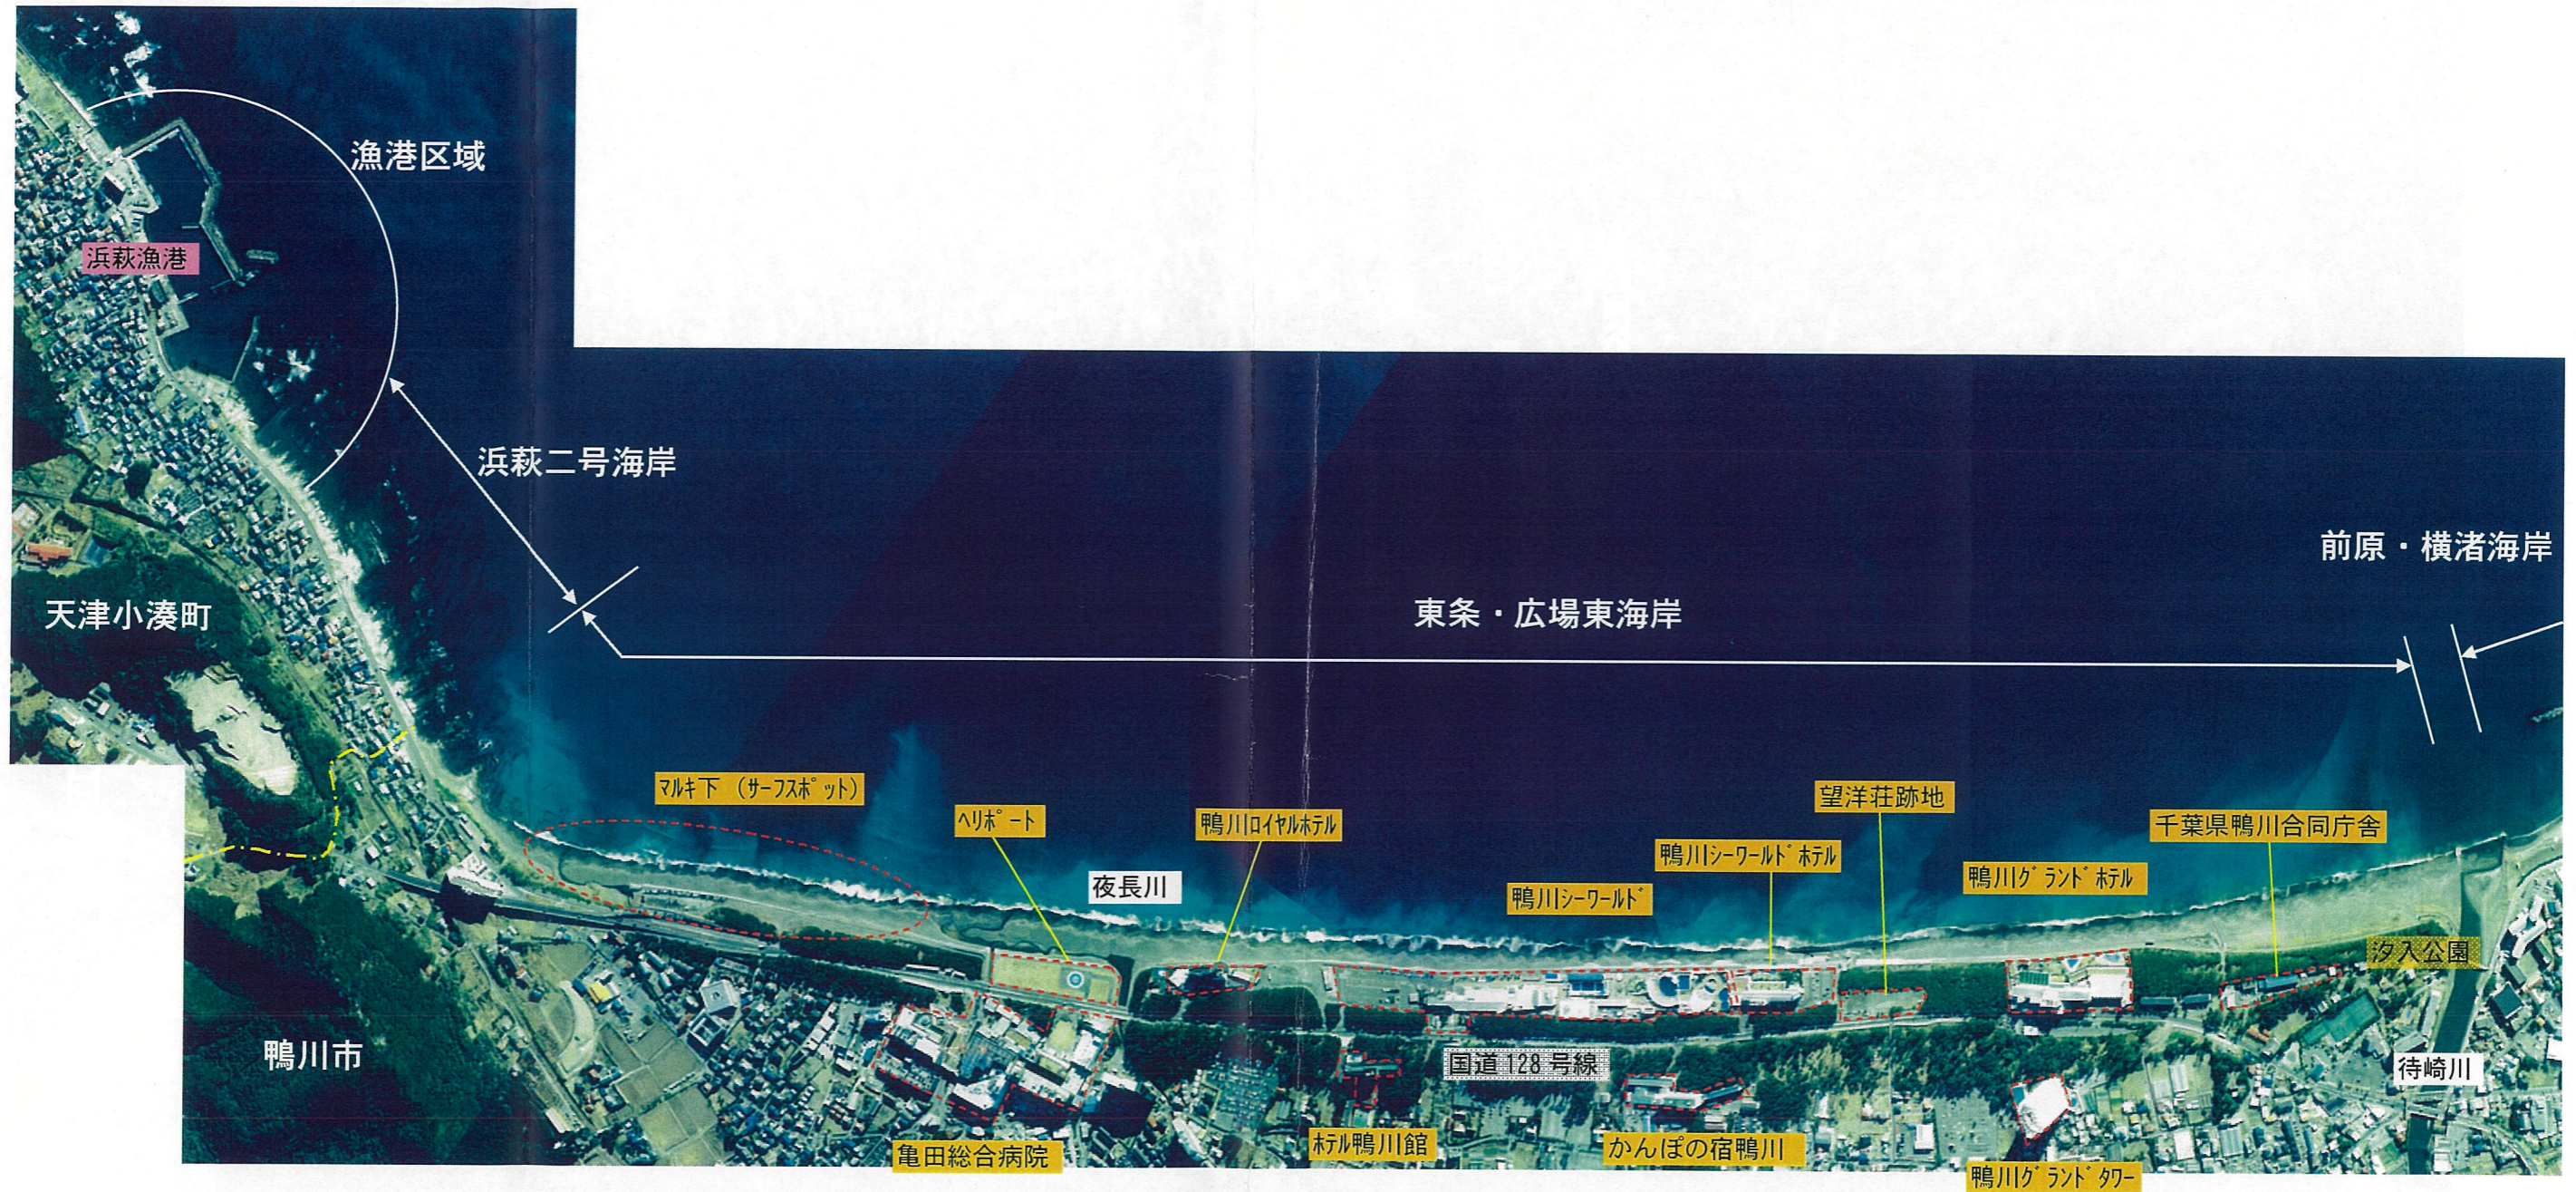

②東条・広場東海岸/浜荻二号海岸/浜荻漁港 平面図

\* 2004年1月空中写真 (京葉測量 (株) 撮影)

\* 施設名称は、ゼンリン住宅地図 2001 を参照