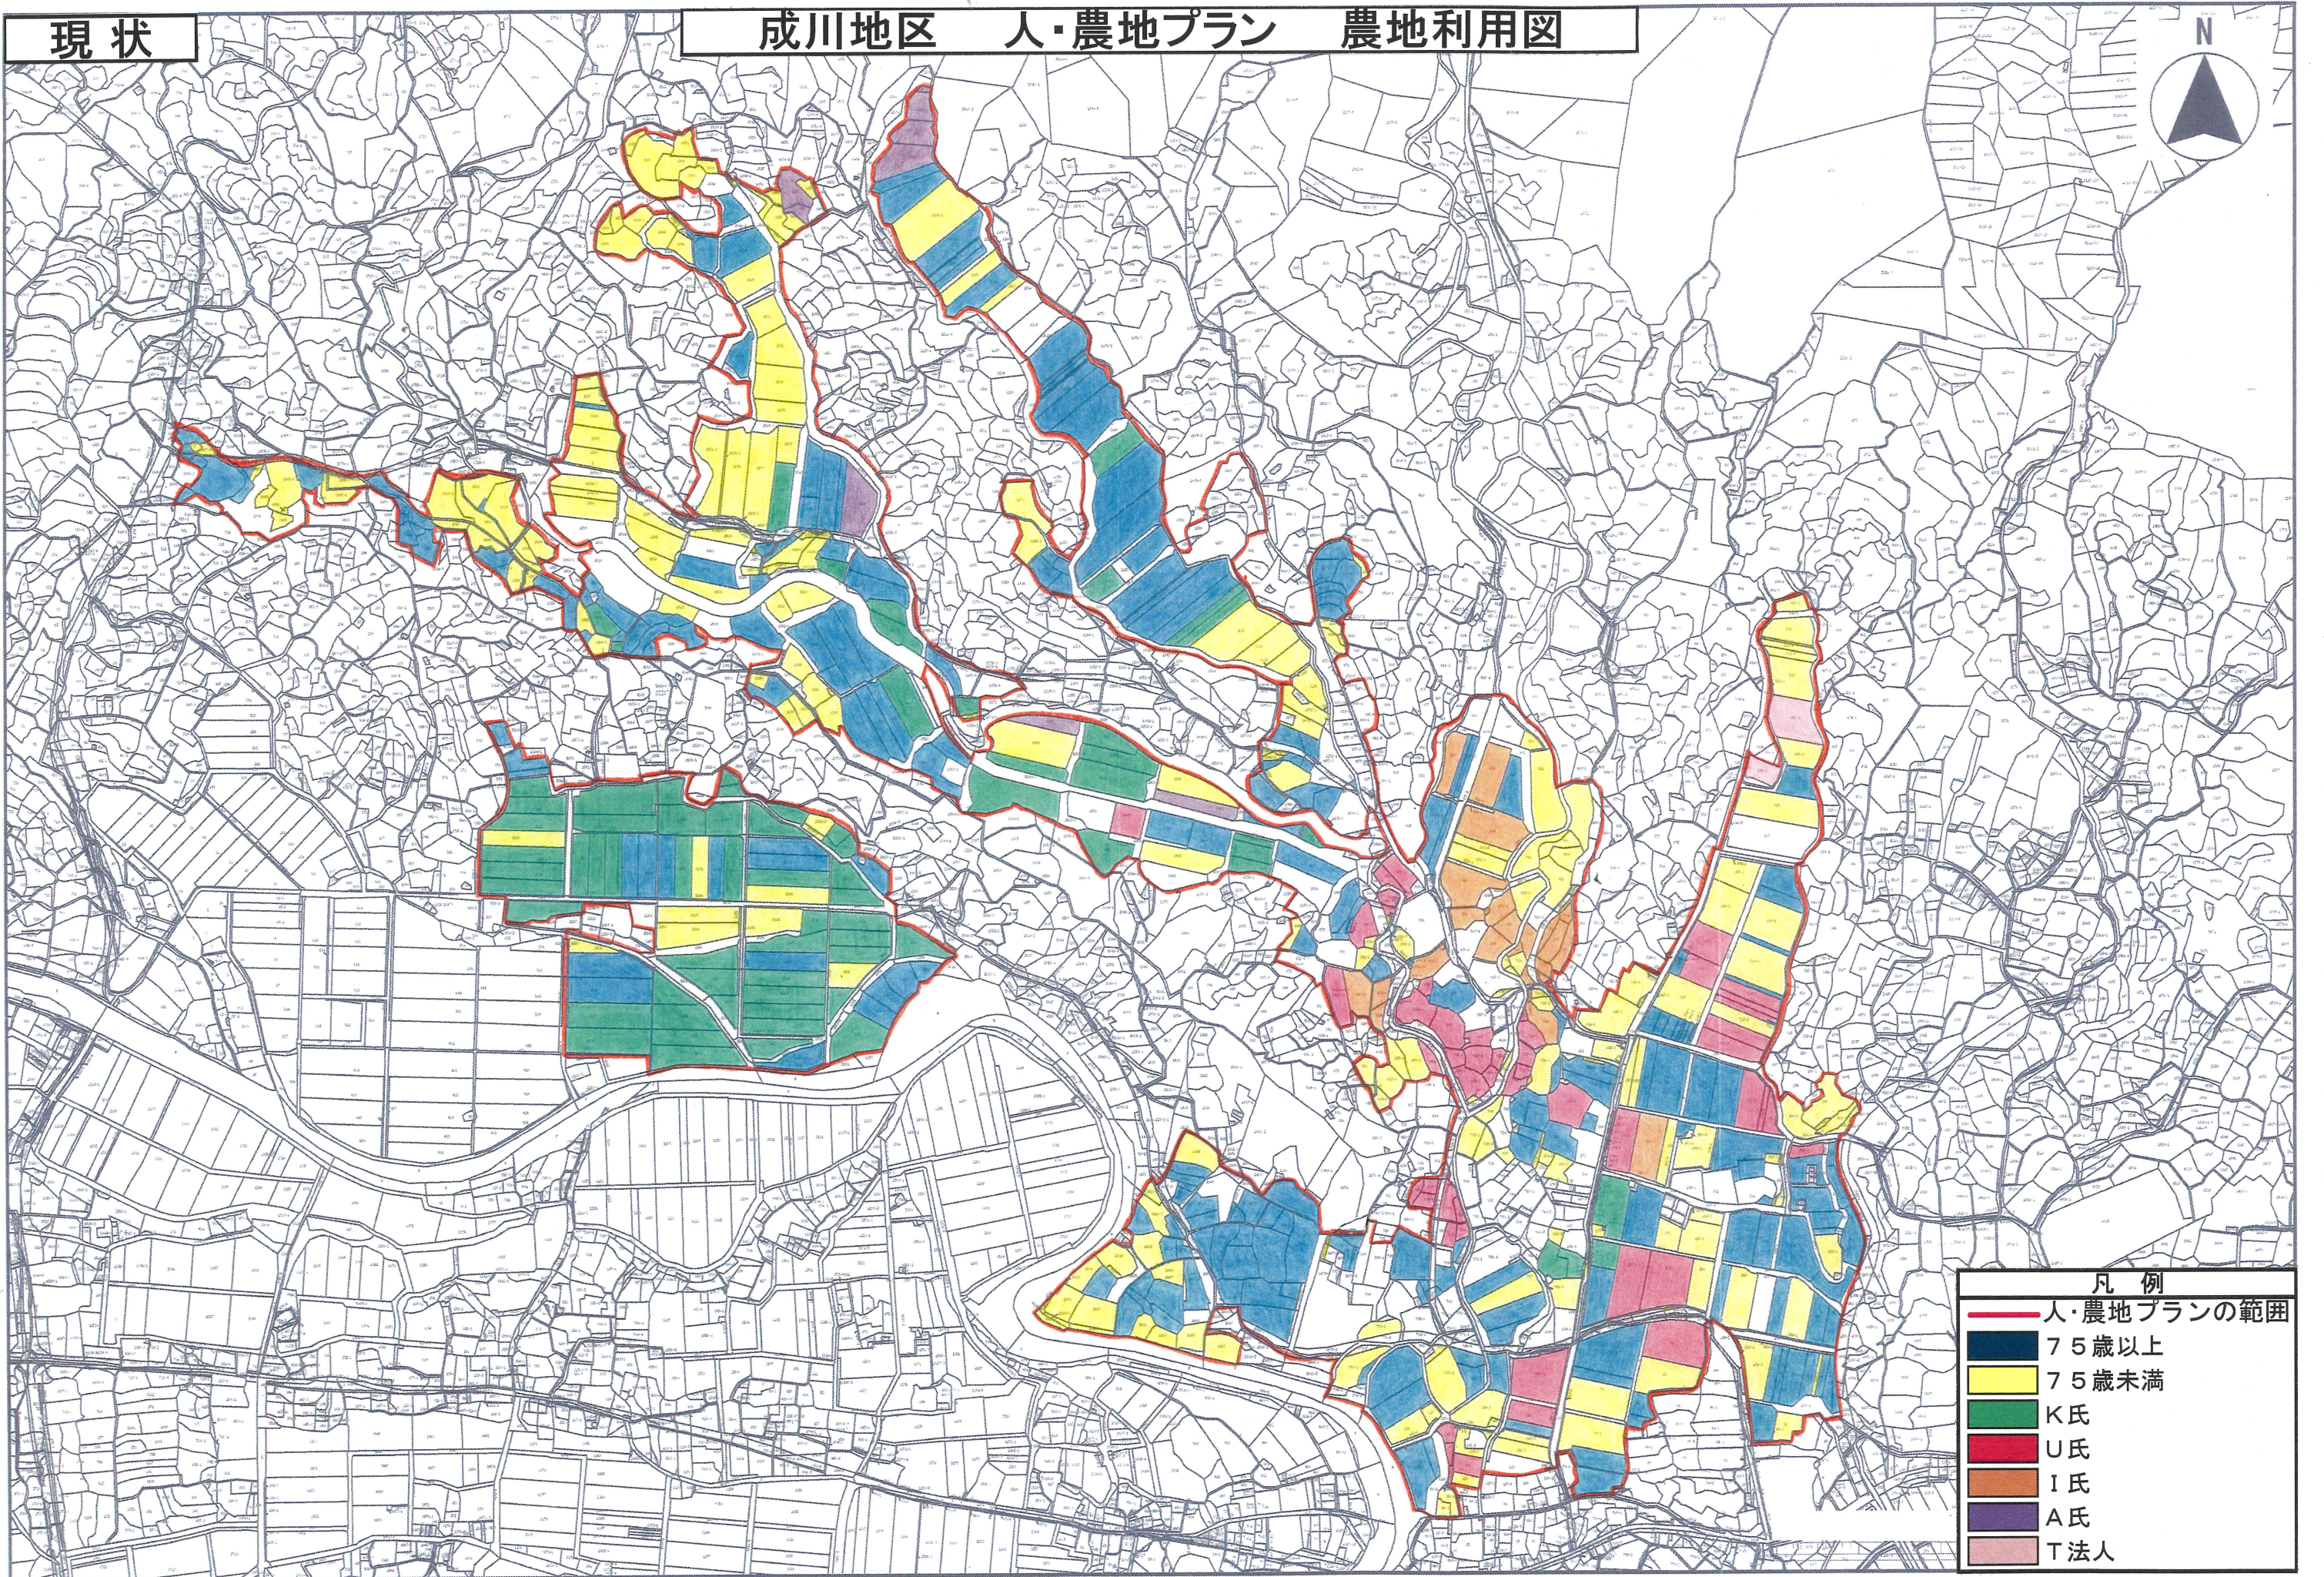

現状

成川地区 人・農地プラン 農地利用図

- 凡例
- 人・農地プランの範囲
 - 75歳以上
 - 75歳未満
 - K氏
 - U氏
 - I氏
 - A氏
 - T法人