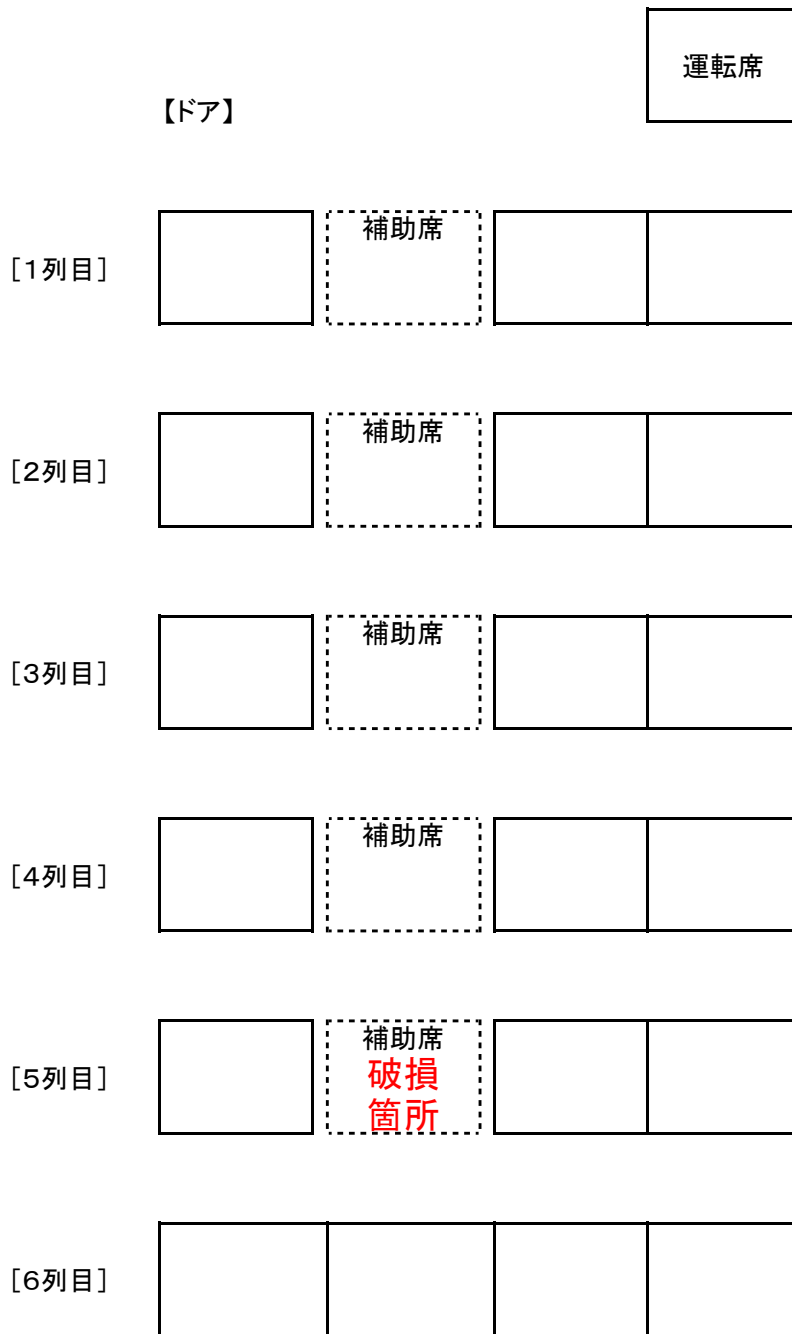

# 移動教室バス(マイクロ) 平面図

(前面)

※運転手含めず23名まで  
※補助席シートベルト装置有り