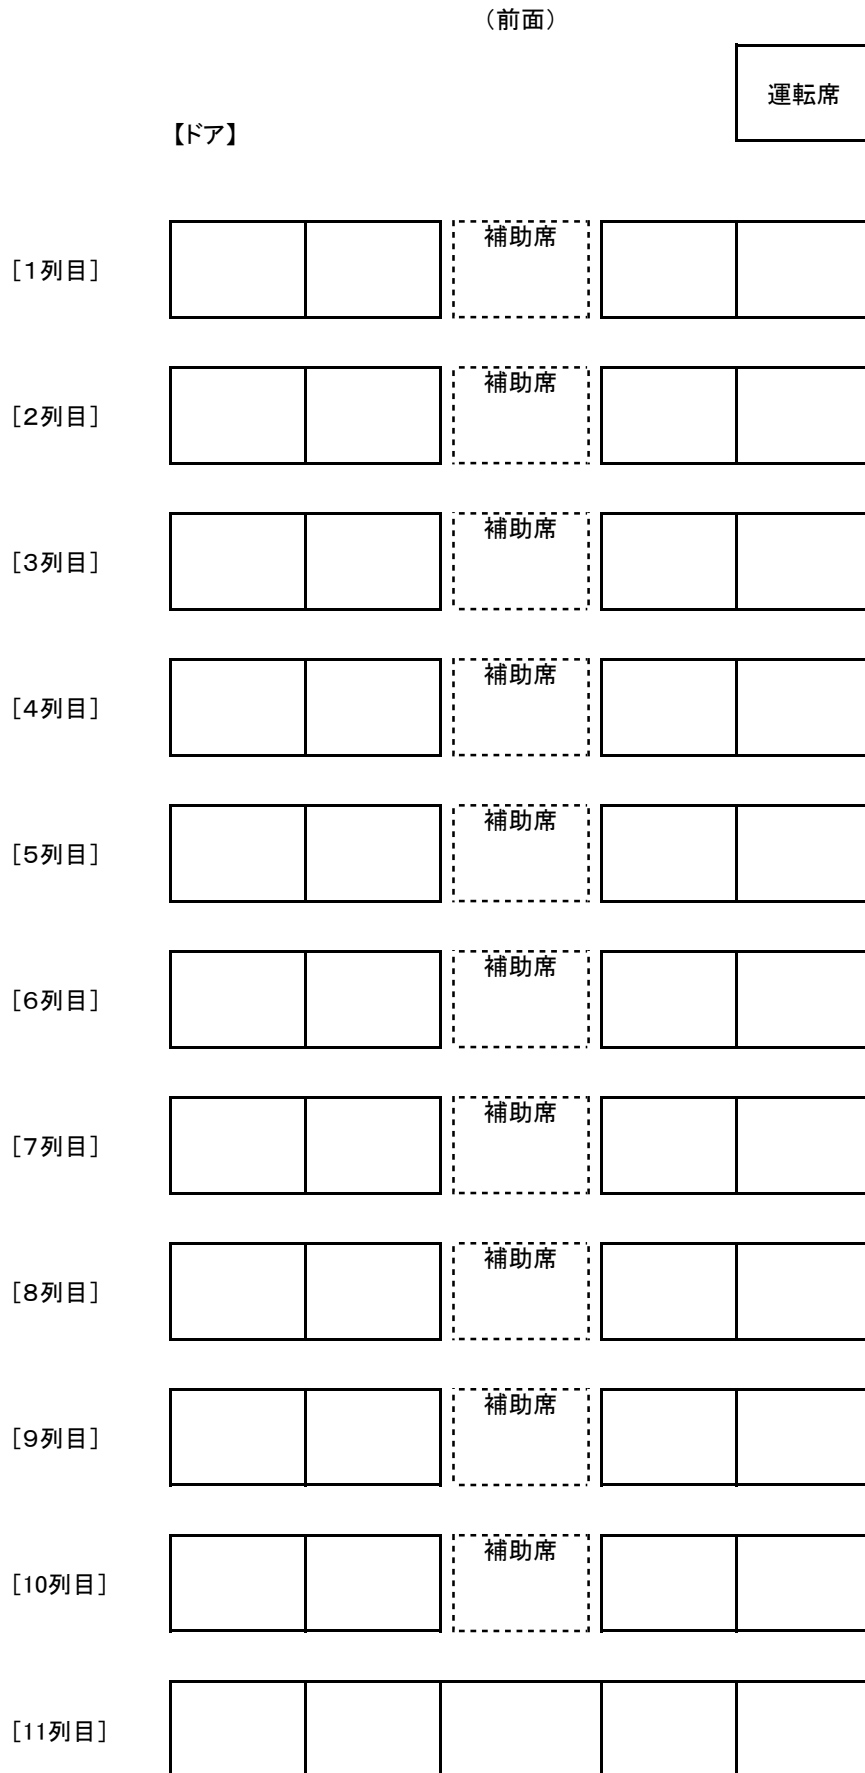

移動教室バス(大型) 平面図

※運転手含めず55名まで
 ※補助席シートベルト装置有り