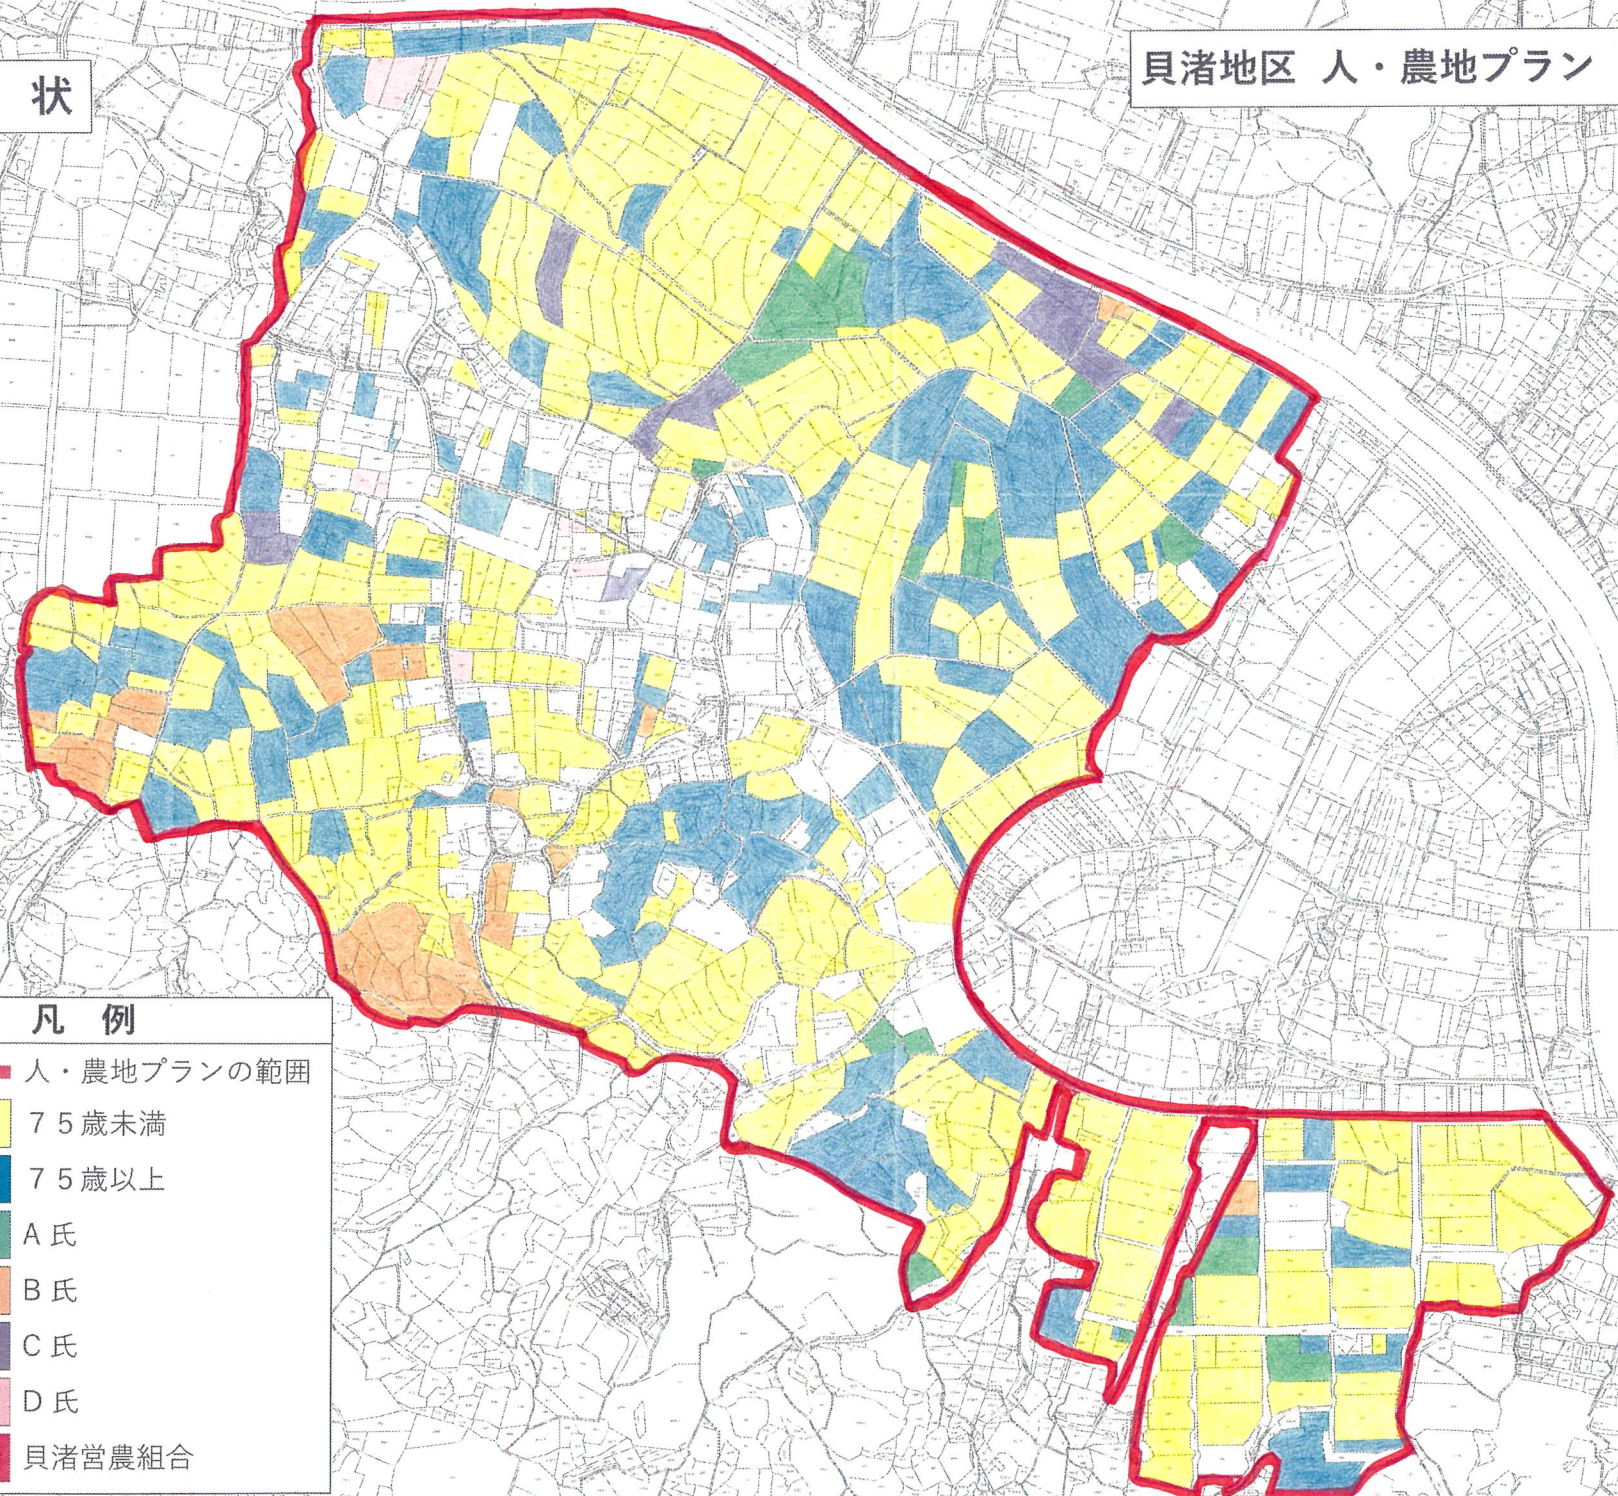

貝渚地区 人・農地プラン 農地利用図

現 状

凡 例

-  人・農地プランの範囲
-  75歳未満
-  75歳以上
-  A氏
-  B氏
-  C氏
-  D氏
-  貝渚営農組合

箇所図

10年後

凡例

- 人・農地プランの範囲
- 75歳未満
- 75歳以上
- A氏
- B氏
- C氏
- D氏
- 貝渚営農組合

縮尺図

1/100