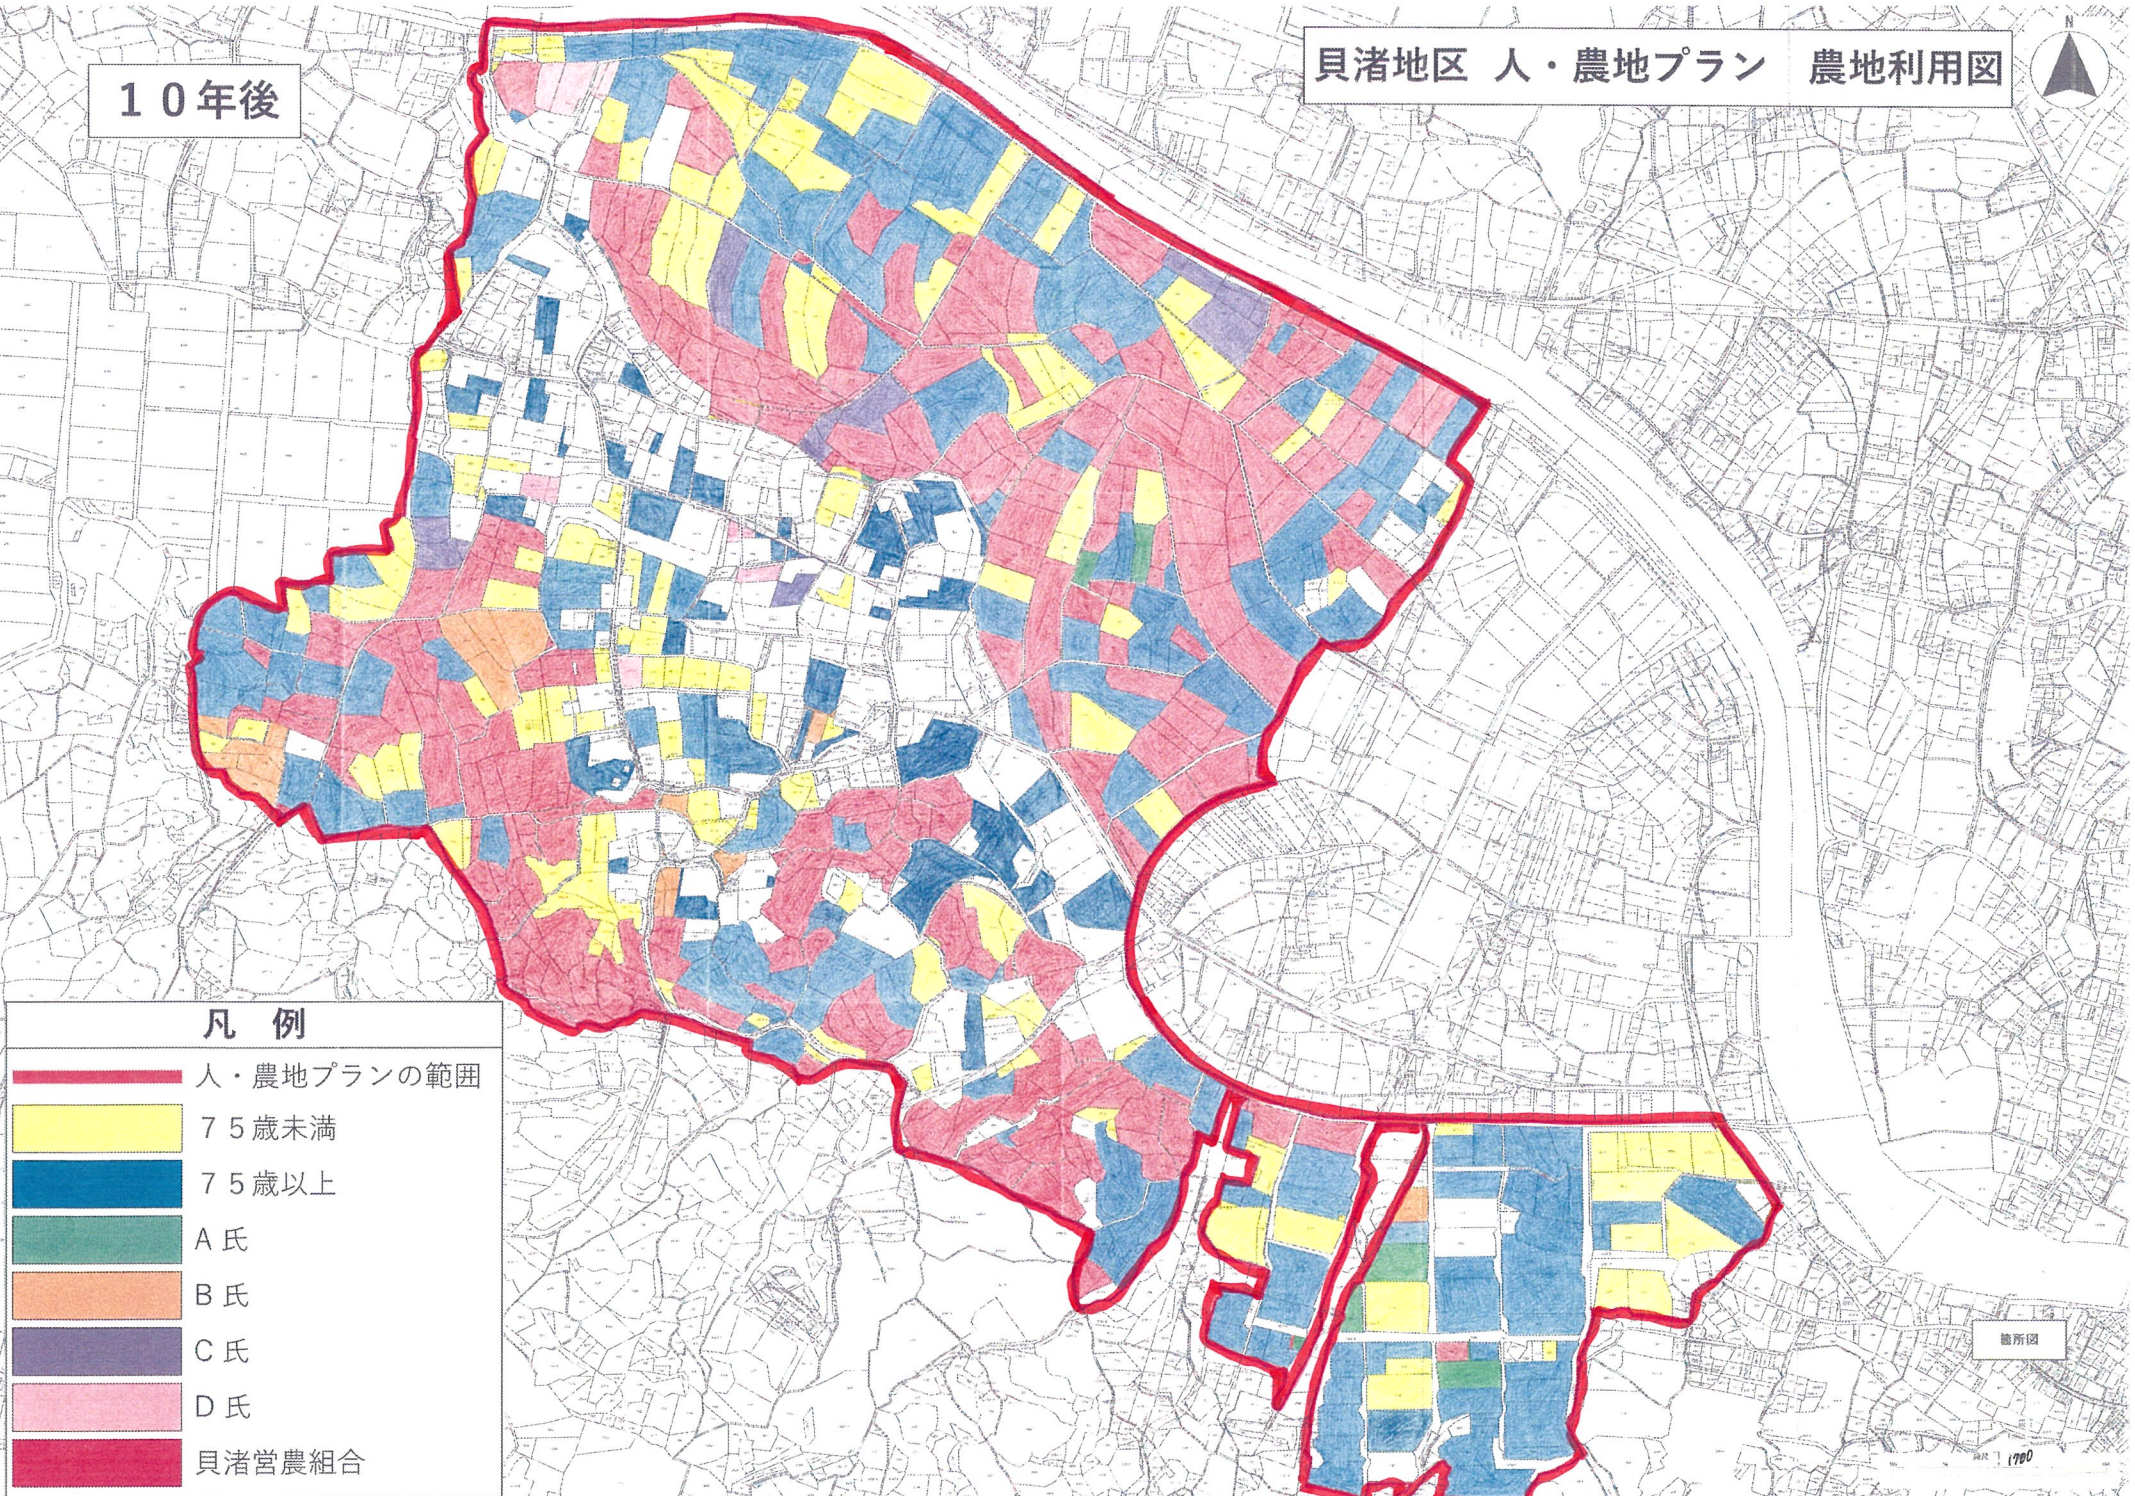

貝渚地区 人・農地プラン 農地利用図

現 状

凡 例

-  人・農地プランの範囲
-  75歳未満
-  75歳以上
-  A氏
-  B氏
-  C氏
-  D氏
-  貝渚営農組合

箇所図

10年後

凡例

- 人・農地プランの範囲
- 75歳未満
- 75歳以上
- A氏
- B氏
- C氏
- D氏
- 貝渚営農組合

縮尺図

1/100