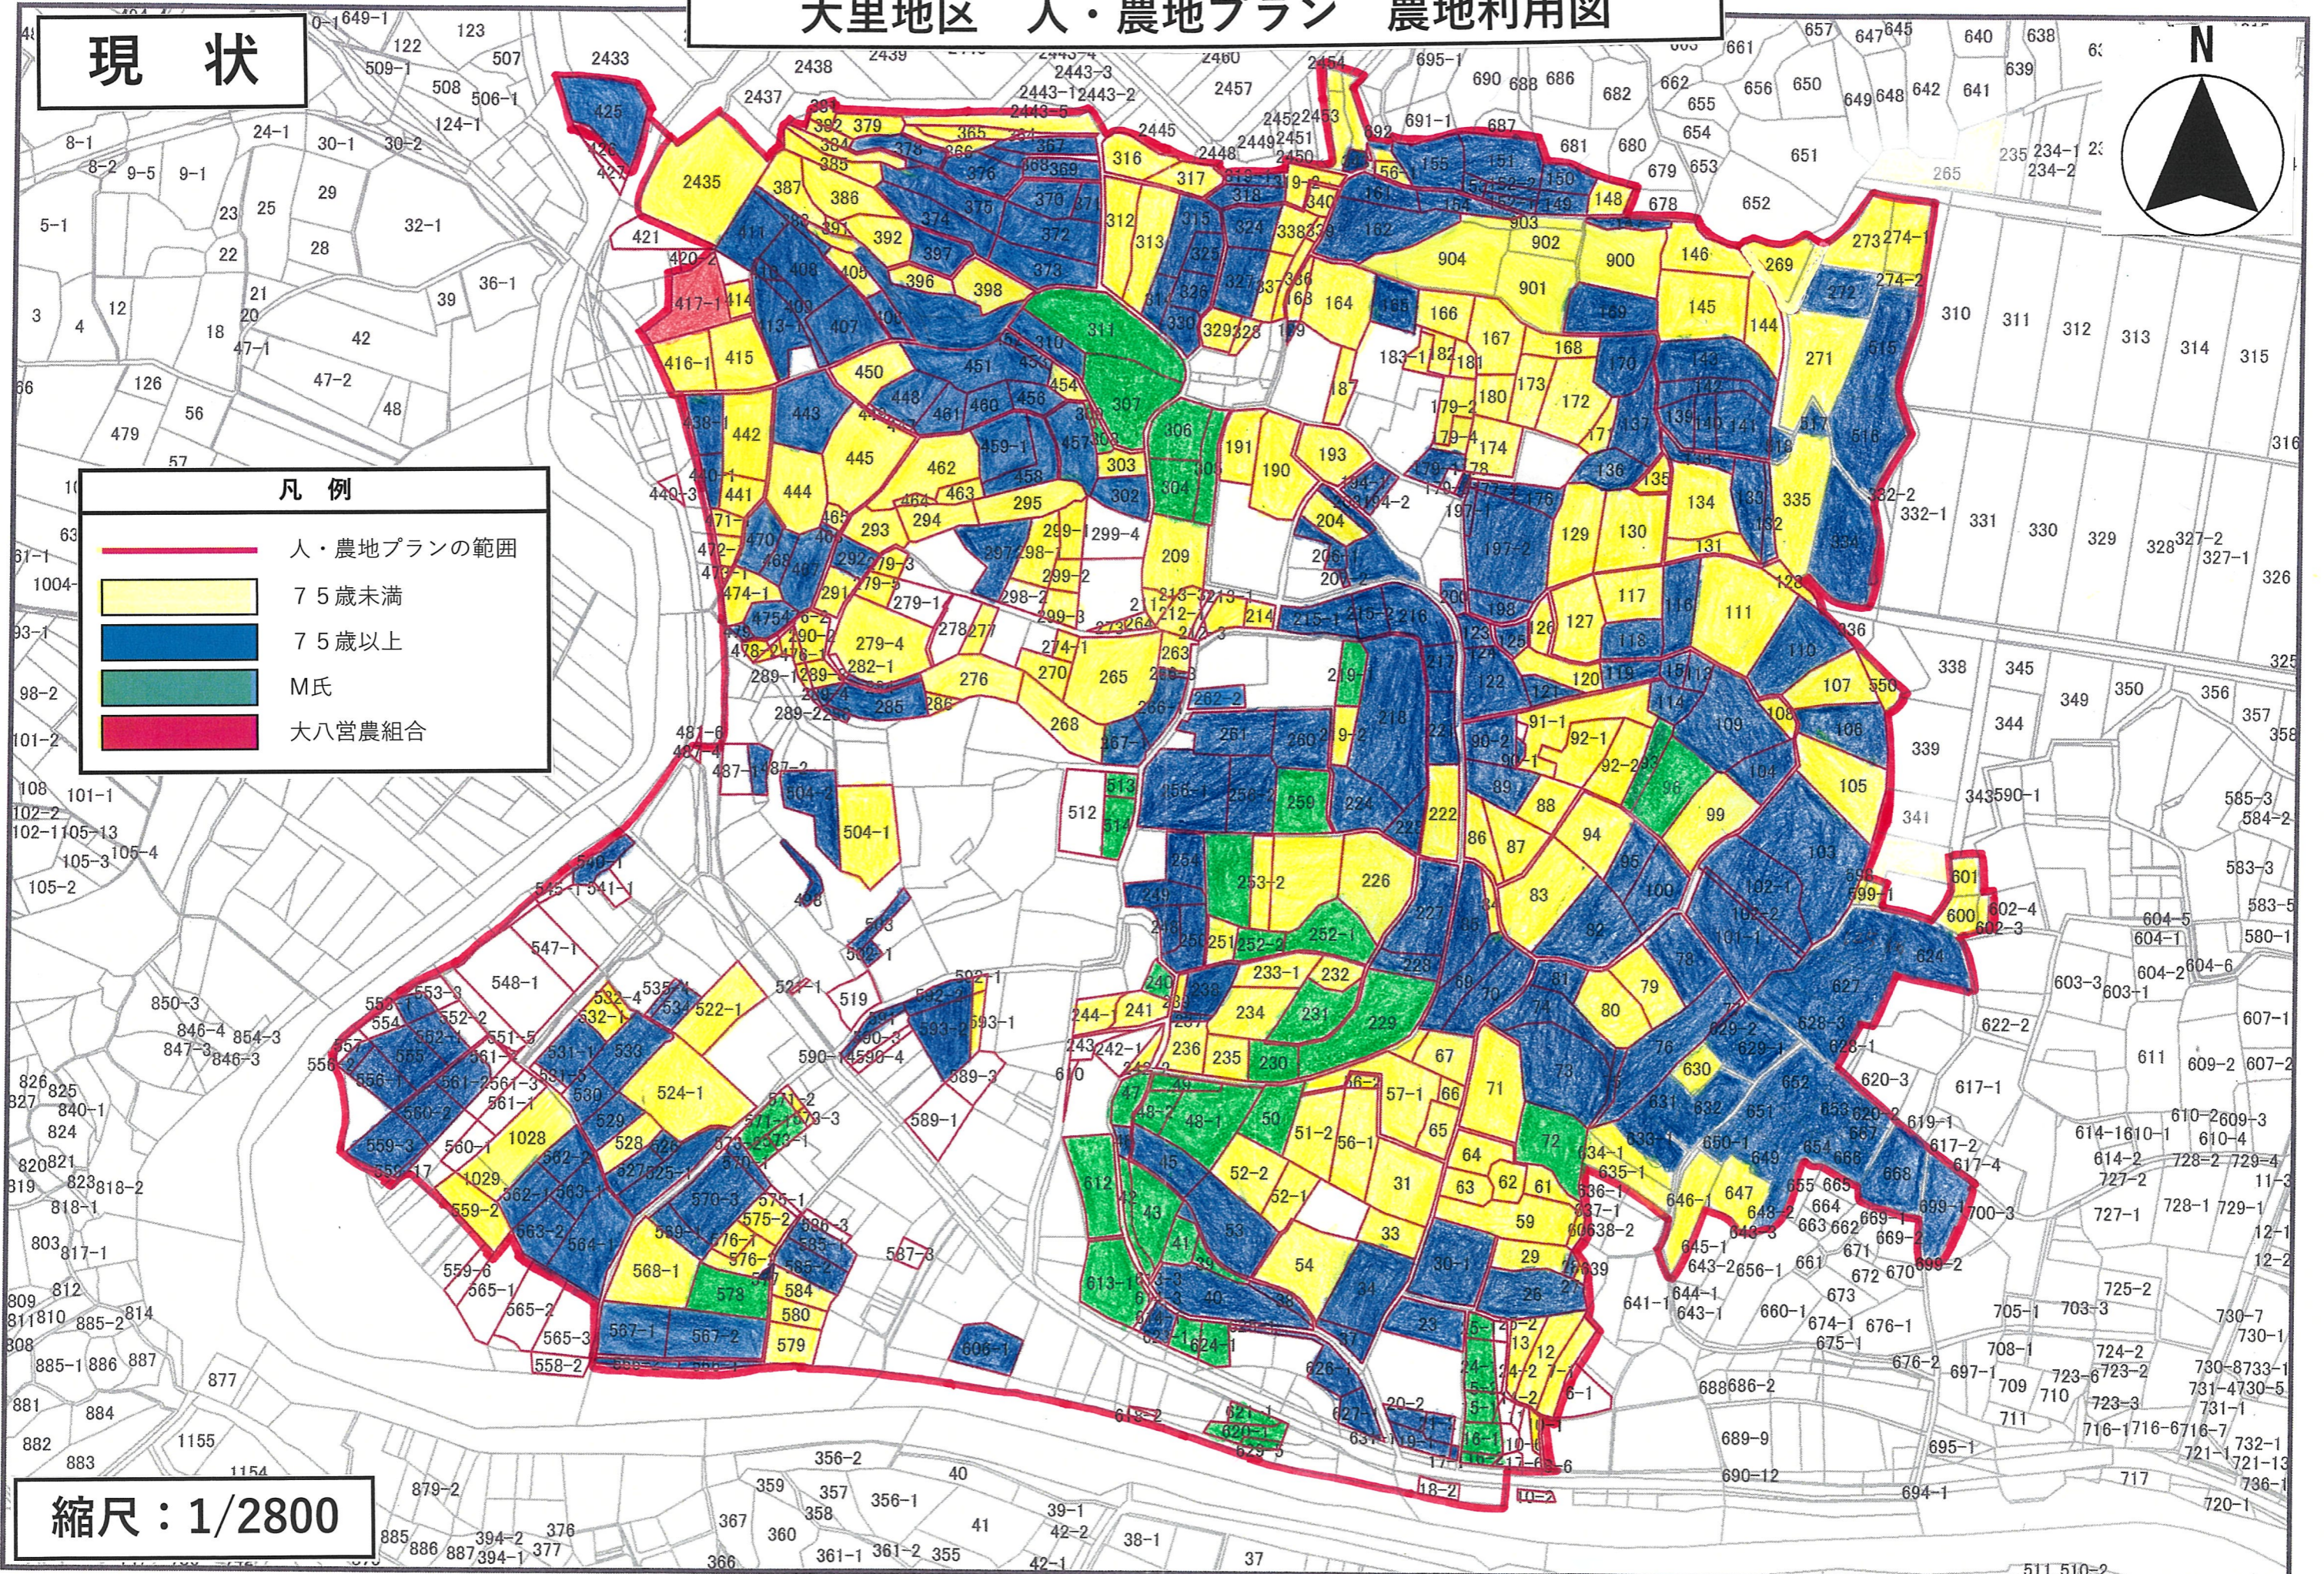

大里地区 人・農地プラン 農地利用図

現 状

凡 例

- 人・農地プランの範囲
- 75歳未満
- 75歳以上
- M氏
- 大八宮農組合

縮尺：1/2800

大里地区 人・農地プラン 農地利用図

10年後

凡例	
	人・農地プランの範囲
	75歳未満
	75歳以上
	M氏
	大八宮農組合

縮尺：1/2800