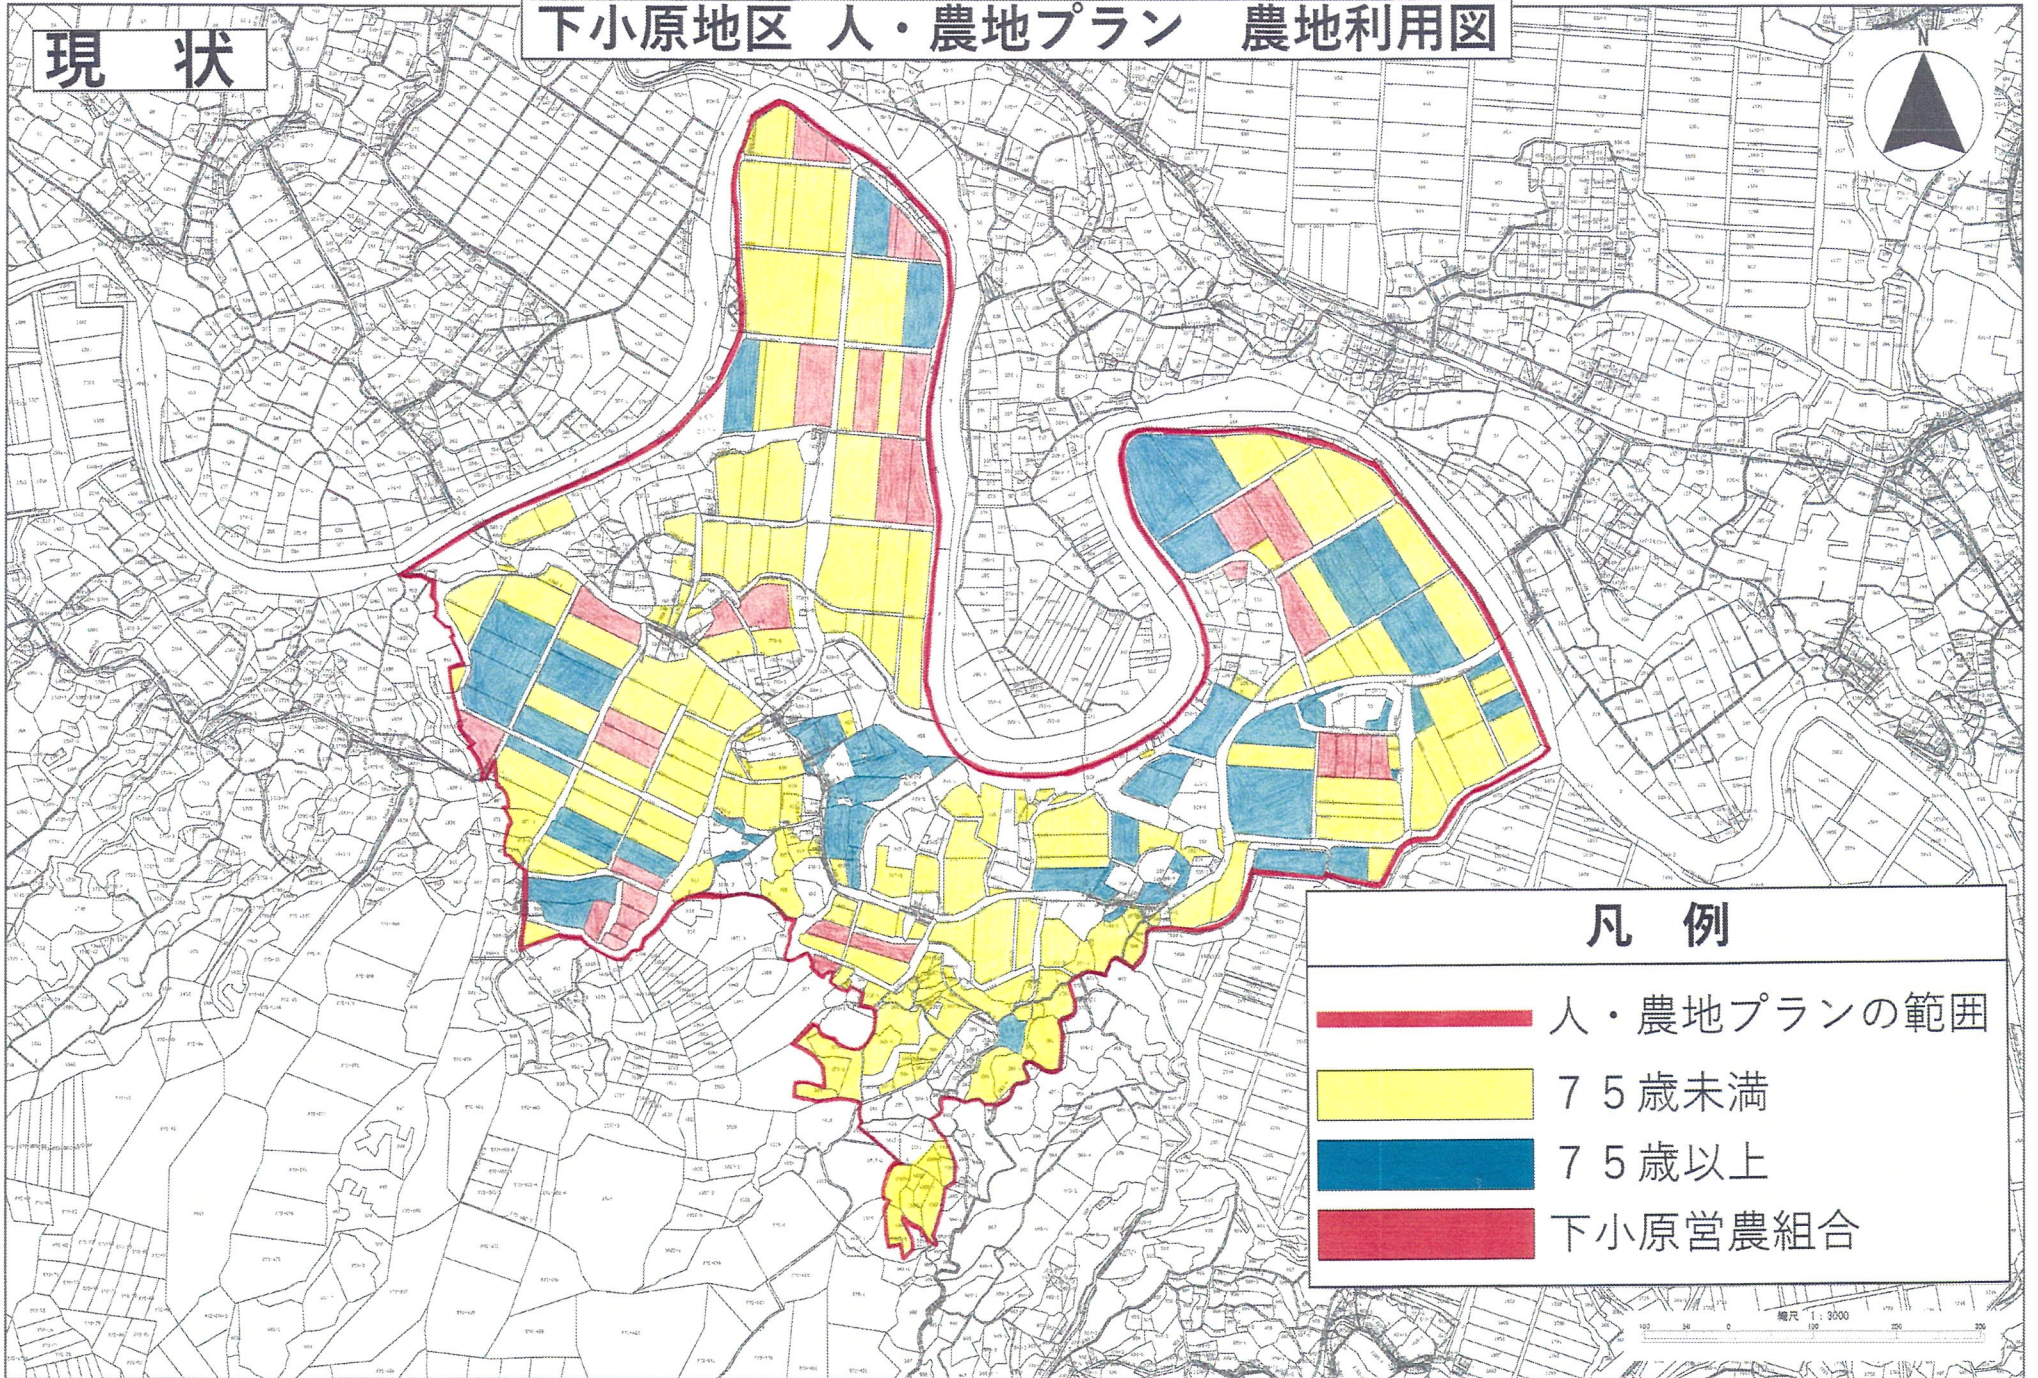

現 状

下小原地区 人・農地プラン 農地利用図

凡 例

- 人・農地プランの範囲
- 75歳未満
- 75歳以上
- 下小原営農組合

縮尺 1:3000

10年後

下小原地区 人・農地プラン 農地利用図

凡例

- 人・農地プランの範囲
- 75歳未満
- 75歳以上
- 下小原営農組合