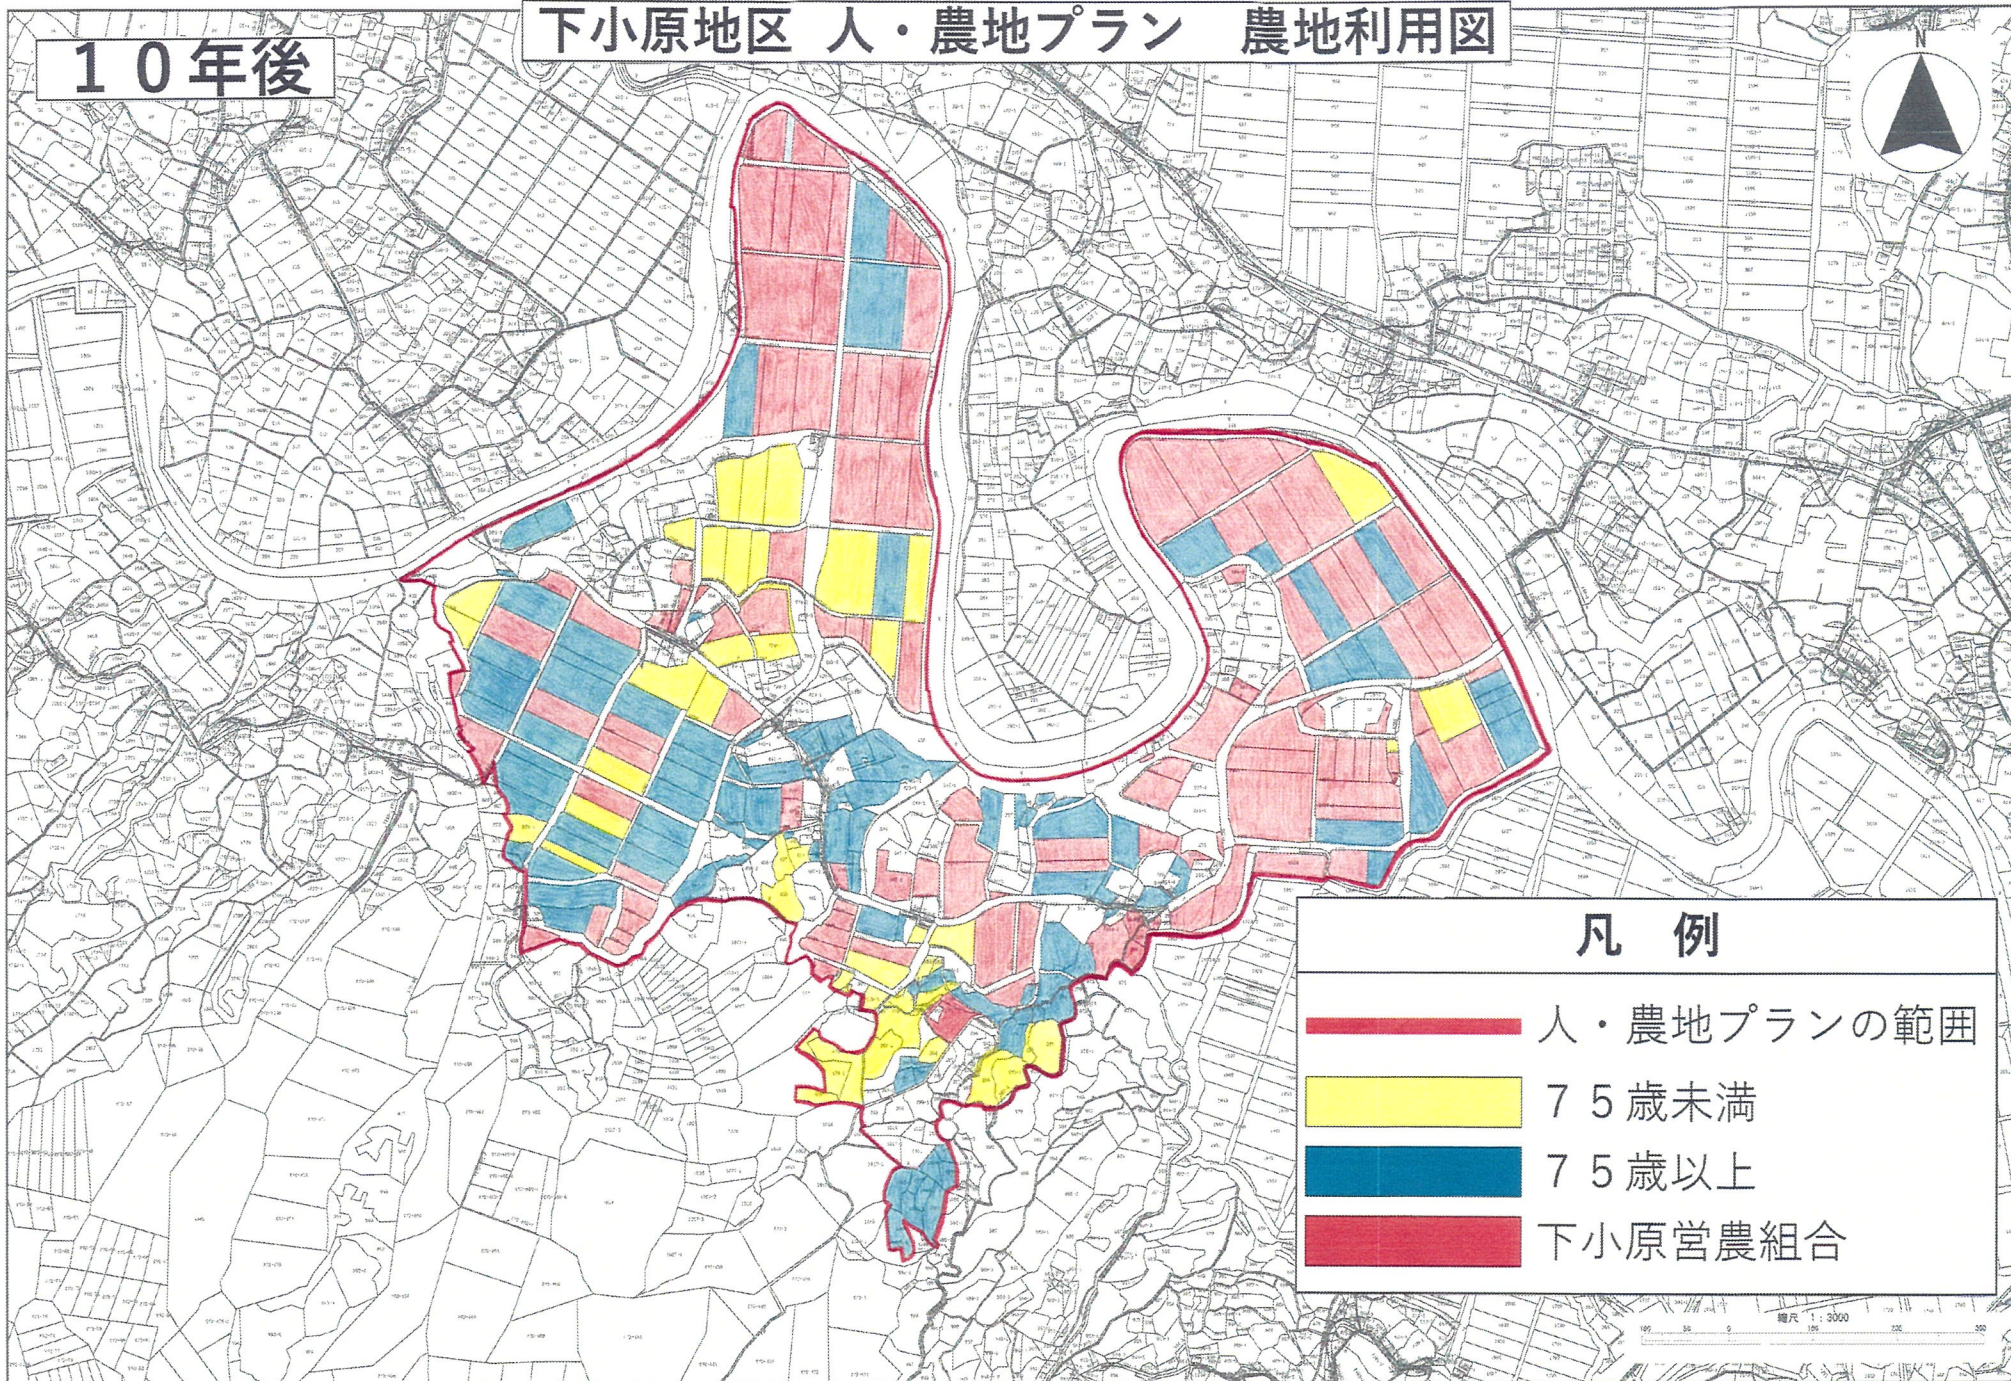

現 状

下小原地区 人・農地プラン 農地利用図

凡 例

- 人・農地プランの範囲
- 75歳未満
- 75歳以上
- 下小原営農組合

縮尺 1:3000

10年後

下小原地区 人・農地プラン 農地利用図

凡例

- 人・農地プランの範囲
- 75歳未満
- 75歳以上
- 下小原営農組合