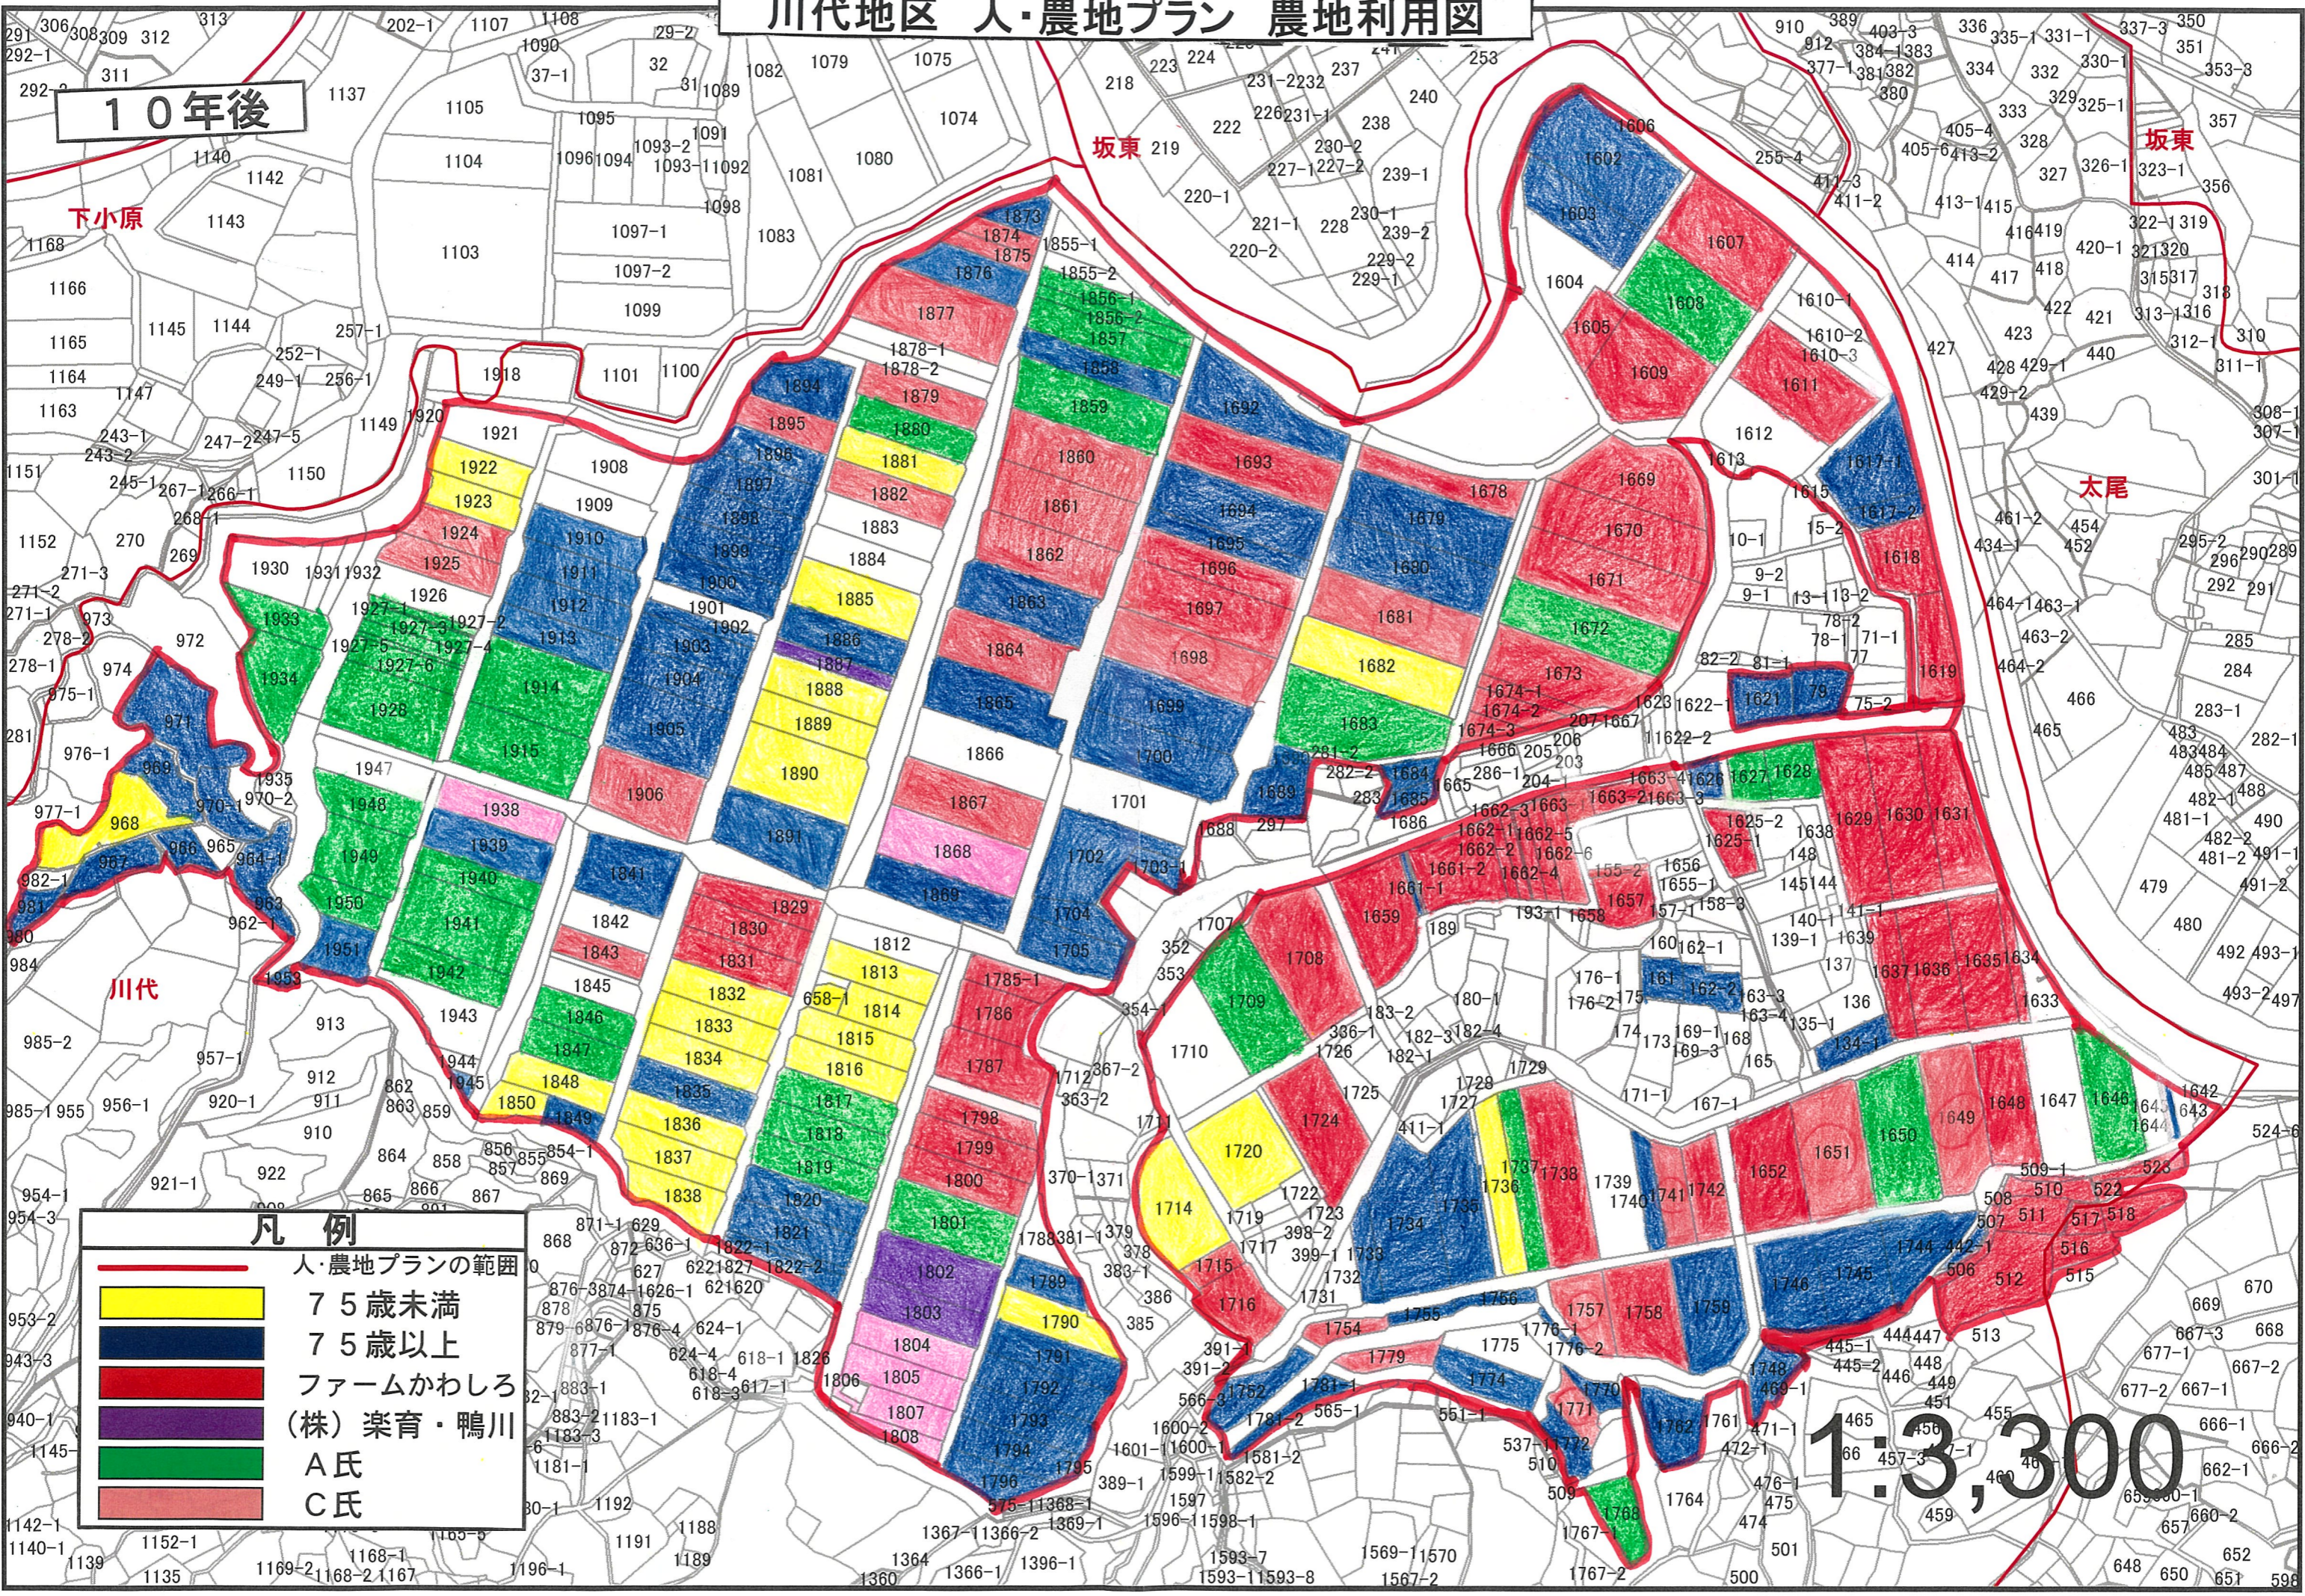

川代地区 人・農地プラン 農地利用図

現状

凡例

- 人・農地プランの範囲
- 75歳未満
- 75歳以上
- (株) 楽育・鴨川
- A氏
- B氏
- C氏

1:3,300

川代地区 人・農地プラン 農地利用図

10年後

凡例

- 人・農地プランの範囲
- 75歳未満
- 75歳以上
- ファームかわしろ
- (株) 楽育・鴨川
- A氏
- C氏

1:3,300