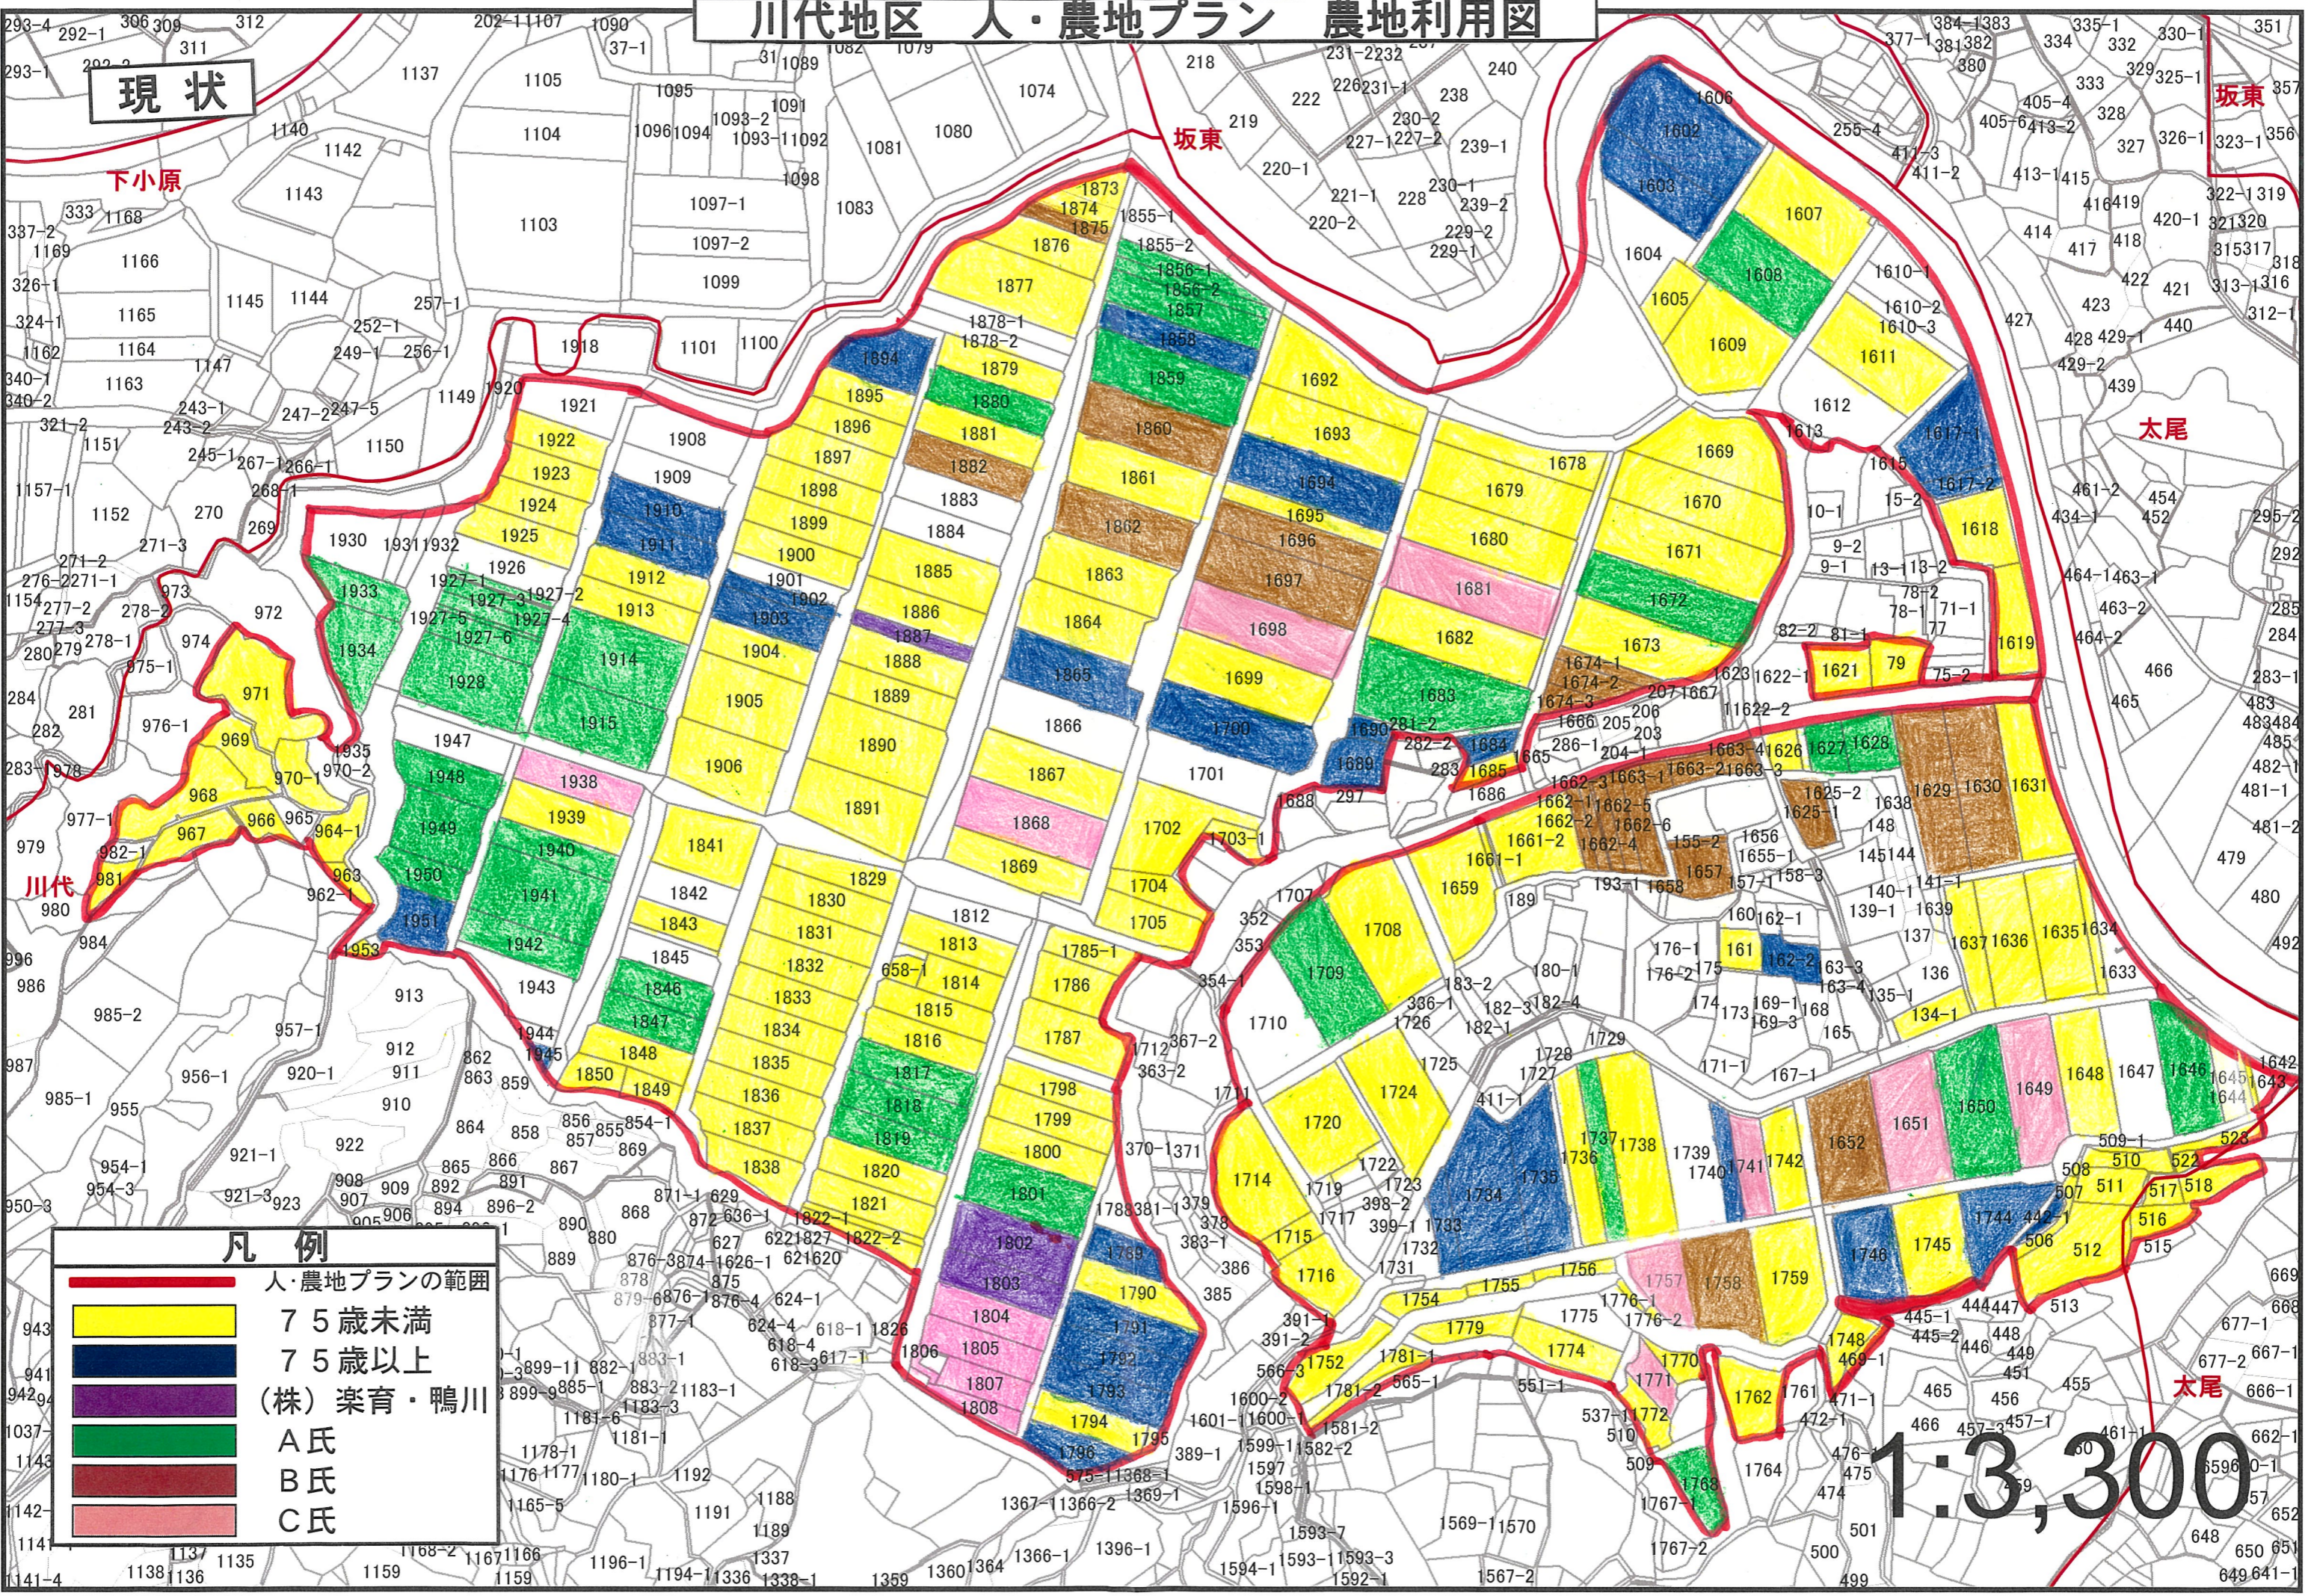

川代地区 人・農地プラン 農地利用図

現状

凡例

- 人・農地プランの範囲
- 75歳未満
- 75歳以上
- (株) 楽育・鴨川
- A氏
- B氏
- C氏

1:3,300

川代地区 人・農地プラン 農地利用図

10年後

凡例

- 人・農地プランの範囲
- 75歳未満
- 75歳以上
- ファームかわしろ
- (株) 楽育・鴨川
- A氏
- C氏

1:3,300