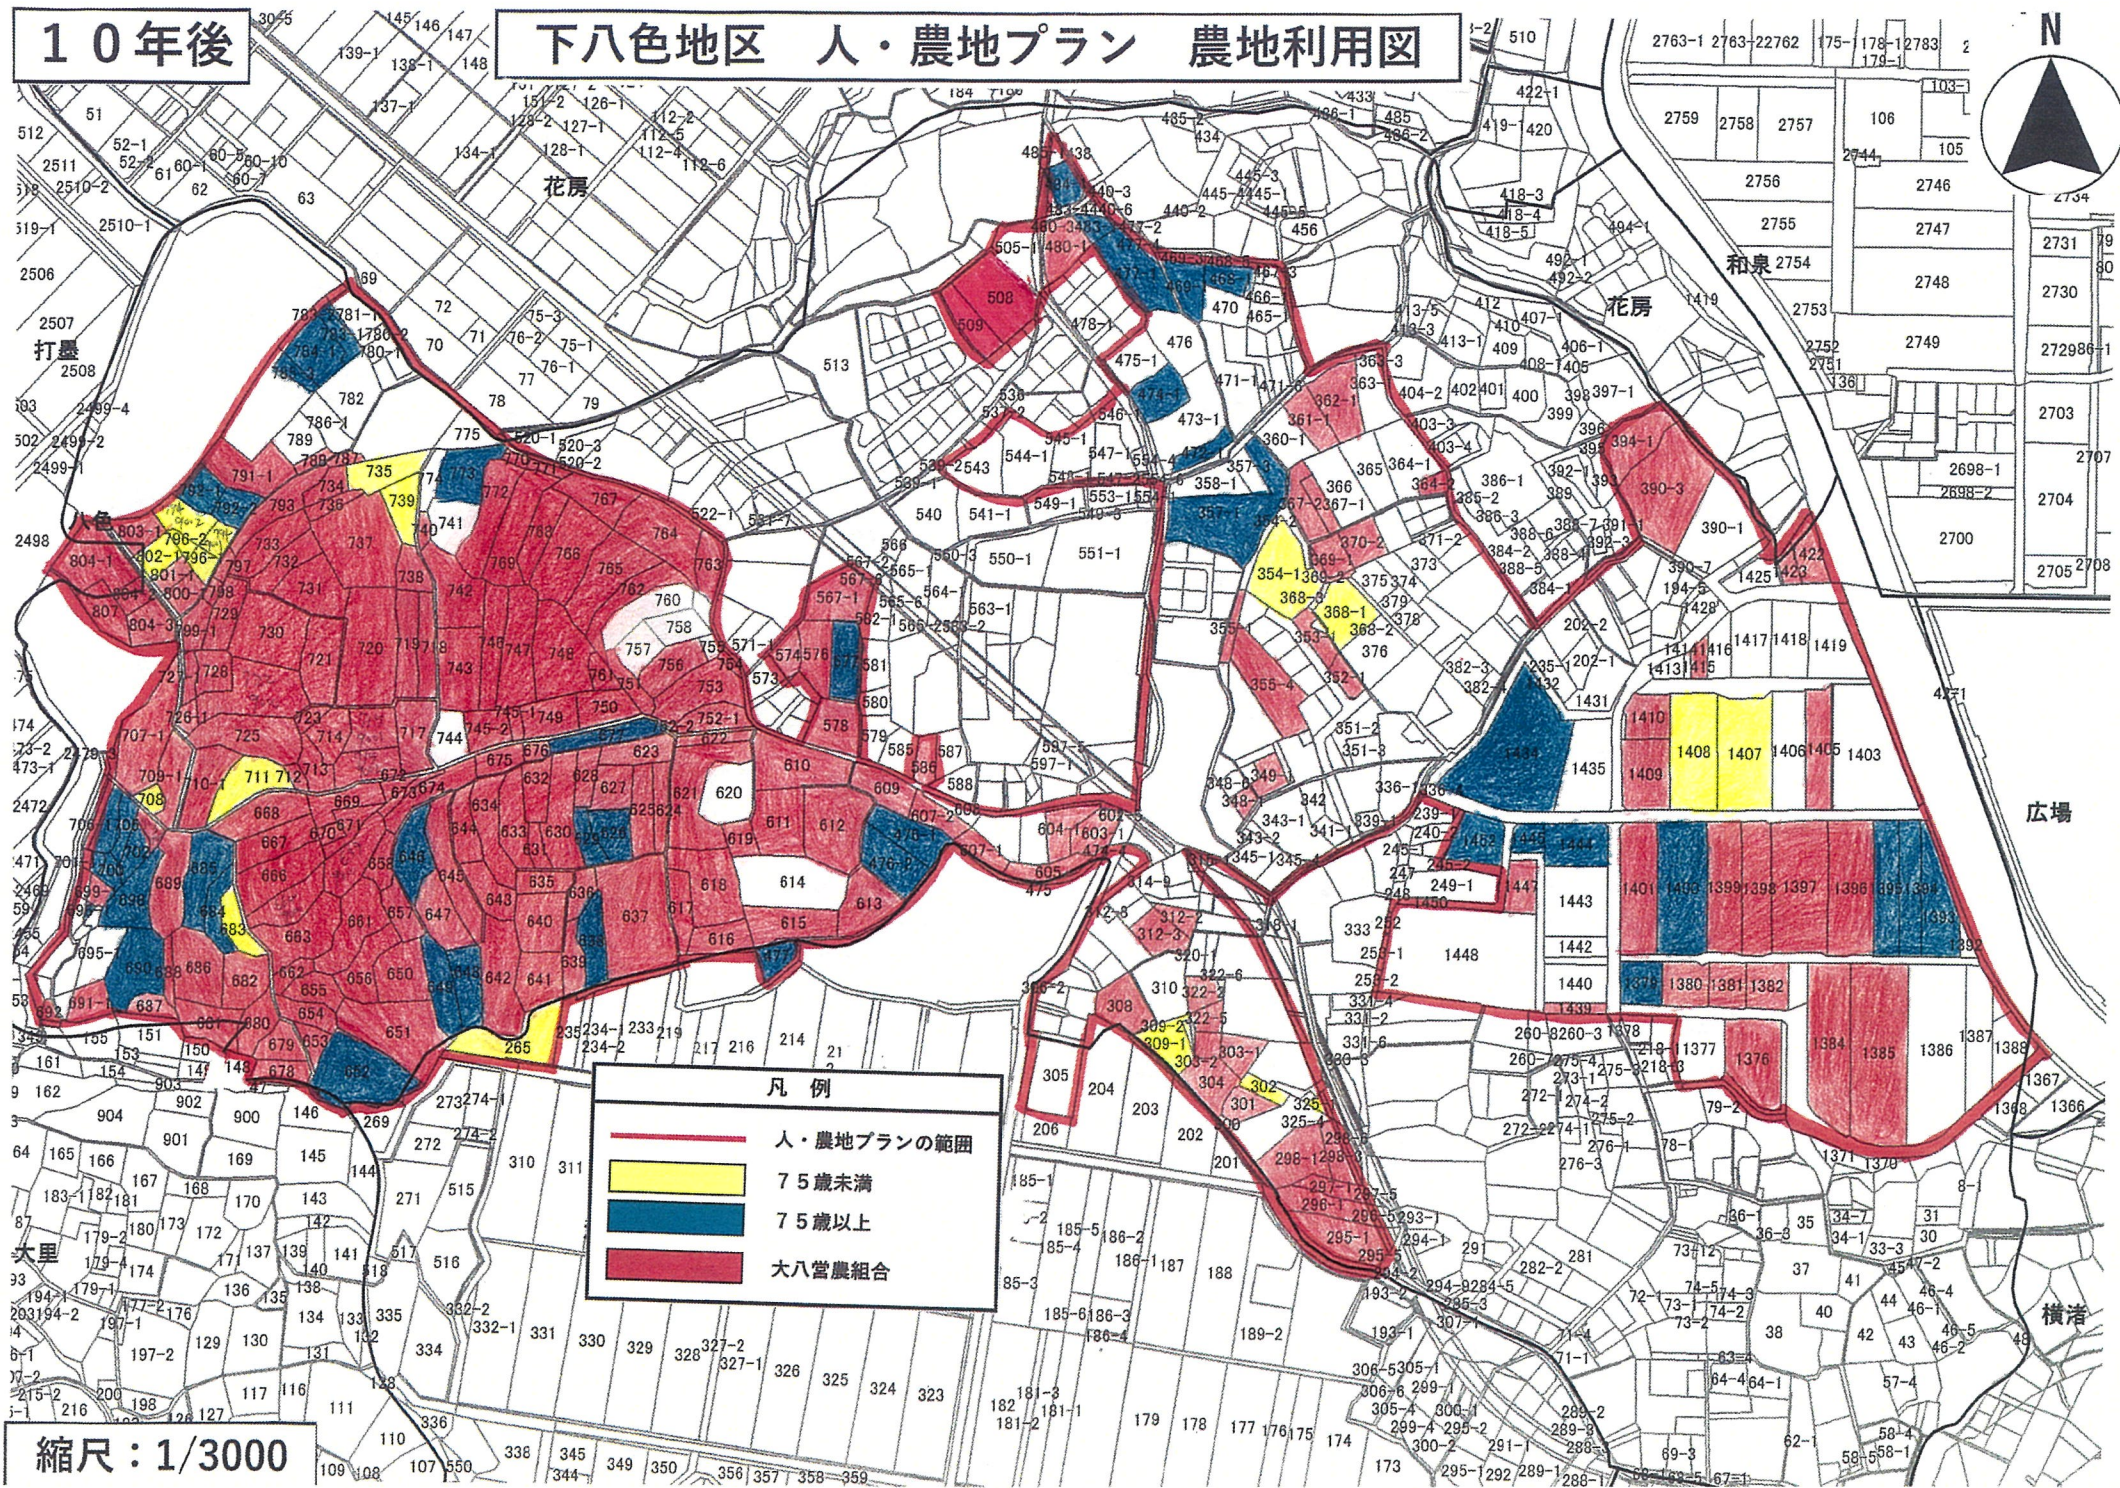

10年後

上八色地区 人・農地プラン 農地利用図

凡例

- 人・農地プランの範囲
- 75歳未満
- 75歳以上
- 大八宮農組合

縮尺：1/1500

10年後

下八色地区 人・農地プラン 農地利用図

凡例

	人・農地プランの範囲
	75歳未満
	75歳以上
	大八営農組合

縮尺：1/3000