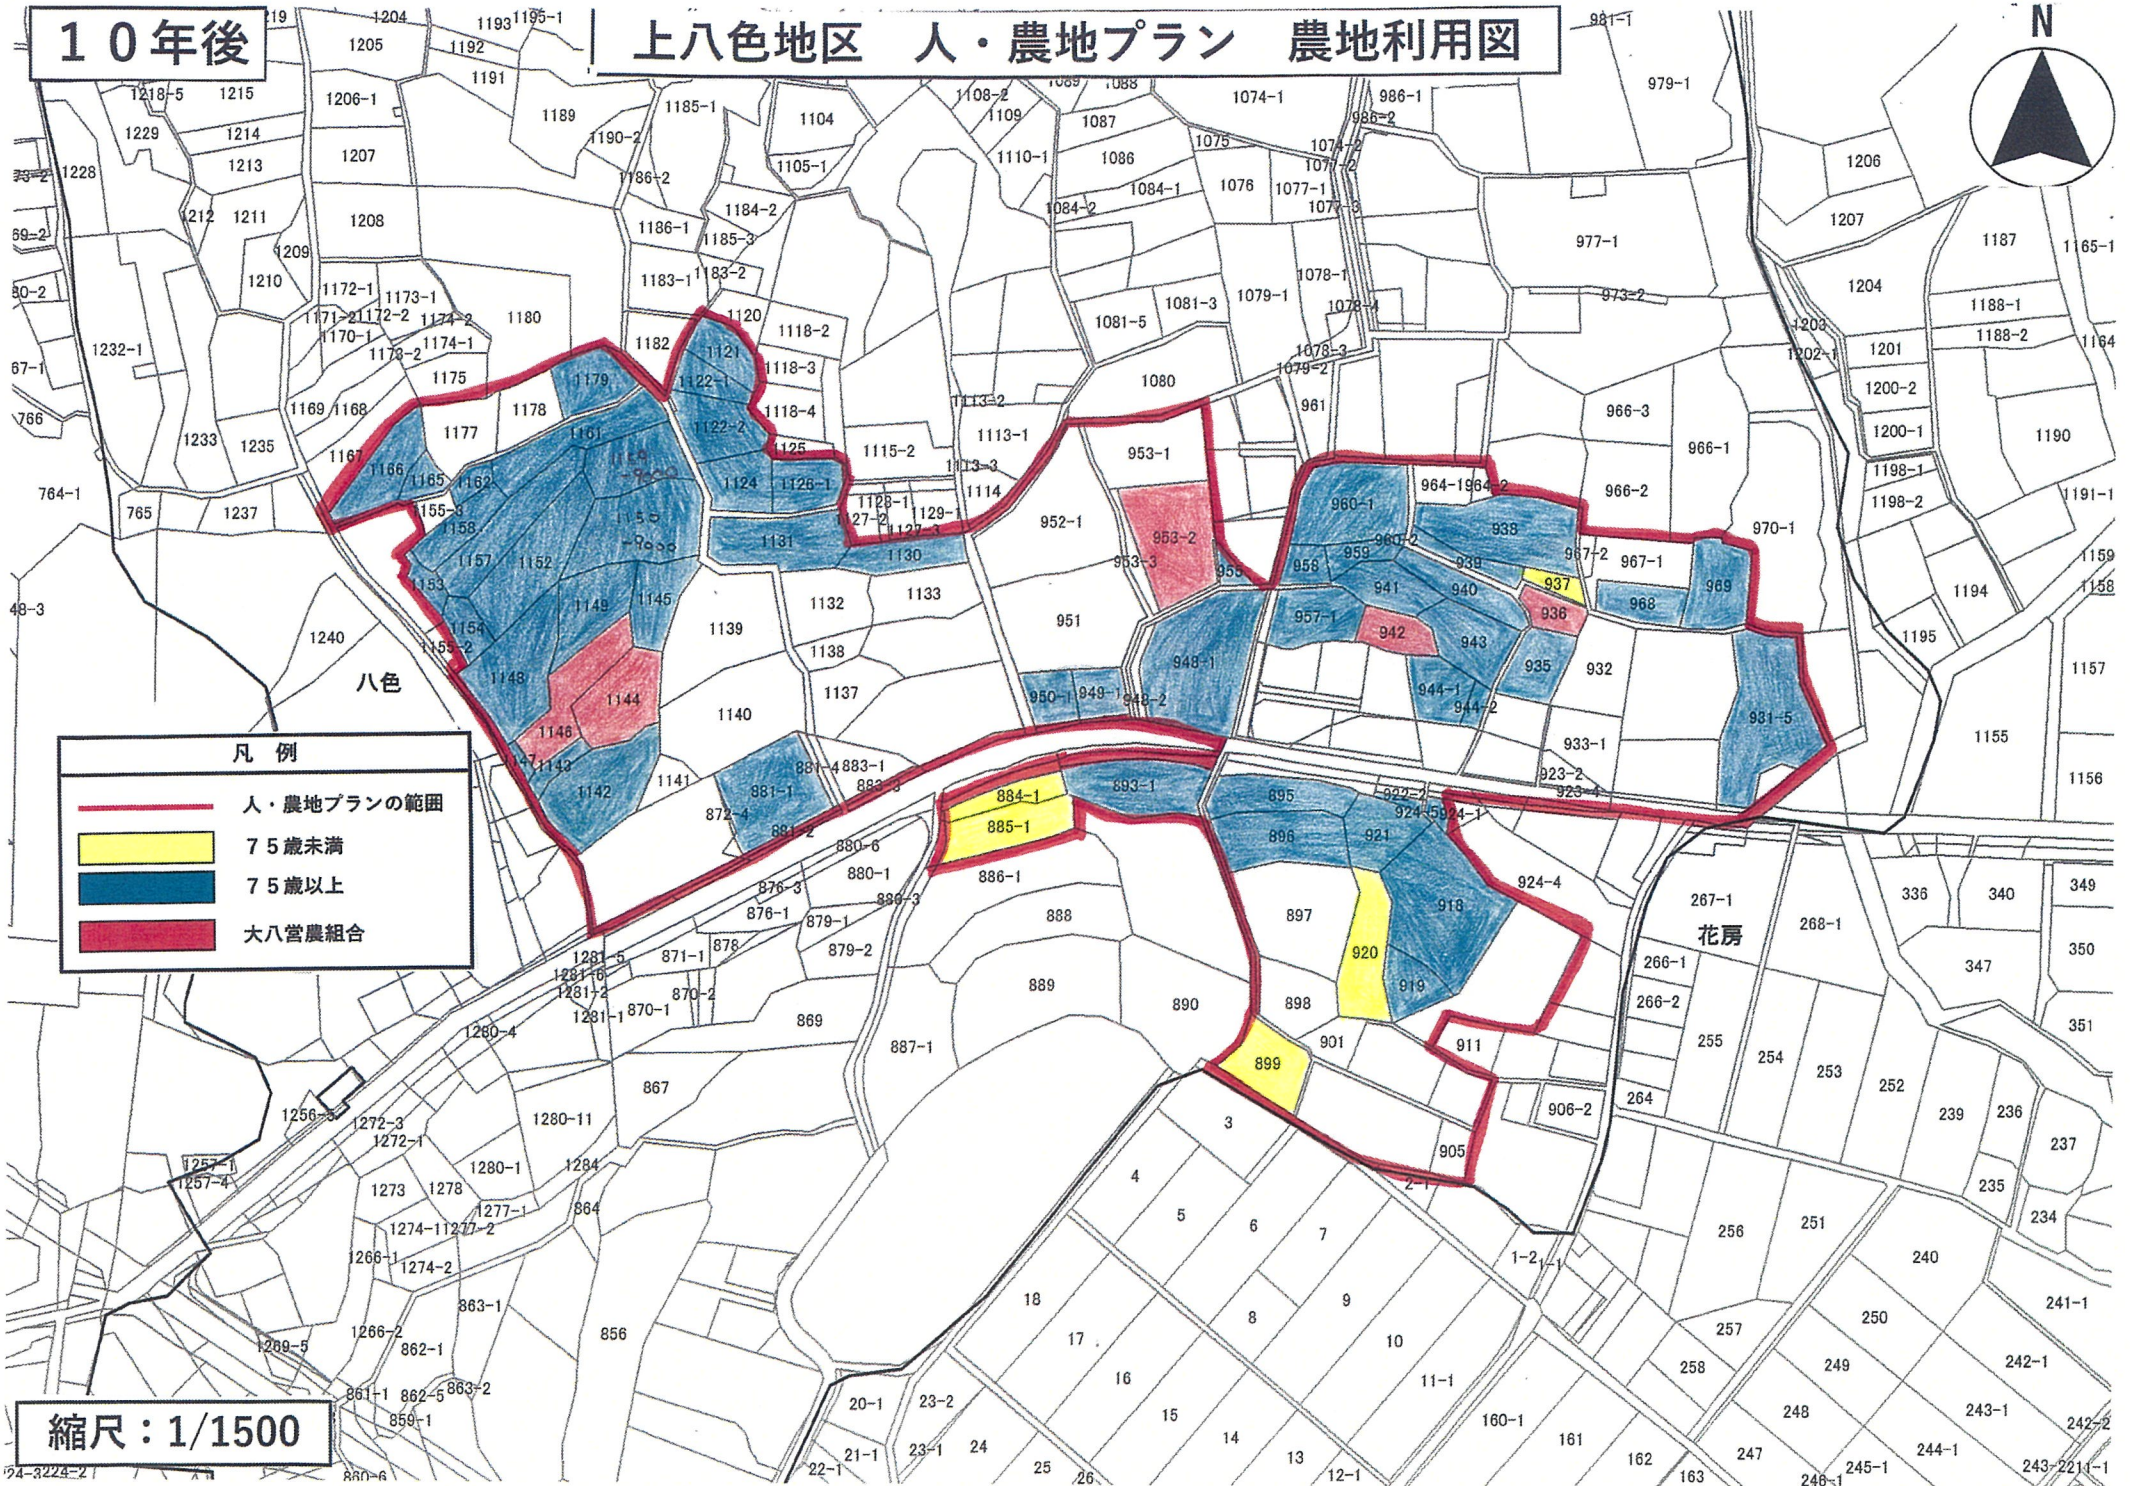

10年後

上八色地区 人・農地プラン 農地利用図

凡例

- 人・農地プランの範囲
- 75歳未満
- 75歳以上
- 大八宮農組合

縮尺：1/1500

10年後

下八色地区 人・農地プラン 農地利用図

凡例

	人・農地プランの範囲
	75歳未満
	75歳以上
	大八営農組合

縮尺：1/3000