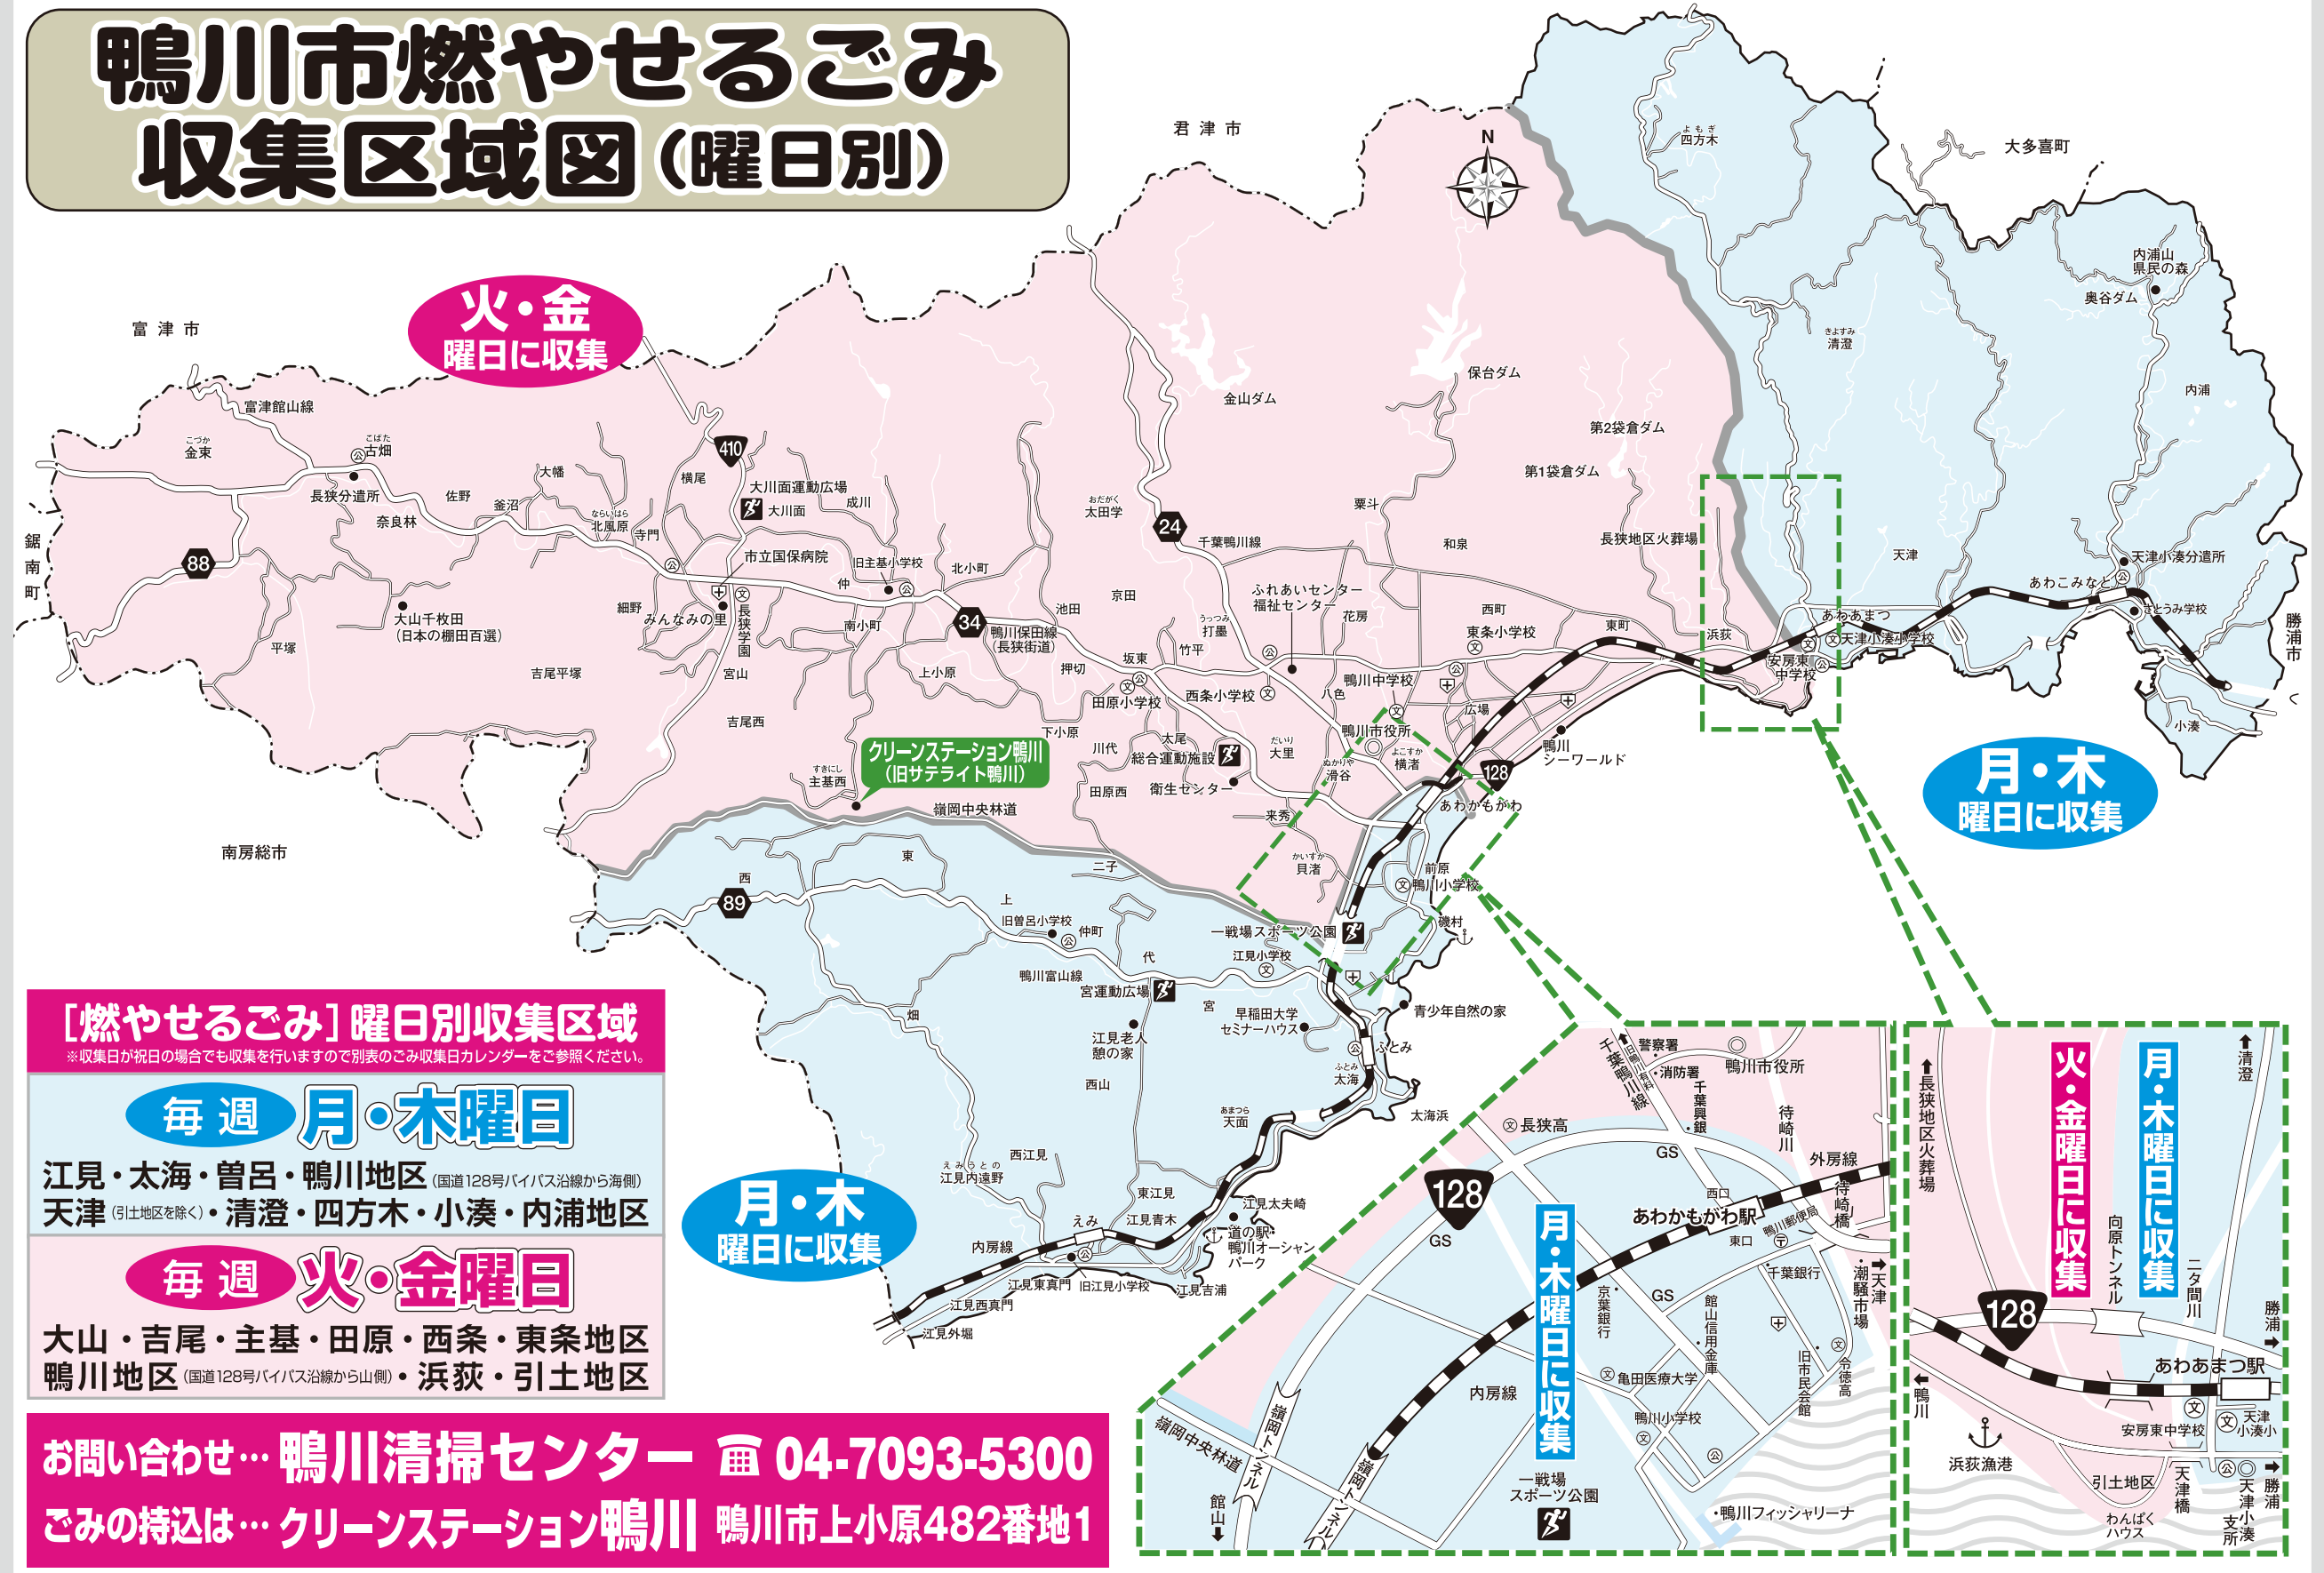

# 鴨川市燃やせるごみ 収集区域図(曜日別)

**火・金  
曜日に収集**

**月・木  
曜日に収集**

**月・木  
曜日に収集**

**月・木  
曜日に収集**

**火・金  
曜日に収集**

**月・木  
曜日に収集**

**[燃やせるごみ] 曜日別収集区域**  
※収集日が祝日の場合でも収集を行いますので別表のごみ収集日カレンダーをご参照ください。

**毎週 月・木曜日**

江見・太海・曾呂・鴨川地区 (国道128号バイパス沿線から海側)  
天津 (引土地区を除く)・清澄・四方木・小湊・内浦地区

**毎週 火・金曜日**

大山・吉尾・主基・田原・西条・東条地区  
鴨川地区 (国道128号バイパス沿線から山側)・浜荻・引土地区

**お問い合わせ… 鴨川清掃センター ☎ 04-7093-5300**  
**ごみの持込は… クリーンステーション鴨川 鴨川市上小原482番地1**

引っ越しなどでごみが多量に出る場合や事業所系のごみは自分でクリーンステーション鴨川に持ち込むか市の許可業者に依頼してください。