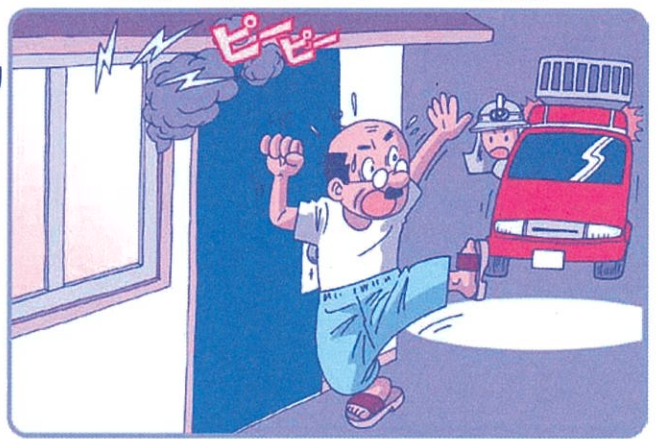

# 住宅用火災警報器を設置しよう！

住宅用火災警報器は、火災の早期発見にとっても有効です

寝ている間に布団がストーブに接触し火災に

住宅用火災警報器が鳴動

自ら気づいて消火に成功

料理中に火をつけたまま寝てしまい火災に

住宅用火災警報器が鳴動

近所の人気づいて119番通報