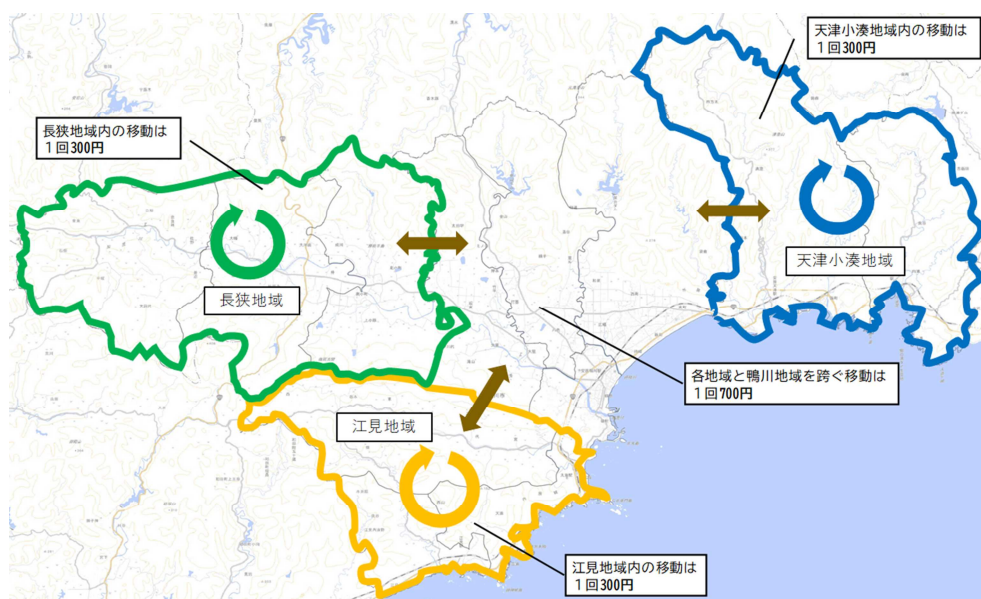

「チョイソコかもがわ」に関する 地区別説明会を開催します。

市では、交通事業者との協議などを行い、持続可能で有効な公共交通網への再編に取り組んでおります。その一環として、「チョイソコかもがわ」は令和6年4月から、長狭地域、江見地域及び天津小湊地域にエリアを拡大し実証運行を行っています。また、令和7年4月からの本格運行に向けた検討を行っており、来年度の『チョイソコかもがわ』の運行内容等について、下表のとおり説明会を開催します。

参考（現行）

■チョイソコかもがわ運行概要（令和6年度）

利用者の予約に応じて運行するデマンド型乗合送迎サービスです。お住まいの地域内（長狭・江見・天津小湊地域）、またはお住まいの地域から鴨川地域までの間の移動ができます（鴨川地域内の移動不可）。

乗降できる場所は、利用者の自宅または自宅付近と、あらかじめ決められた共通乗降場所となります。

[実証運行期間] 令和6年4月1日から令和7年3月末まで（予定）

[運行区域] 長狭地域・江見地域・天津小湊地域 ⇄ 鴨川地域

[利用対象] 長狭・江見・天津小湊地域のいずれかに在住し、事前に利用登録をした方など（※未就学児のみの利用不可）

[乗降場所] 利用登録者の自宅等及び共通乗降場所

[運行日時]

長狭地域	… 日中（8:00～16:00）	火・水・金曜日
江見地域	… 日中（8:00～16:00）	水・木・金曜日
	朝夕（6:30～8:00・16:00～18:30）	月～金曜日
天津小湊地域	… 日中（8:00～16:00）	月・火・木曜日
	朝夕（6:30～8:00・16:00～18:30）	月～金曜日

※全ての運行について、祝日・年末年始（12/29～1/3）は除く。

※朝夕の運行は、曾呂地区及び清澄・四方木地区の通学利用者等が利用可能。

[運賃] 地域内移動 300円/人・回
地域外移動(各地域⇄鴨川地域) 700円/人・回

[運賃割引]

- ・未就学児（保護者同伴）、通学に利用する小・中学生：無料
- ・小学生、身体障害者手帳・療育手帳・精神障害者保健福祉手帳所持者及びその介助者、ノーカーサポート優待証所持者：地域内移動 200円、地域外移動 400円