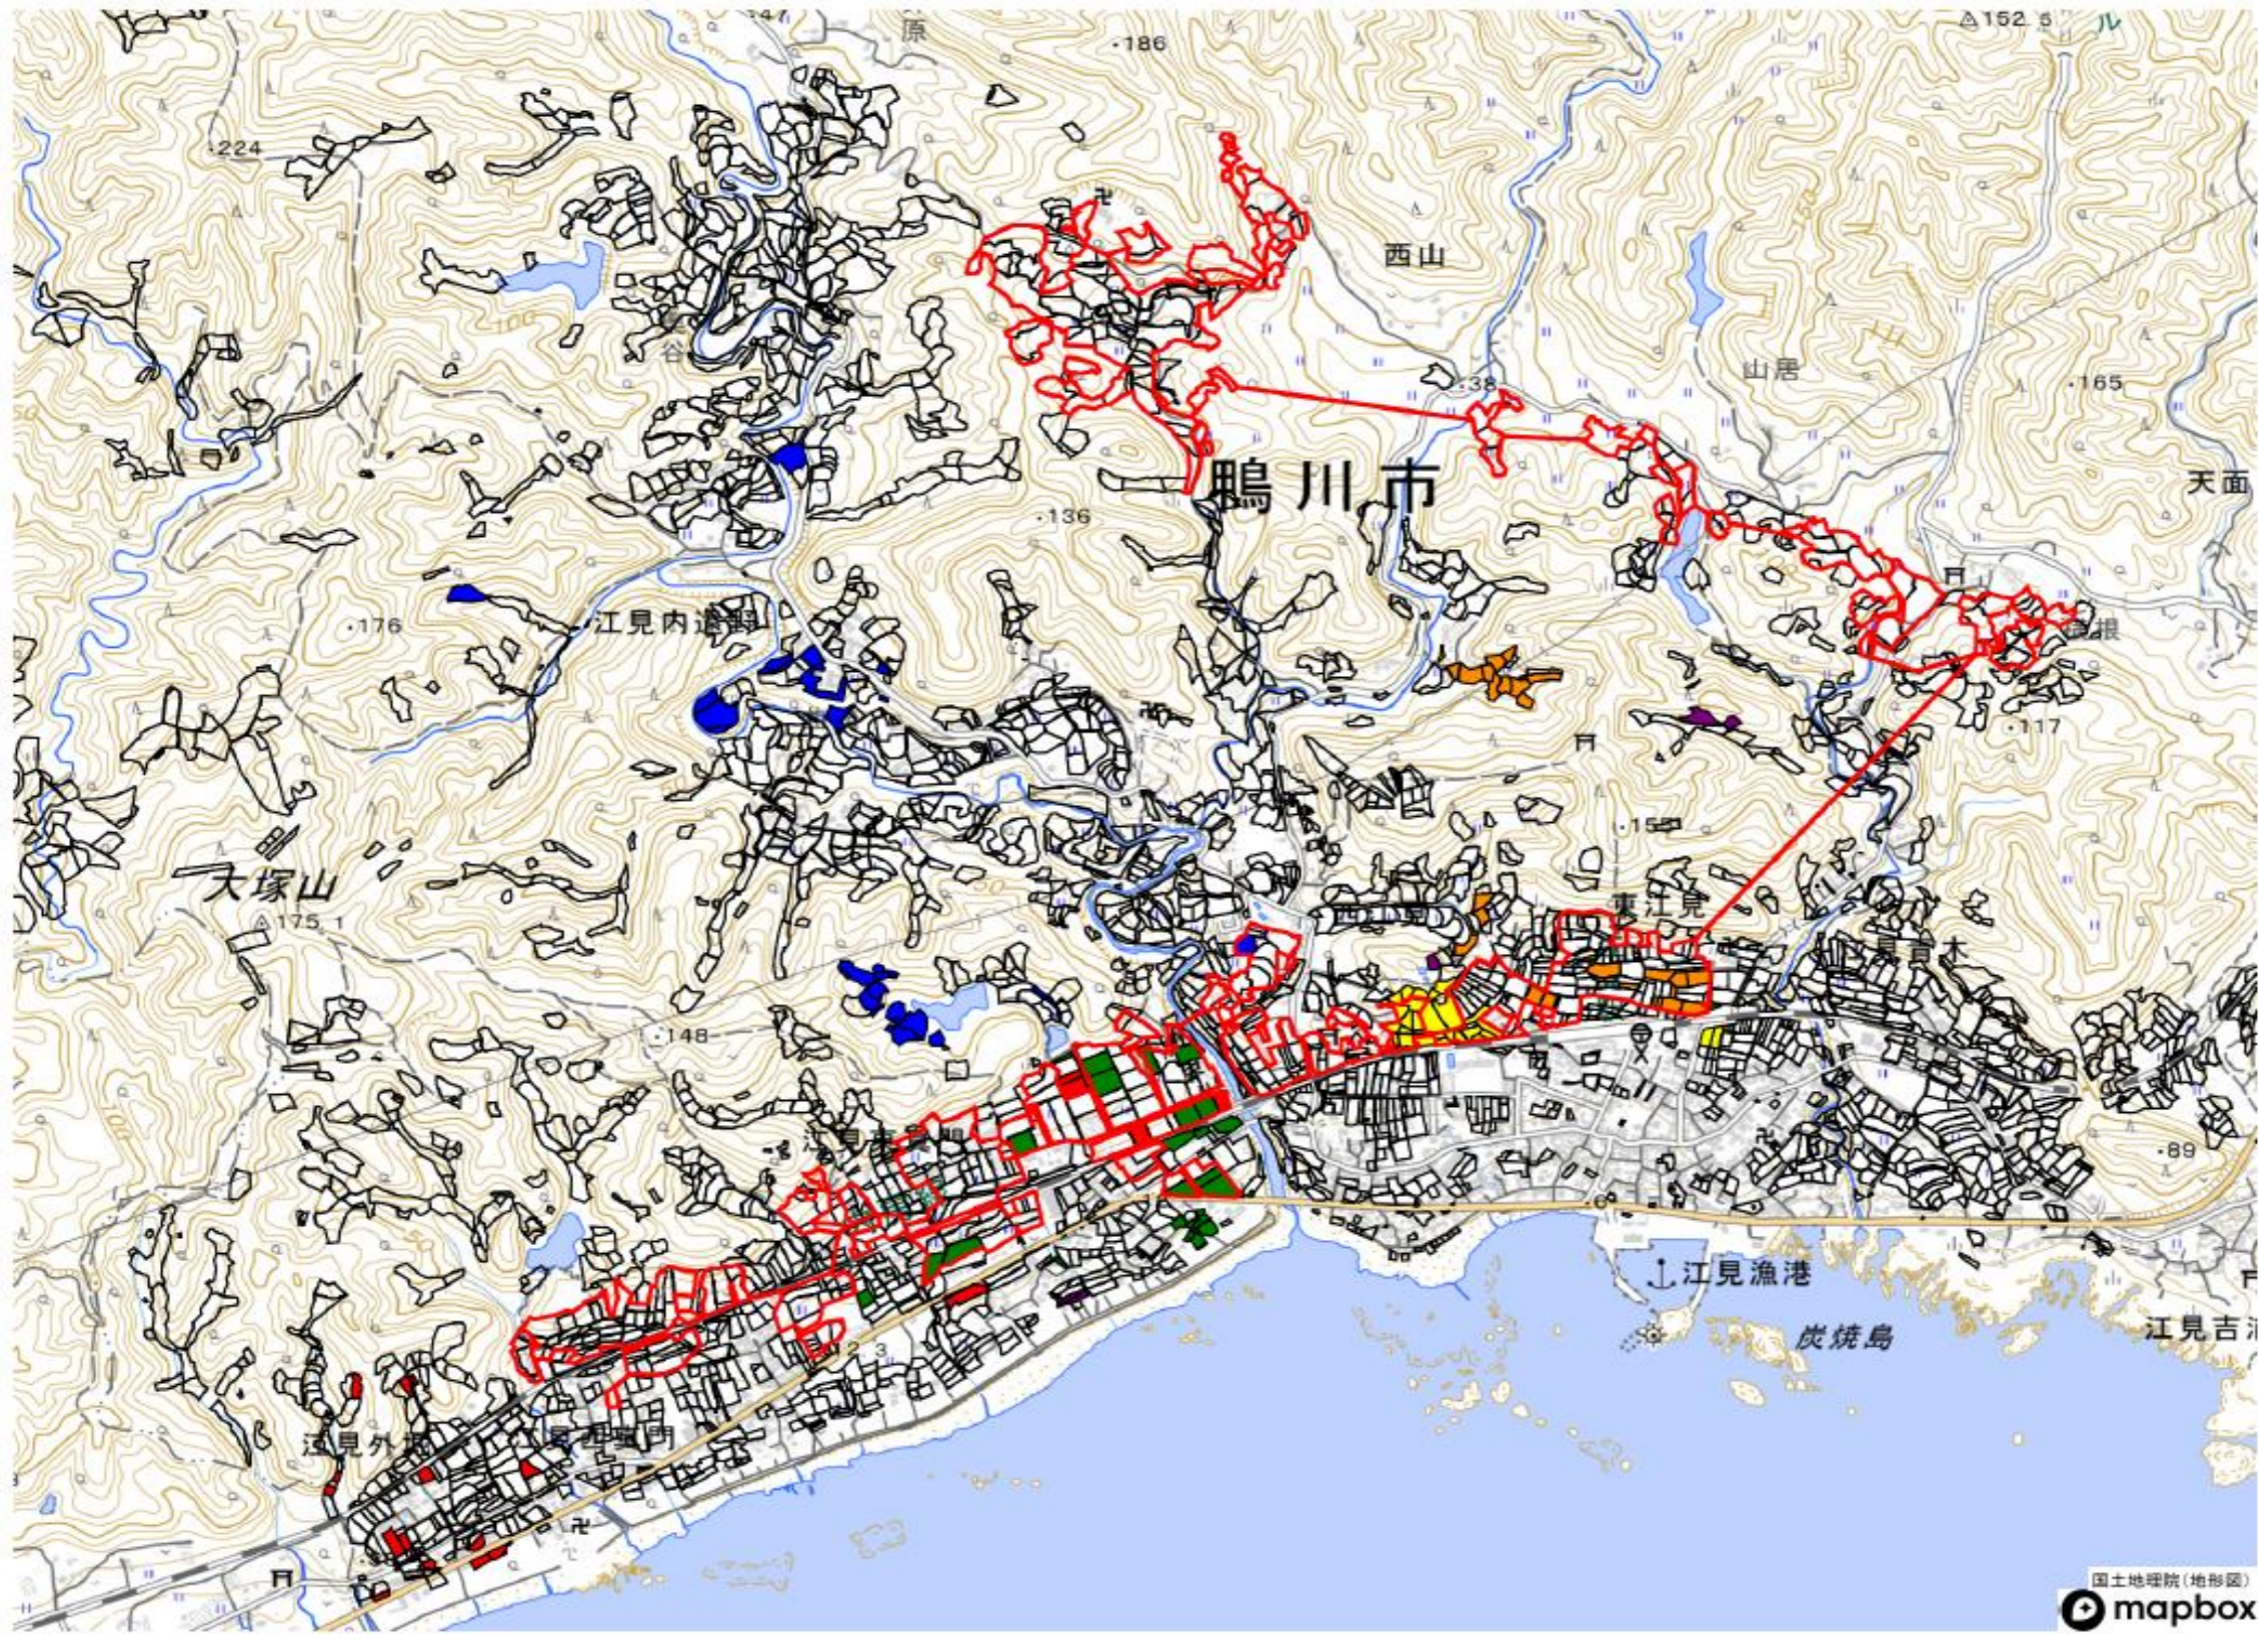

江見地区 目標（現況）地図

目標地区(案)	
目標地区(現況)	
江見地区	
A	緑
B	赤
C	青
D	黄
E	橙
F	紫