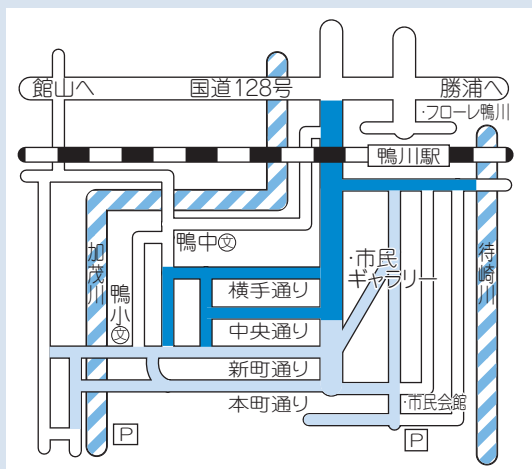

市内通過日程

9月16日（日）

走行時間 午前10時30分ごろから午後2時ごろまで

通過場所 国道128号・岩高山入り口～天津・浜荻市街～鴨川シーワールド前～フィッシャリーナ（昼食・休憩）～太海市街～江見

9月17日（月・祝）

走行時間 午前9時20分ごろから午後0時30分ごろまで

通過場所 平塚入り口交差点～大山小学校（休憩）～長狭街道～田原交差点～鴨川有料道路

※詳しくは、ツール・ド・ちば2007実行委員会事務局 [☎043 (221) 4477] へ

鴨川地区合同祭礼に伴う交通規制

9月8日（土）・9日（日）午後3時～9時

- の区間は9月8日（土）・9日（日）の2日間、車両通行止め
- の区間は9月9日（日）のみ、車両通行止め

※問い合わせは、祭典本部長の仲澤さん [☎ (7092) 1554] へ

きさっせ
鴨川朝市
9/9 (日)
午前7時～11時
JR安房小湊駅前駐車場
農・海産物や加工品など多数出品
※詳しくは、事務局の農林水産課〔☎(7093)7834〕へ