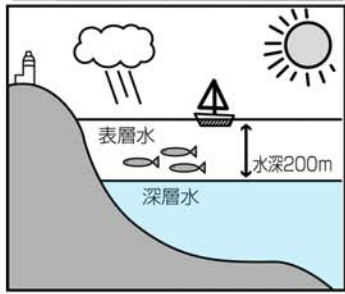

一方、ソメヤ・エミコさんも同じくカリフォルニア州サンホセ市出身、「楽しい授業を心がけたいですね。子どもたちと会話を楽しくみえています」と、意欲満々に話してくれました。

市民の皆さん、どうぞ、よろしく願います。

注目を集める『海洋深層水』 Deep Seawater 深海に眠る豊富な資源です

鴨川沖合での海洋深層水の試験取水

深海に眠る豊富な資源、海洋深層水。光の届かない海底をゆつくりと循環している深層水は富栄養性、清浄性、低温性などに優れていることから、最近では飲料水や食品、化粧品などのさまざまな用途に使われ、大変注目されています。鴨川沖は取水に適した全国でも有数の場所ということが明らかになり、深層水を産業界や地域おこしに活用していこうと、調査や研究が進められています。

海洋深層水とは、太陽の光の届かない水深二百メートル以下の海水のことです。北大西洋北部で冷やされて重くなった海水が深層へと沈み、南極海、インド洋、さらに太平洋へと流れ、地球規模で長い年月をかけて循環しているものです。

海洋深層水とは

鴨川沖は取水に適した場所

深層水は、太陽光の届かないため、植物の成長に欠かせない栄養物質が豊富な「富栄養性」、有害な微生物や細菌、汚染物質が少ない「清浄性」、水温が年間を通じて低い「低温性」などの、優れた特性を持っています。