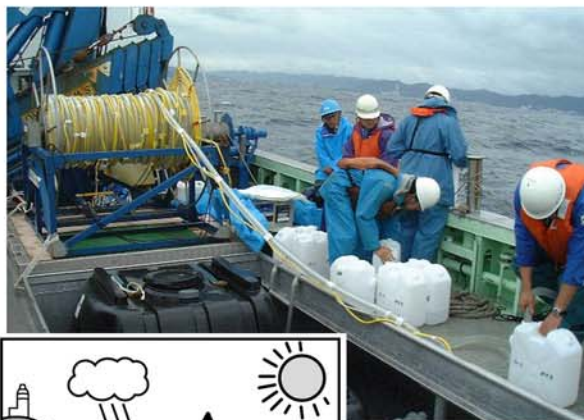

一方、ソメヤ・エミコさんも同じくカリフォルニア州サンホセ市出身、「楽しい授業を心がけたいですね。子どもたちと会話を楽しくみえています」と、意欲満々に話してくれました。

市民の皆さん、どうぞ、よろしく願います。

注目を集める『海洋深層水』 Deep Seawater 深海に眠る豊富な資源です

鴨川沖合での海洋深層水の試験取水

深海に眠る豊富な資源、海洋深層水。光の届かない海底をゆつくりと循環している深層水は富栄養性、清浄性、低温性などに優れていることから、最近では飲料水や食品、化粧品などのさまざまな用途に使われ、大変注目されています。鴨川沖は取水に適した全国でも有数の場所ということが明らかになり、深層水を産業界や地域おこしに活用していこうと、調査や研究が進められています。

海洋深層水とは、太陽の光の届かない水深二百メートル以下の海水のことです。北大西洋北部で冷やされて重くなった海水が深層へと沈み、南極海、インド洋、さらに太平洋へと流れ、地球規模で長い年月をかけて循環しているものです。

海洋深層水とは

鴨川沖は取水に適した場所

深層水は、太陽光の届かないため、植物の成長に欠かせない栄養物質が豊富な「富栄養性」、有害な微生物や細菌、汚染物質が少ない「清浄性」、水温が年間を通じて低い「低温性」などの、優れた特性を持っています。