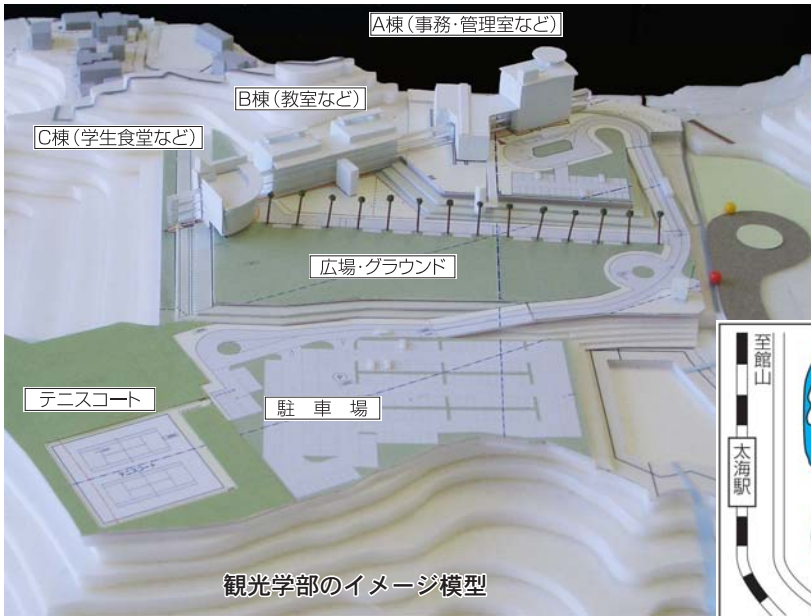

●ホームページ
http://www.city.kamogawa.lg.jp/

これが設置構想です！ **5月中にも建設着工**

城西国際大学 観光学部

安房地域初のキャンパス

学園都市・鴨川の中核に 来年4月から学生を受け入れ

市が大海多目的公益用地に誘致を進めてきた「城西国際大学・観光学部」の建設が、いよいよ始まります。建設用地は、市から同大学に無償提供された約3・7畝。来年4月には、安房地域初の本格的なキャンパスが開学し、鴨川市をはじめ観光都市の発展を担う人材育成が展開されます。市では今後、同大学の公開講座など交流事業をさらに充実させるほか、市民皆さんへの説明会を通じて、「学園のまちづくり」の中核施設となる学部進出を、広くPRしていきます。

城西国際大学（東金市）の「観光学部」が、市内に新設されます。これは、学校法人・城西大学が主体となつて行う事業で、5月中旬

にも建設を開始。来年4月には、安房地域初の大学学部が誕生します。建設地は、大海多目的公益用地の一部3・7畝で、4月11日の「土地譲与契約」により、市から学校法人・城西国際大学に無償譲与されています。

校舎は、鉄筋コンクリート造の地上5階、地下2階建て。A棟・B棟・C棟と呼ばれる3つの建物には事務室や教室、学生食堂などが機能的に設けられます。これらの施設は、運動広場やテニスコートとともに、美しい海や山々が一望できる公益用地の最上部に配置。豊かな自然環境と最新設備