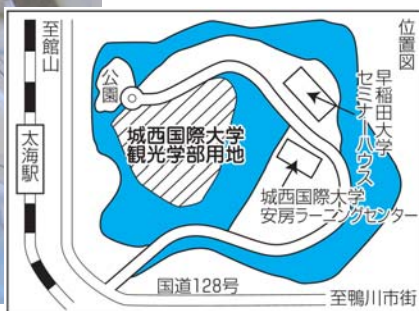

●ホームページ
http://www.city.kamogawa.lg.jp/

これが設置構想です！ **5月中にも建設着工**

城西国際大学 観光学部

安房地域初のキャンパス

学園都市・鴨川の中核に 来年4月から学生を受け入れ

市が大海多目的公益用地に誘致を進めてきた「城西国際大学・観光学部」の建設が、いよいよ始まります。建設用地は、市から同大学に無償提供された約3・7畝。来年4月には、安房地域初の本格的なキャンパスが開学し、鴨川市をはじめ観光都市の発展を担う人材育成が展開されます。市では今後、同大学の公開講座など交流事業をさらに充実させるほか、市民皆さんへの説明会を通じて、「学園のまちづくり」の中核施設となる学部進出を、広くPRしていきます。

城西国際大学（東金市）の「観光学部」が、市内に新設されます。これは、学校法人・城西大学が主体となつて行う事業で、5月中旬

にも建設を開始。来年4月には、安房地域初の大学学部が誕生します。建設地は、大海多目的公益用地の一部3・7畝で、4月11日の「土地譲与契約」により、市から学校法人・城西国際大学に無償譲与されています。

校舎は、鉄筋コンクリート造の地上5階、地下2階建て。A棟・B棟・C棟と呼ばれる3つの建物には事務室や教室、学生食堂などが機能的に設けられます。これらの施設は、運動広場やテニスコートとともに、美しい海や山々が一望できる公益用地の最上部に配置。豊かな自然環境と最新設備