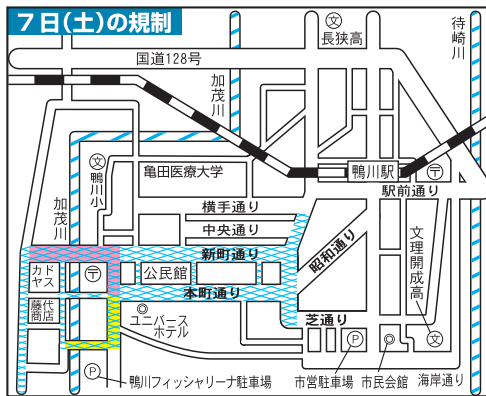

- ・の区間は16:00～21:00 交通規制
- ・の区間は16:00～18:00 完全通行止
- ・の区間は19:00～21:00 完全通行止