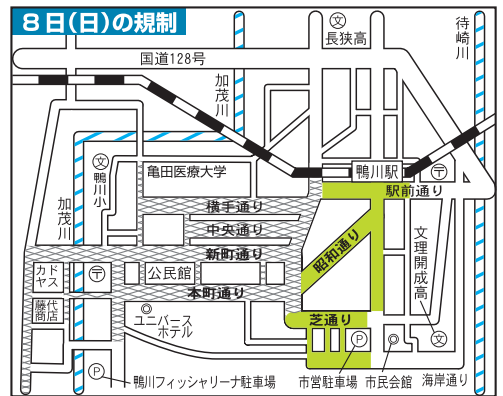

- ・の区間は13:00～22:00 交通規制
- ・の区間は15:00～18:00 完全通行止

広報かもがわ平成25年9月1日号

No. 233

発行／鴨川市

〒296-8601
千葉県鴨川市横渚1450

編集／総務課秘書広報室

広報広聴係

ホームページ

お困りの木、伐採・枝下しいたします。
小さい木から大木まで、
どんな木でもご相談下さい。
まずは**無料見積**いたします。

(その他の業務) 林業全般/竹林整備/抜根/剪定/草刈等

(株)こだま ☎04-7097-0338
鴨川市大川面 545

心に寄り添う
お葬式

君 商 花は彩館

365日24時間(年中無休)受付
☎0120-47-4322

有料
広告

G-G 無料撮影会
素敵な「今」を写真に残してみませんか?
65歳以上の方 先着50名様
平成25年9月16日 11:00～14:00
イオン鴨川店1階 セントコート(食品レジ前)
お一人様 フォトカード1枚(1枚目)差し上げます。

朝日写真館 フォトブザン アサヒ
鴨川市前原191 TEL 7092-3079 (7093) TEL 7093-1938

The Pit Garden

おクルマ高価買取!
無料出張査定

クルマ売り買いおトク!!
カセイン 館山店 ☎0120(25)5981