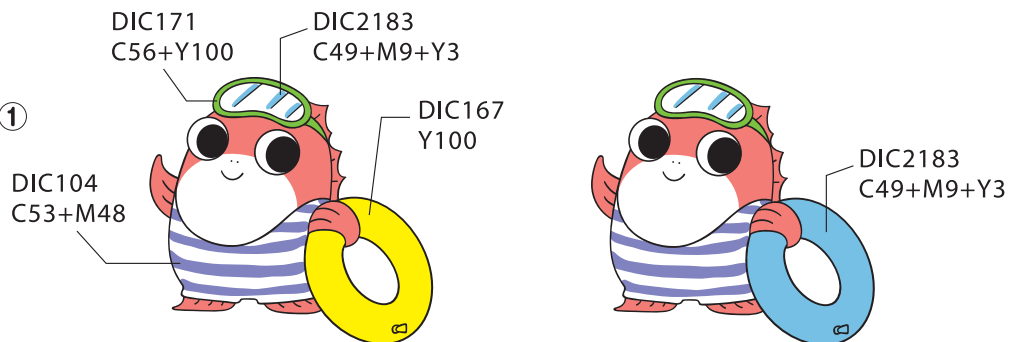

デザインバリエーション [基本バリエーション]

KAMOGAWA

鴨川市イメージキャラクター「たいよう君」「まっつー」「ななちゃん」には、基本デザインのほか、オリジナル・ロゴやさまざまなポーズをとったデザインバリエーションがあります。

それぞれの場面に応じてお使いください。

基本バリエーション◇

基本となるポーズについては、Adobe Illustrator のベクトルデータとして作成してありますので、基本デザインと同様に幅広い媒体・用途での表示が可能です。

たいよう君

水着スタイル①