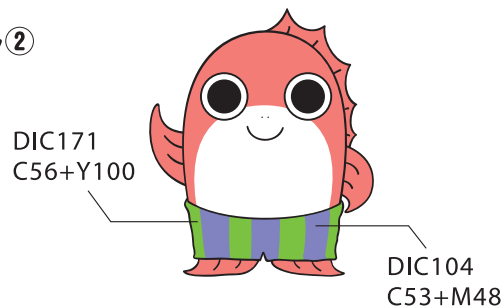

デザインバリエーション [基本バリエーション]

KAMOGAWA

鴨川市イメージキャラクター「たいよう君」「まっつー」「ななちゃん」には、基本デザインのほか、オリジナル・ロゴやさまざまなポーズをとったデザインバリエーションがあります。

それぞれの場面に応じてお使いください。

基本バリエーション◇

基本となるポーズについては、Adobe Illustrator のベクトルデータとして作成してありますので、基本デザインと同様に幅広い媒体・用途での表示が可能です。

たいよう君

水着スタイル①

水着スタイル②

ななちゃん

よろこぶ

横顔