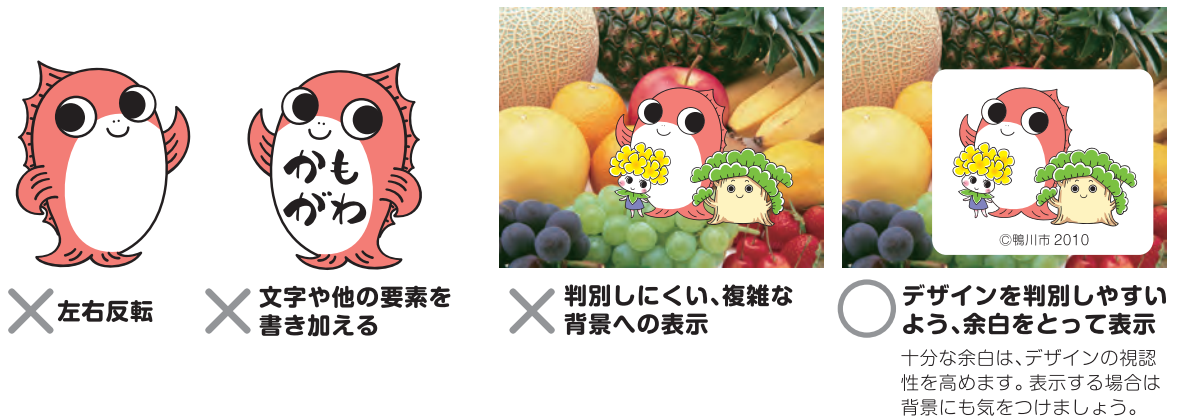

表示できない使用例◇

イメージキャラクターの各種デザインは、正しく表示することによって PR 効果が高まります。次に示すような使用方法は避けてください。

最小表示◇

イメージキャラクターの表示が小さすぎると、視認性が確保できません。デザインを表示する場合は、下記を参考に小さくなりすぎないように注意してください。

【最小表示のめやす】

- 「たいよう君」「まっつー」「ななちゃん」をそれぞれ単体で表示する場合は、キャラクターの天地が 15mm を下回らないように表示してください。
- 集合デザインやデザインバリエーションで組み合わせて表示する場合、「たいよう君」の天地が 20mm を下回らないように表示してください。