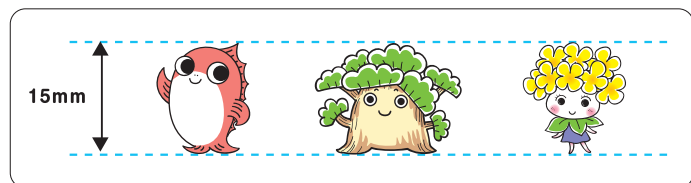

表示できない使用例◇

イメージキャラクターの各種デザインは、正しく表示することによって PR 効果が高まります。次に示すような使用方法は避けてください。

最小表示◇

イメージキャラクターの表示が小さすぎると、視認性が確保できません。デザインを表示する場合は、下記を参考に小さくなりすぎないように注意してください。

【最小表示のめやす】

- 「たいよう君」「まっつー」「ななちゃん」をそれぞれ単体で表示する場合は、キャラクターの天地が 15mm を下回らないように表示してください。
- 集合デザインやデザインバリエーションで組み合わせて表示する場合、「たいよう君」の天地が 20mm を下回らないように表示してください。