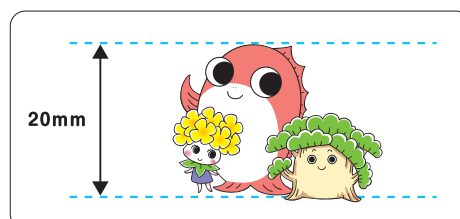

表示できない使用例◇

イメージキャラクターの各種デザインは、正しく表示することによって PR 効果が高まります。次に示すような使用方法は避けてください。

最小表示◇

イメージキャラクターの表示が小さすぎると、視認性が確保できません。デザインを表示する場合は、下記を参考に小さくなりすぎないように注意してください。

【最小表示のめやす】

- 「たいよう君」「まっつー」「ななちゃん」をそれぞれ単体で表示する場合は、キャラクターの天地が 15mm を下回らないように表示してください。
- 集合デザインやデザインバリエーションで組み合わせて表示する場合、「たいよう君」の天地が 20mm を下回らないように表示してください。