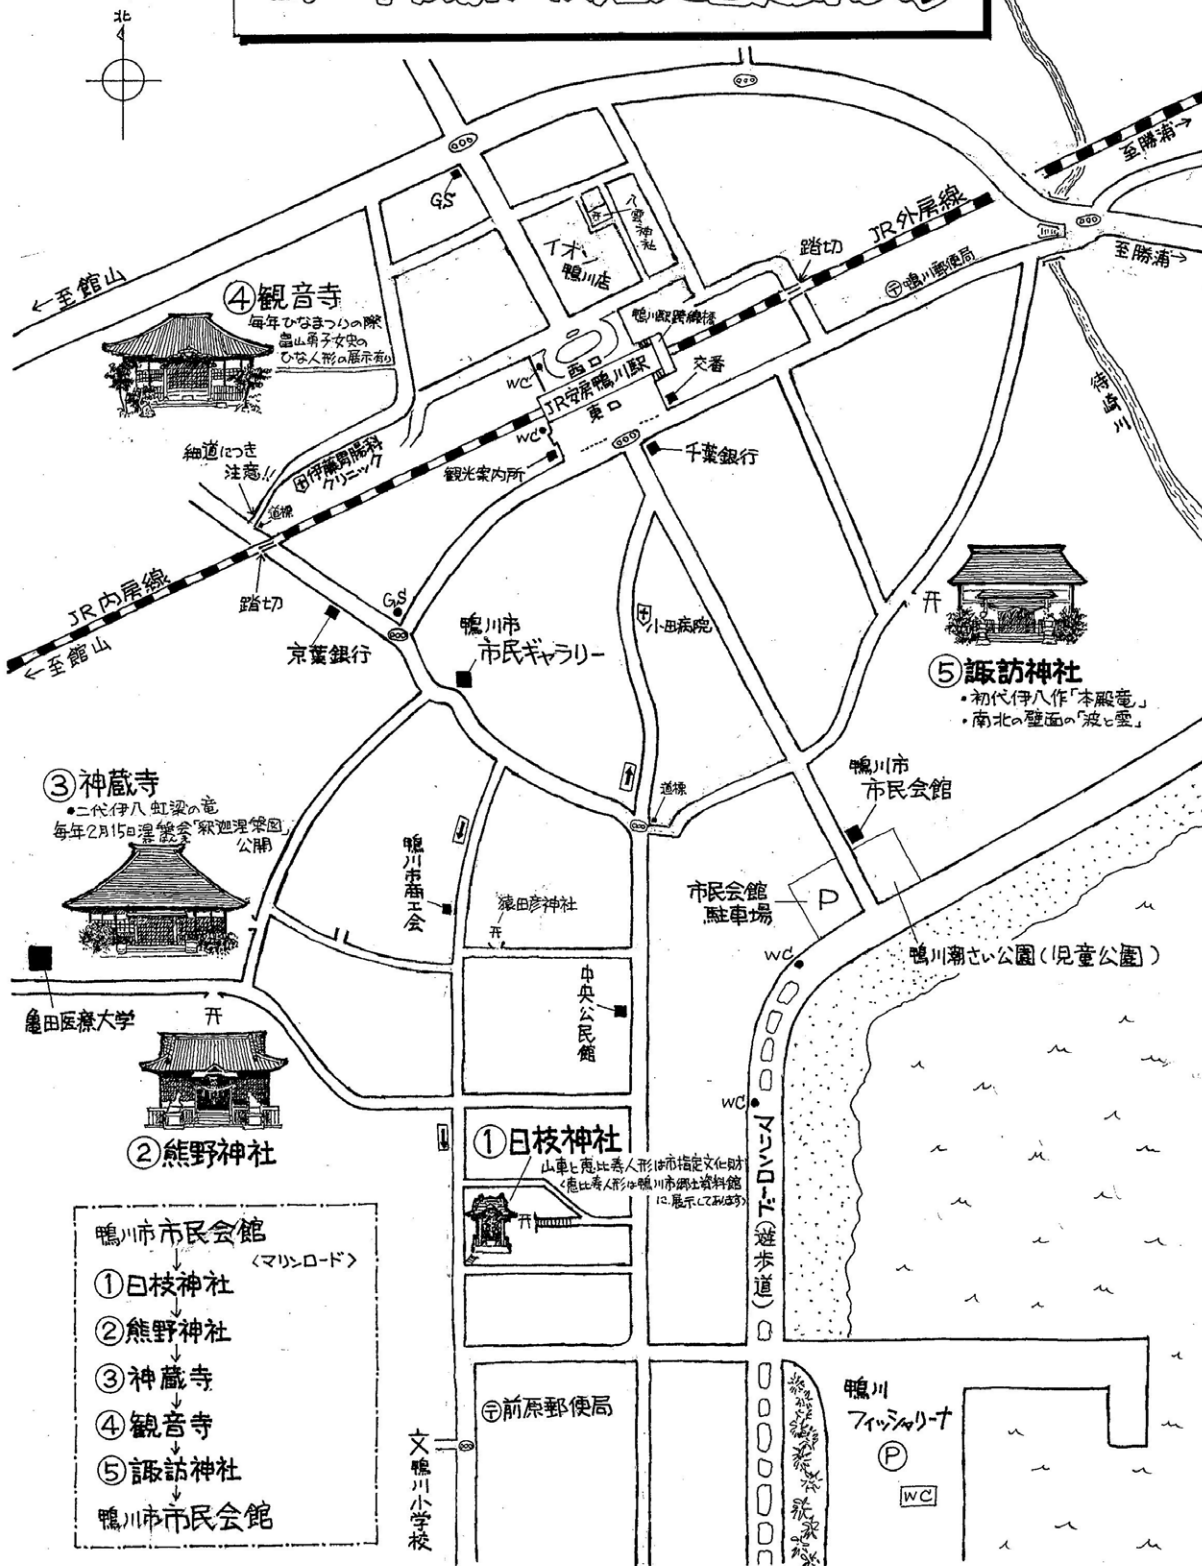

鴨川市前原・横渚地区史跡めぐり

- 鴨川市市民会館
 ↓
 ① 日枝神社
 ↓
 ② 熊野神社
 ↓
 ③ 神蔵寺
 ↓
 ④ 観音寺
 ↓
 ⑤ 諏訪神社
 ↓
 鴨川市市民会館