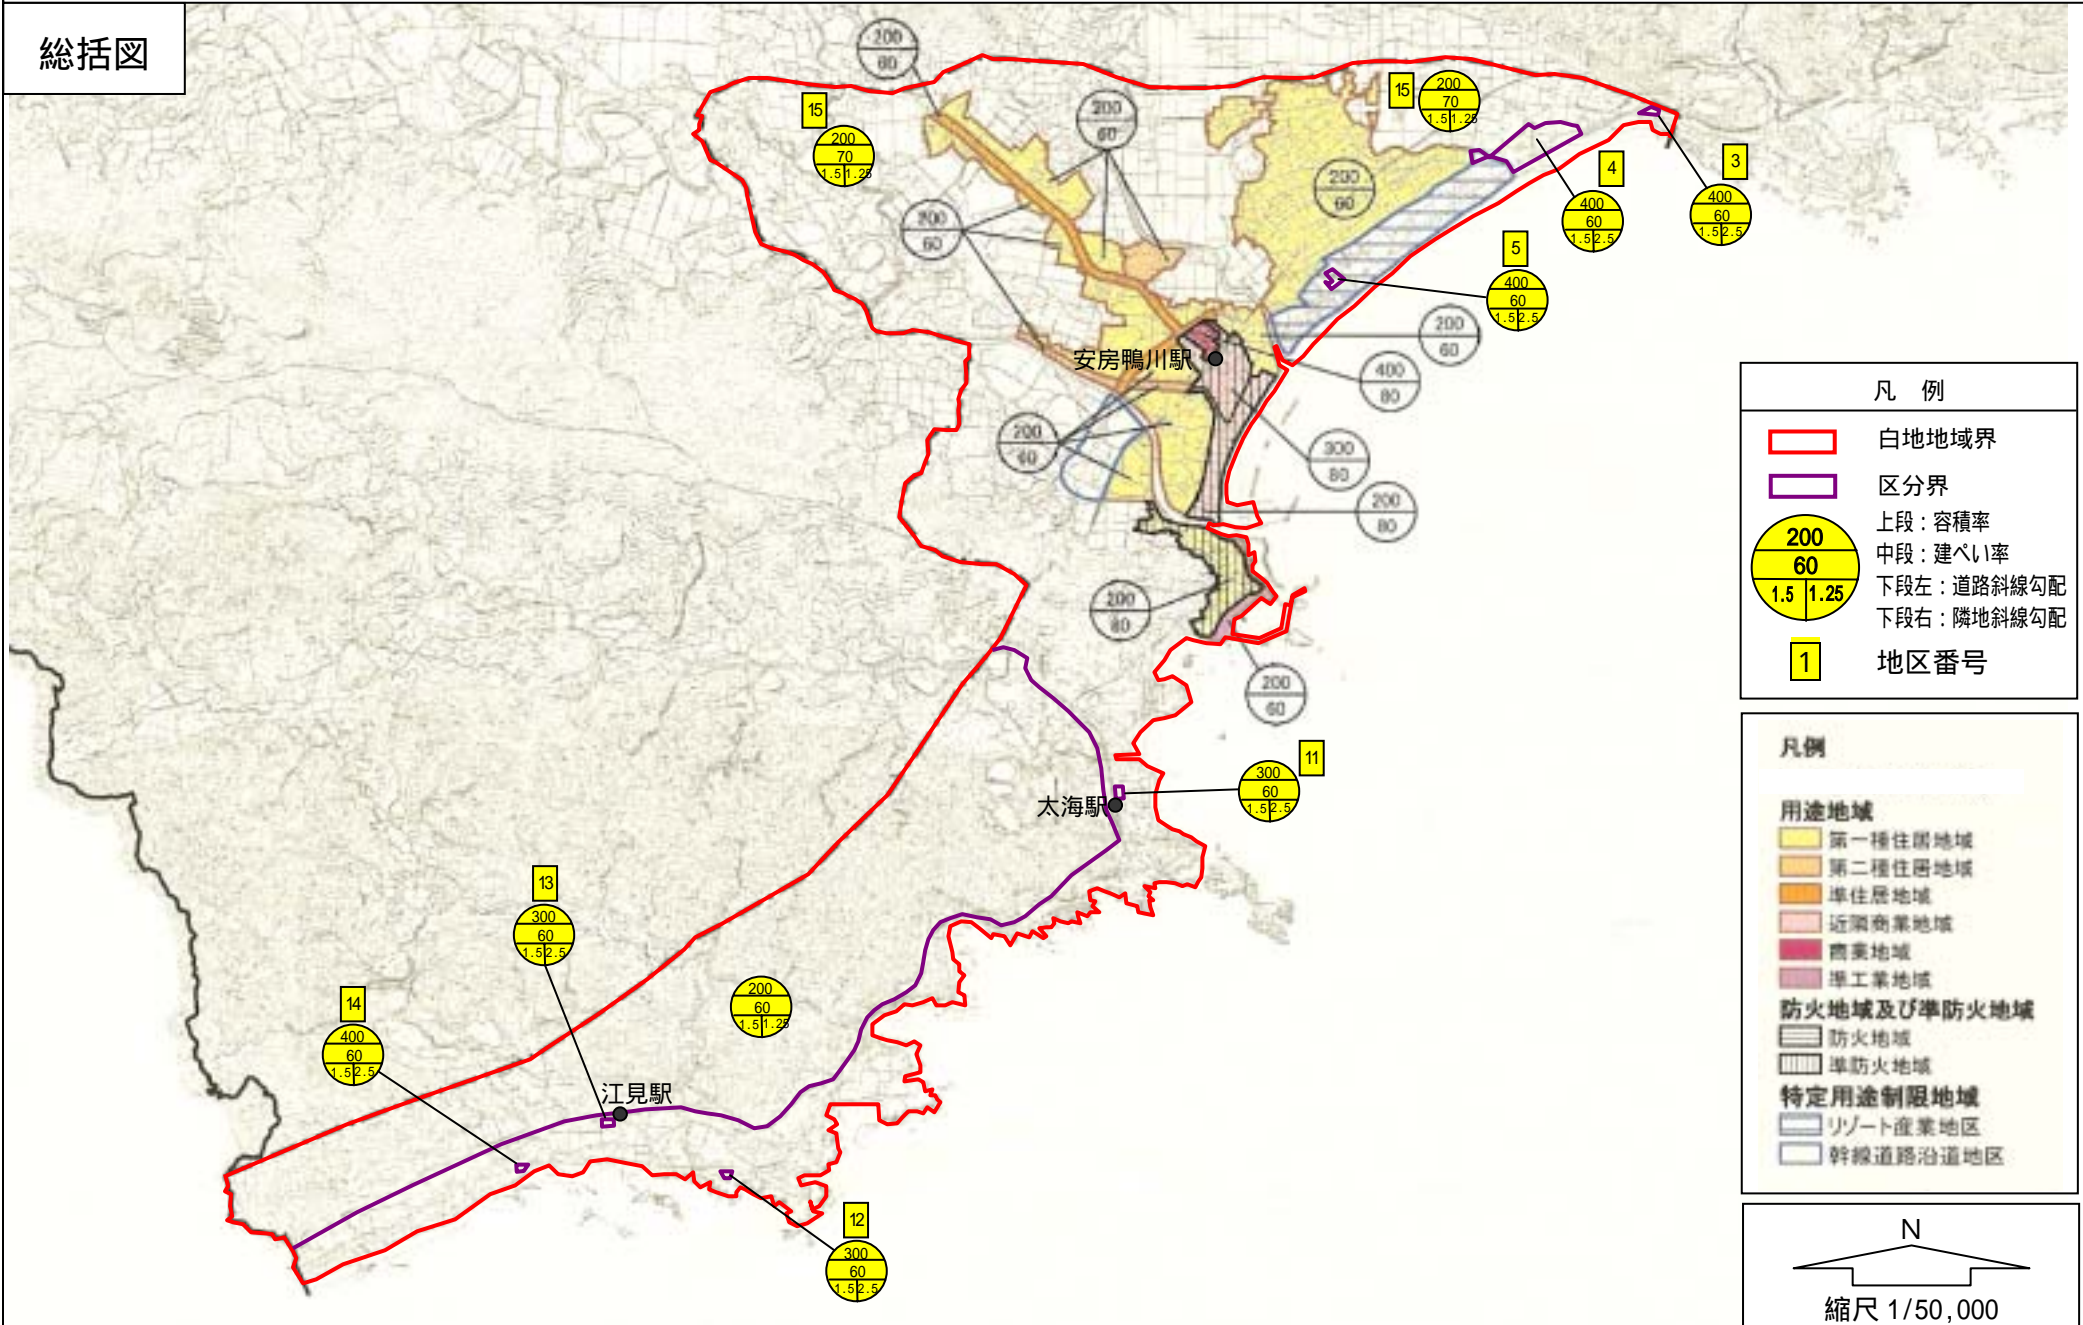

鴨川都市計画区域のうち用途地域の指定のない区域内における容積率、建ぺい率及び建築物の各部分の高さの制限を定める区域並びにこれらの数値（千葉県知事指定）

総括図

凡例

	白地地域界
	区分界
	上段：容積率 中段：建ぺい率 下段左：道路斜線勾配 下段右：隣地斜線勾配
	地区番号

凡例

用途地域	
	第一種住居地域
	第二種住居地域
	準住居地域
	近隣商業地域
	商業地域
	準工業地域
防火地域及び準防火地域	
	防火地域
	準防火地域
特定用途制限地域	
	リゾート産業地区
	幹線道路沿道地区