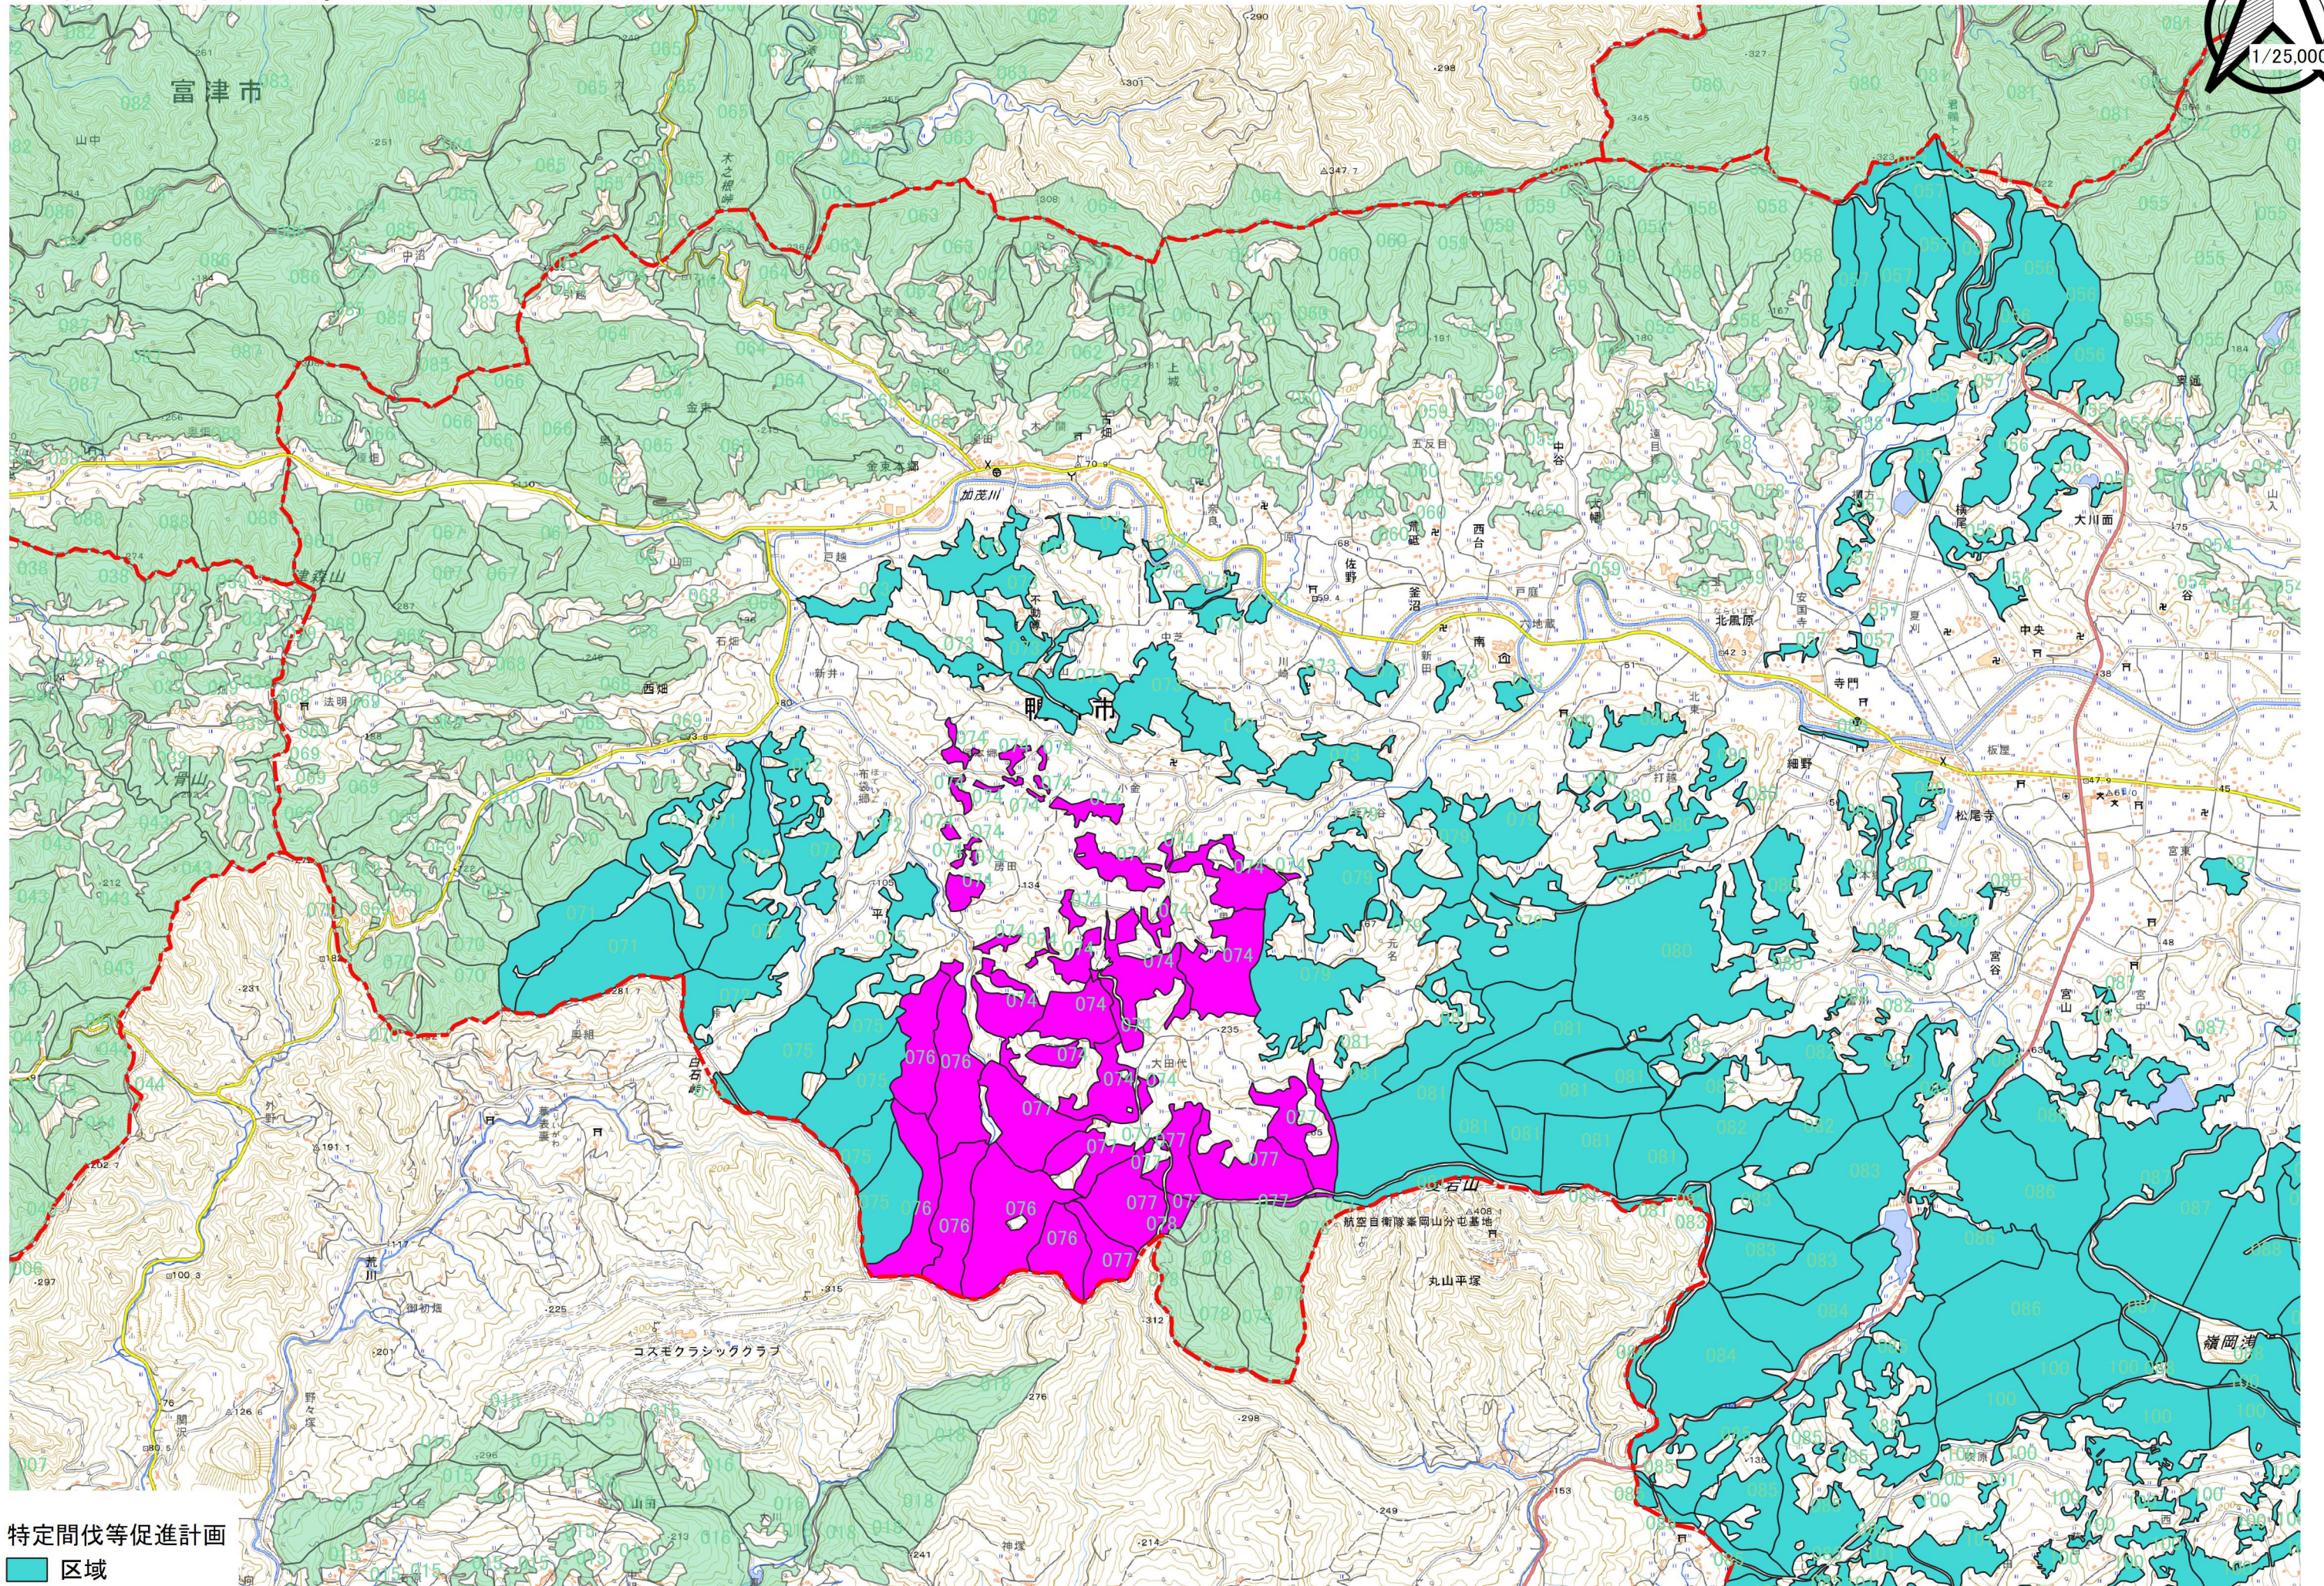

鴨川市 特定間伐等促進計画 別図 3/3

特定間伐等促進計画

■ 区域