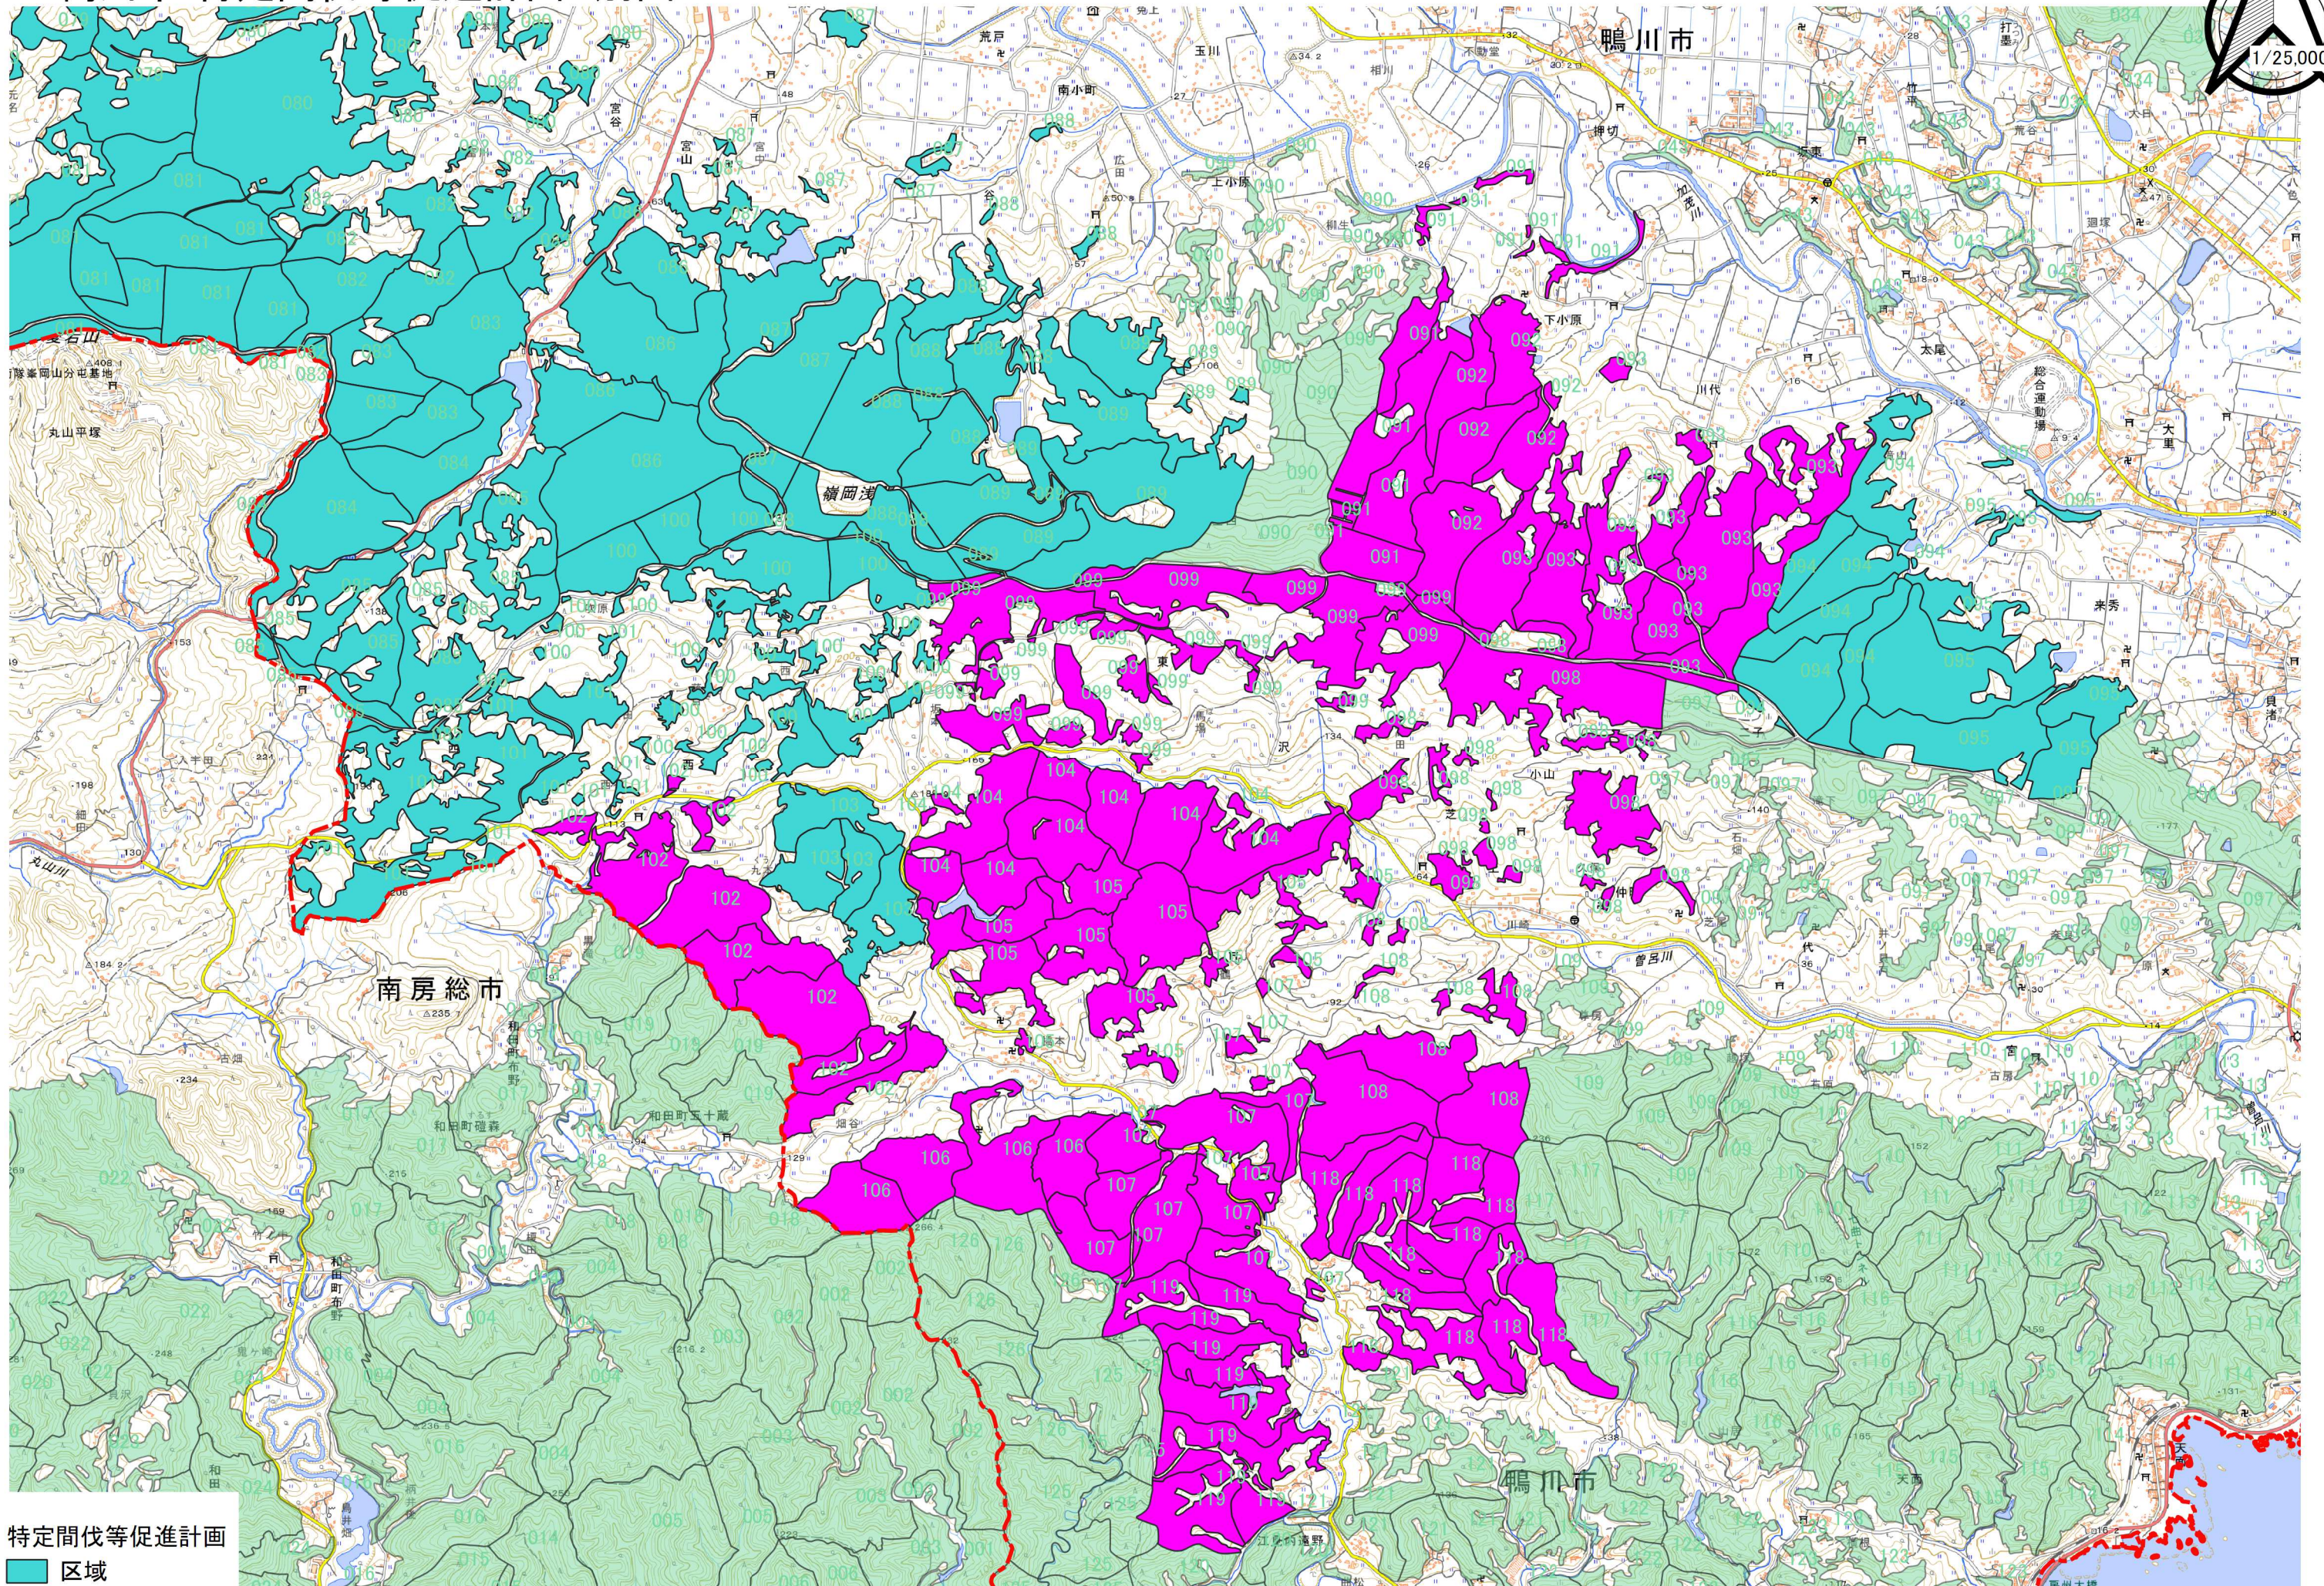

鴨川市 特定間伐等促進計画 別図 2/3

特定間伐等促進計画
■ 区域