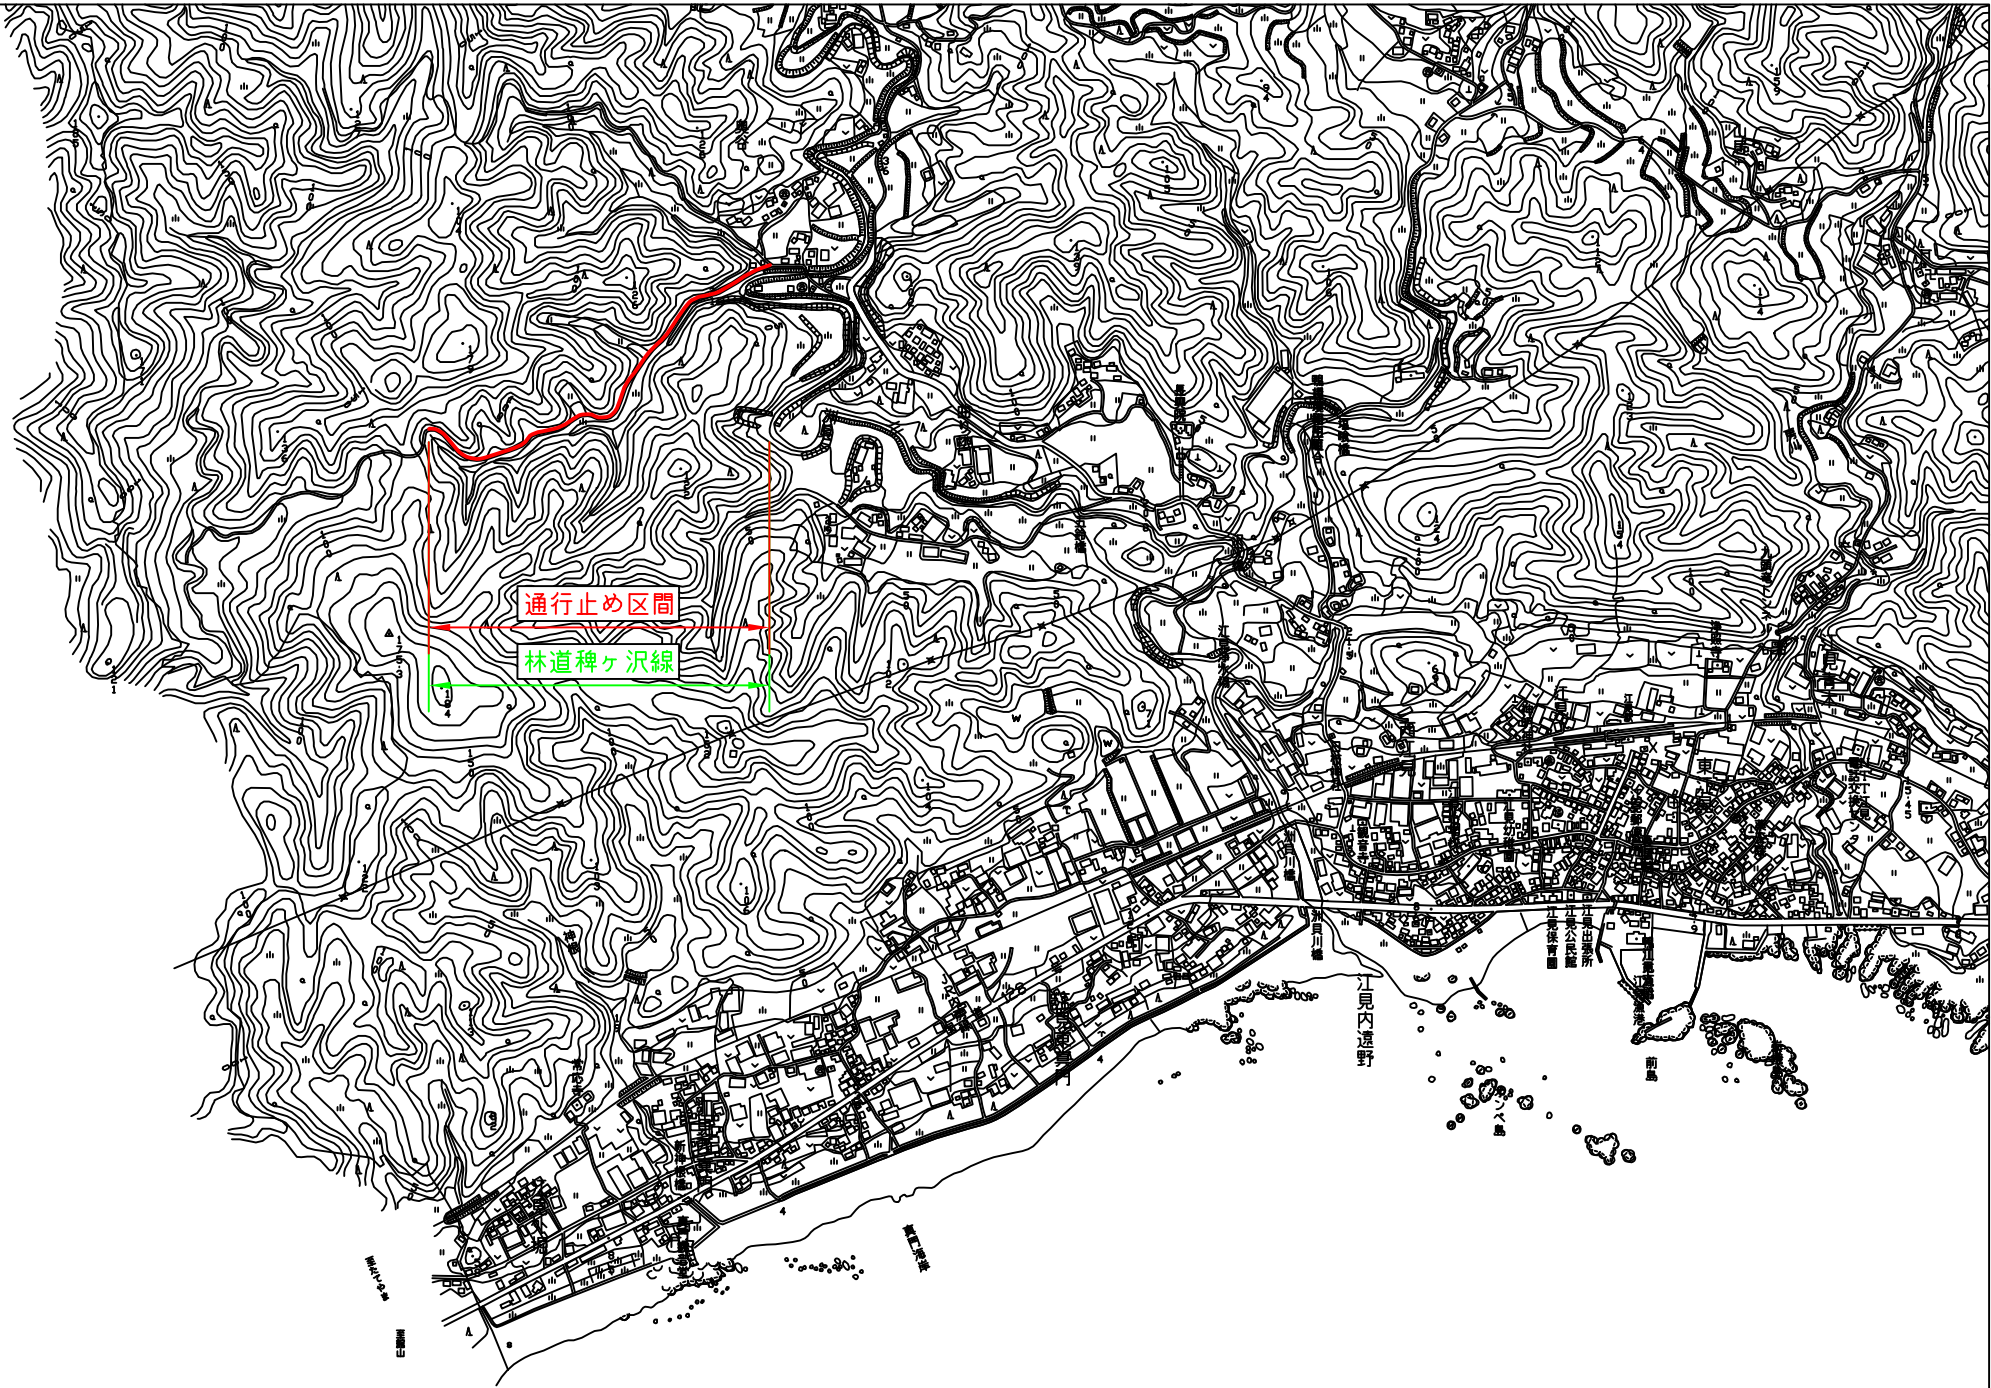

南房総市

通行止め区間

林道稗ヶ沢線

下町区界線